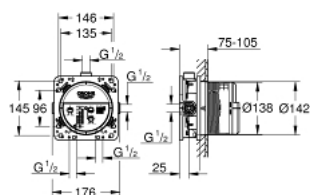

35 600 000 GROHE RAPIDO SMARTBOX УНИВЕРСАЛЬНАЯ ВСТРАИВАЕМАЯ ЧАСТЬ, 1/2"

ОПИСАНИЕ ПРОДУКТА

- 3 трубкообразных отвода 1/2"
- 2 подключения воды снизу, 1/2"
- инсталляционная глубина 75-105 мм
- подключения из латуни
- предварительно смонтированная заглушка
- прочный корпус и защитная накладка
- подготовленные точки крепления для сухого и мокрого монтажа
- уплотнение
- без комплекта верхней монтажной части

35 600 000 **GROHE RAPIDO SMARTBOX УНИВЕРСАЛЬНАЯ ВСТРАИВАЕМАЯ ЧАСТЬ, 1/2"**

ЗАПАСНЫЕ ЧАСТИ

1: Комплект уплотнений (Order-nr. 48263000)*

* Optional accessories