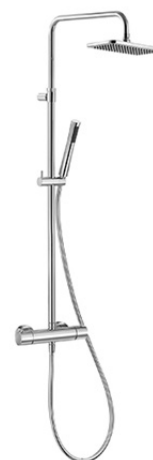

Изделие: **KLUDI A-QA
DUAL SHOWER SYSTEM с термостатом**

Номер артикула: **49 095 05-00**

Поверхность: **хром**

Описание изделия:

настенный монтаж
регулировка кронштейна
вверх-вниз и влево-вправо
класс расхода воды BB
рукоятка выбора температуры
с ограничителем горячей воды при 38°C
с керамическим запорным
вентилем-переключателем 90°/90°
отвод для душа G 1/2
фильтры очистные
защита от обратного тока воды
шланг KLUDI SUPARAFLEX SILVER
G 1/2 x G 1/2 x 1600 мм
верхний душ KLUDI A-QA 245 мм
с шаровым шарниром
душевая лейка KLUDI A-QA 1S
с крепежным набором

Дополнительная информация:

Класс расхода воды BB:

Фото продукта

Размеры

График расхода воды