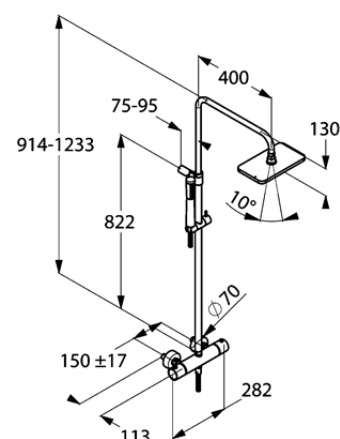

Изделие: **KLUDI A-QA
DUAL SHOWER SYSTEM с термостатом**

Номер артикула: **49 095 05-00**

Поверхность: **хром**

Описание изделия:

настенный монтаж
регулировка кронштейна
вверх-вниз и влево-вправо
класс расхода воды BB
рукоятка выбора температуры
с ограничителем горячей воды при 38°C
с керамическим запорным
вентилем-переключателем 90°/90°
отвод для душа G 1/2
фильтры очистные
защита от обратного тока воды
шланг KLUDI SUPARAFLEX SILVER
G 1/2 x G 1/2 x 1600 мм
верхний душ KLUDI A-QA 245 мм
с шаровым шарниром
душевая лейка KLUDI A-QA 1S
с крепежным набором

Дополнительная информация:

Класс расхода воды BB:

Фото продукта

Размеры

График расхода воды