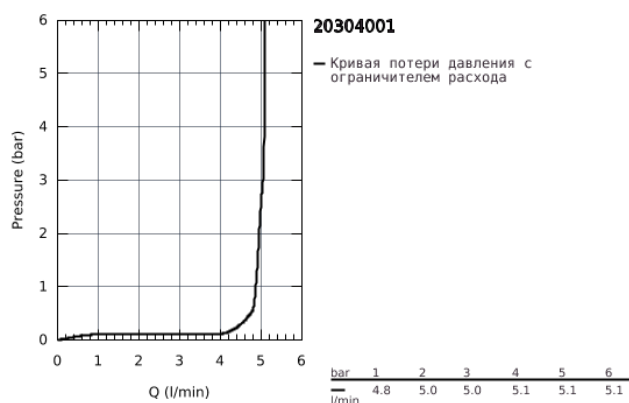

20 304 001 LINEARE СМЕСИТЕЛЬ ДЛЯ РАКОВИНЫ НА ТРИ ОТВЕРСТИЯ, DN 15 M-SIZE

ОПИСАНИЕ ПРОДУКТА

- металлический рычаг
- керамические вентили 1/2", 90°
- GROHE StarLight хромированное покрытие поверхности
- GROHE EcoJoy SpeedClean аэратор с ограничением расхода воды 5,7 л/мин
- GROHE FastFixation быстрая монтажная система
- рычажный донный клапан 1 1/4"
- усиленная гибкая подводка между центральным корпусом и боковыми вентилями
- минимальное давление 1,0 бар
- присоединительная гайка 1/2" x 10,5 мм

20 304 001 LINEARE СМЕСИТЕЛЬ ДЛЯ РАКОВИНЫ НА ТРИ ОТВЕРСТИЯ, DN 15 M-SIZE

ЗАПАСНЫЕ ЧАСТИ

- 1: Lineare New пара ручек синий/красный (Order-nr. 48357000)
 - 2: Керамический вентиль 1/2" (Order-nr. 45882000)
 - 2.1: O-кольцо Ø18,2 x Ø1,7 (Order-nr. 0392400M)
 - 3: Керамический вентиль 1/2" (Order-nr. 45883000)
 - 3.1: O-кольцо Ø18,2 x Ø1,7 (Order-nr. 0392400M)
 - 4: Накладная гайка 1/2x Ø14,5 (Order-nr. 1290200M)
 - 4.1: Уплотнение Ø18,5 x Ø12 x 2 (Order-nr. 0138900M)
 - 5: Тяга (Order-nr. 65196000)
 - 6: Аэратор (Order-nr. 13994000)
 - 7: Обратное резьбовое соединение (Order-nr. 46671000)
 - 8: Подсоединительный шланг (Order-nr. 45704000)
 - 9: Сливной гарнитур 1 1/4" (Order-nr. 28910000)
 - 9.1: Пробка (Order-nr. 07182000)
 - 9.2: Эксцентриковая тяга (Order-nr. 07052000)
 - 10: Монтажный ключ (Order-nr. 19017000)*
 - 11: Резьбовое соединение 1/2" (Order-nr. 1290100M)*
 - 12: Эксцентриковая тяга (Order-nr. 07341000)*
- * Optional accessories