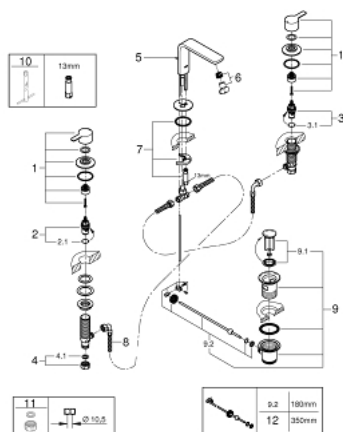

20 304 001 LINEARE СМЕСИТЕЛЬ ДЛЯ РАКОВИНЫ НА ТРИ ОТВЕРСТИЯ, DN 15 M-SIZE

ОПИСАНИЕ ПРОДУКТА

- металлический рычаг
- керамические вентили 1/2", 90°
- GROHE StarLight хромированное покрытие поверхности
- GROHE EcoJoy SpeedClean аэратор с ограничением расхода воды 5,7 л/мин
- GROHE FastFixation быстрая монтажная система
- рычажный донный клапан 1 1/4"
- усиленная гибкая подводка между центральным корпусом и боковыми вентилями
- минимальное давление 1,0 бар
- присоединительная гайка 1/2" x 10,5 мм

20 304 001 LINEARE СМЕСИТЕЛЬ ДЛЯ РАКОВИНЫ НА ТРИ ОТВЕРСТИЯ, DN 15 M-SIZE

ЗАПАСНЫЕ ЧАСТИ

- 1: Lineare New пара ручек синий/красный (Order-nr. 48357000)
 - 2: Керамический вентиль 1/2" (Order-nr. 45882000)
 - 2.1: O-кольцо Ø18,2 x Ø1,7 (Order-nr. 0392400M)
 - 3: Керамический вентиль 1/2" (Order-nr. 45883000)
 - 3.1: O-кольцо Ø18,2 x Ø1,7 (Order-nr. 0392400M)
 - 4: Накладная гайка 1/2x Ø14,5 (Order-nr. 1290200M)
 - 4.1: Уплотнение Ø18,5 x Ø12 x 2 (Order-nr. 0138900M)
 - 5: Тяга (Order-nr. 65196000)
 - 6: Аэратор (Order-nr. 13994000)
 - 7: Обратное резьбовое соединение (Order-nr. 46671000)
 - 8: Подсоединительный шланг (Order-nr. 45704000)
 - 9: Сливной гарнитур 1 1/4" (Order-nr. 28910000)
 - 9.1: Пробка (Order-nr. 07182000)
 - 9.2: Эксцентриковая тяга (Order-nr. 07052000)
 - 10: Монтажный ключ (Order-nr. 19017000)*
 - 11: Резьбовое соединение 1/2" (Order-nr. 1290100M)*
 - 12: Эксцентриковая тяга (Order-nr. 07341000)*
- * Optional accessories