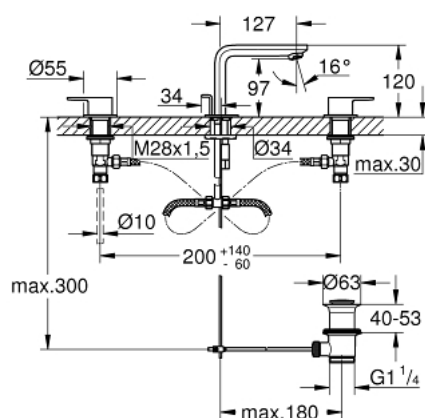

20 304 001 LINEARE СМЕСИТЕЛЬ ДЛЯ РАКОВИНЫ НА ТРИ ОТВЕРСТИЯ, DN 15 M-SIZE

ОПИСАНИЕ ПРОДУКТА

- металлический рычаг
- керамические вентили 1/2", 90°
- GROHE StarLight хромированное покрытие поверхности
- GROHE EcoJoy SpeedClean аэратор с ограничением расхода воды 5,7 л/мин
- GROHE FastFixation быстрая монтажная система
- рычажный донный клапан 1 1/4"
- усиленная гибкая подводка между центральным корпусом и боковыми вентилями
- минимальное давление 1,0 бар
- присоединительная гайка 1/2" x 10,5 мм

20 304 001 LINEARE СМЕСИТЕЛЬ ДЛЯ РАКОВИНЫ НА ТРИ ОТВЕРСТИЯ, DN 15 M-SIZE

ЗАПАСНЫЕ ЧАСТИ

- 1: Lineare New пара ручек синий/красный (Order-nr. 48357000)
 - 2: Керамический вентиль 1/2" (Order-nr. 45882000)
 - 2.1: O-кольцо Ø18,2 x Ø1,7 (Order-nr. 0392400M)
 - 3: Керамический вентиль 1/2" (Order-nr. 45883000)
 - 3.1: O-кольцо Ø18,2 x Ø1,7 (Order-nr. 0392400M)
 - 4: Накладная гайка 1/2x Ø14,5 (Order-nr. 1290200M)
 - 4.1: Уплотнение Ø18,5 x Ø12 x 2 (Order-nr. 0138900M)
 - 5: Тяга (Order-nr. 65196000)
 - 6: Аэратор (Order-nr. 13994000)
 - 7: Обратное резьбовое соединение (Order-nr. 46671000)
 - 8: Подсоединительный шланг (Order-nr. 45704000)
 - 9: Сливной гарнитур 1 1/4" (Order-nr. 28910000)
 - 9.1: Пробка (Order-nr. 07182000)
 - 9.2: Эксцентриковая тяга (Order-nr. 07052000)
 - 10: Монтажный ключ (Order-nr. 19017000)*
 - 11: Резьбовое соединение 1/2" (Order-nr. 1290100M)*
 - 12: Эксцентриковая тяга (Order-nr. 07341000)*
- * Optional accessories