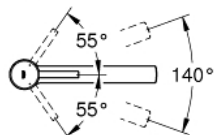

## 31 128 DC1 **CONCETTO** СМЕСИТЕЛЬ ОДНОРЫЧАЖНЫЙ ДЛЯ МОЙКИ, DN 15

### ОПИСАНИЕ ПРОДУКТА

- средний излив
- монтаж на одно отверстие
- GROHE StarLight хромированное покрытие поверхности
- GROHE SilkMove керамический картридж 35 мм
- аэратор
- регулировка расхода воды
- поворотный литой излив
- угол поворота 140°
- гибкая подводка
- система быстрого монтажа
- минимальное давление 1,0 бар