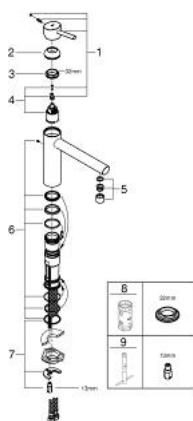

## 31 128 DC1 **CONCETTO** СМЕСИТЕЛЬ ОДНОРЫЧАЖНЫЙ ДЛЯ МОЙКИ, DN 15

### ОПИСАНИЕ ПРОДУКТА

- средний излив
- монтаж на одно отверстие
- GROHE StarLight хромированное покрытие поверхности
- GROHE SilkMove керамический картридж 35 мм
- аэратор
- регулировка расхода воды
- поворотный литой излив
- угол поворота 140°
- гибкая подводка
- система быстрого монтажа
- минимальное давление 1,0 бар

## 31 128 DC1 **CONCETTO СМЕСИТЕЛЬ ОДНОРЫЧАЖНЫЙ ДЛЯ МОЙКИ, DN 15**

### ЗАПАСНЫЕ ЧАСТИ

- 1: Рычаг (Order-nr. 46822DC0)
  - 2: Колпак (Order-nr. 46492DC0)
  - 3: Screw ring (Order-nr. 46815000)
  - 4: Картридж (Order-nr. 46374000)
  - 5: Аэратор (Order-nr. 06574DC0)
  - 6: Комплект уплотнений (Order-nr. 46760000)
  - 7: Обратное резьбовое соединение (Order-nr. 46249000)
  - 8: Ключ (Order-nr. 19332000)\*
  - 9: Монтажный ключ (Order-nr. 19017000)\*
- \* Optional accessories