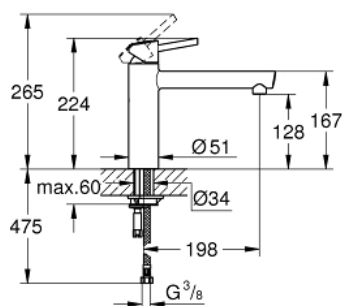

## 31 128 DC1 **CONCETTO** СМЕСИТЕЛЬ ОДНОРЫЧАЖНЫЙ ДЛЯ МОЙКИ, DN 15

### ОПИСАНИЕ ПРОДУКТА

- средний излив
- монтаж на одно отверстие
- GROHE StarLight хромированное покрытие поверхности
- GROHE SilkMove керамический картридж 35 мм
- аэратор
- регулировка расхода воды
- поворотный литой излив
- угол поворота 140°
- гибкая подводка
- система быстрого монтажа
- минимальное давление 1,0 бар

## 31 128 DC1 **CONCETTO СМЕСИТЕЛЬ ОДНОРЫЧАЖНЫЙ ДЛЯ МОЙКИ, DN 15**