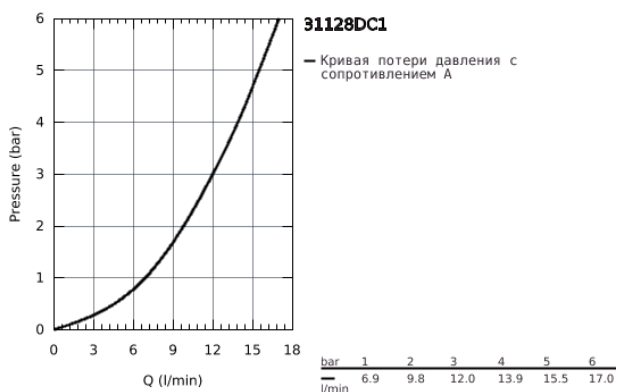

## 31 128 DC1 **CONCETTO** СМЕСИТЕЛЬ ОДНОРЫЧАЖНЫЙ ДЛЯ МОЙКИ, DN 15

### ОПИСАНИЕ ПРОДУКТА

- средний излив
- монтаж на одно отверстие
- GROHE StarLight хромированное покрытие поверхности
- GROHE SilkMove керамический картридж 35 мм
- аэратор
- регулировка расхода воды
- поворотный литой излив
- угол поворота 140°
- гибкая подводка
- система быстрого монтажа
- минимальное давление 1,0 бар