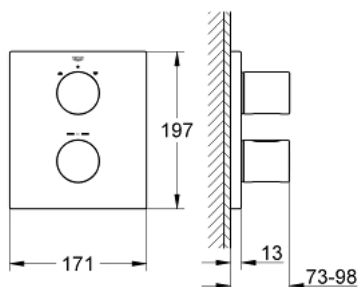

19 567 000 GROHTHERM 3000 COSMOPOLITAN ТЕРМОСТАТ ДЛЯ ВАННЫ

ОПИСАНИЕ ПРОДУКТА

- комплект верхней монтажной части для
- GROHE Rapido T 35 500 000
- прямоугольная настенная металлическая розетка со скрытым креплением и уплотнителем
- GROHE StarLight хромированное покрытие поверхности
- GROHE SafeStop стопор безопасности при 38°C
- GROHE SafeStop Plus опционно ограничитель температуры на 43°C, включен
- аквадиммер многофункциональный:
- затвор воды и регулятор расхода
- переключатель на 2 положения
- без встраиваемого механизма

19 567 000 GROHTHERM 3000 COSMOPOLITAN ТЕРМОСТАТ ДЛЯ ВАННЫ

ЗАПАСНЫЕ ЧАСТИ

- 1: Рычаг (Order-nr. 47805000)
 - 2: Отсекающая ручка (Order-nr. 47806000)
 - 3: Розетка (Order-nr. 47828000)
 - 4: Ограничительное кольцо (Order-nr. 10089000)
 - 5: Aquadimmer (Order-nr. 47364000)
 - 6: Переходник (Order-nr. 12701000)
 - 7: Набор удлинителей 27,5 мм (Order-nr. 47781000)*
 - 8: Ключ (Order-nr. 19332000)*
 - 9: Рукоятка выбора температуры (Order-nr. 47812000)*
- * Optional accessories