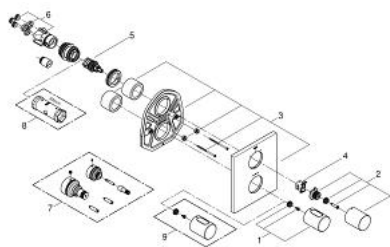

19 567 000 GROHTHERM 3000 COSMOPOLITAN ТЕРМОСТАТ ДЛЯ ВАННЫ

ОПИСАНИЕ ПРОДУКТА

- комплект верхней монтажной части для
- GROHE Rapido T 35 500 000
- прямоугольная настенная металлическая розетка со скрытым креплением и уплотнителем
- GROHE StarLight хромированное покрытие поверхности
- GROHE SafeStop стопор безопасности при 38°C
- GROHE SafeStop Plus опционно ограничитель температуры на 43°C, включен
- аквадиммер многофункциональный:
- затвор воды и регулятор расхода
- переключатель на 2 положения
- без встраиваемого механизма

19 567 000 GROHTHERM 3000 COSMOPOLITAN ТЕРМОСТАТ ДЛЯ ВАННЫ

ЗАПАСНЫЕ ЧАСТИ

- 1: Рычаг (Order-nr. 47805000)
 - 2: Отсекающая ручка (Order-nr. 47806000)
 - 3: Розетка (Order-nr. 47828000)
 - 4: Ограничительное кольцо (Order-nr. 10089000)
 - 5: Aquadimmer (Order-nr. 47364000)
 - 6: Переходник (Order-nr. 12701000)
 - 7: Набор удлинителей 27,5 мм (Order-nr. 47781000)*
 - 8: Ключ (Order-nr. 19332000)*
 - 9: Рукоятка выбора температуры (Order-nr. 47812000)*
- * Optional accessories