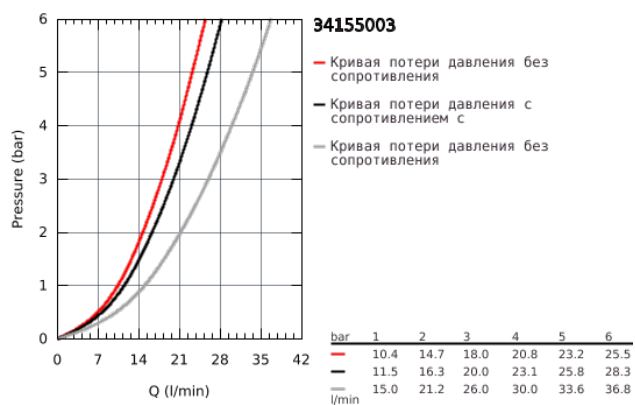

34 155 003 GROHTHERM 1000 ТЕРМОСТАТ ДЛЯ ВАННЫ, DN 15