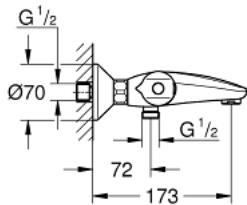

## 34 155 003 GROHTHERM 1000 ТЕРМОСТАТ ДЛЯ ВАННЫ, DN 15