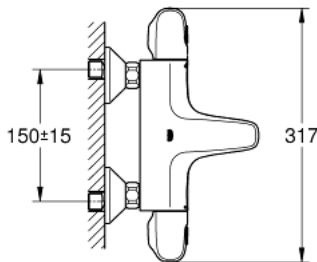

## 34 155 003 GROHTHERM 1000 ТЕРМОСТАТ ДЛЯ ВАННЫ, DN 15