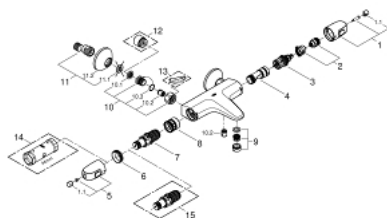

### ЗАПАСНЫЕ ЧАСТИ

- 1: Отсекающая ручка (Order-nr. 47976000)
- 1.1: Заглушка (Order-nr. 4797400M)
- 2: Стопор (Order-nr. 47977000)
- 3: Aquadimmer (Order-nr. 12433000)
- 4: Водоводная трубка (Order-nr. 47751000)
- 5: Ручка температуры (Order-nr. 47973000)
- 5.1: Заглушка (Order-nr. 4797400M)
- 6: Крепежное кольцо (Order-nr. 47743000)
- 7: Компактный термостатический картридж 1/2" (Order-nr. 47439000)
- 8: Седло термoeлемента (Order-nr. 47975000)
- 9: Аэратор (Order-nr. 13952000)
- 10: Обратный клапан (Order-nr. 47189000)
- 10.1: Грязеулавливающий фильтр (Order-nr. 0726400M)
- 10.2: Обратный клапан (Order-nr. 08565000)
- 10.3: O-кольцо Ø17 x Ø2 (Order-nr. 0305500M)
- 11: S-образный эксцентрик (Order-nr. 12075000)
- 11.1: Уплотнение (Order-nr. 0138600M)
- 11.2: Розетка (Order-nr. 0221000M)
- 12: Удлинение 3/4", 20 мм (Order-nr. 0713000M)\*
- 13: Ключ (Order-nr. 19377000)\*
- 14: Ключ (Order-nr. 19332000)\*
- 15: GROHE TurboStat картридж 1/2" (Order-nr. 47175000)\*