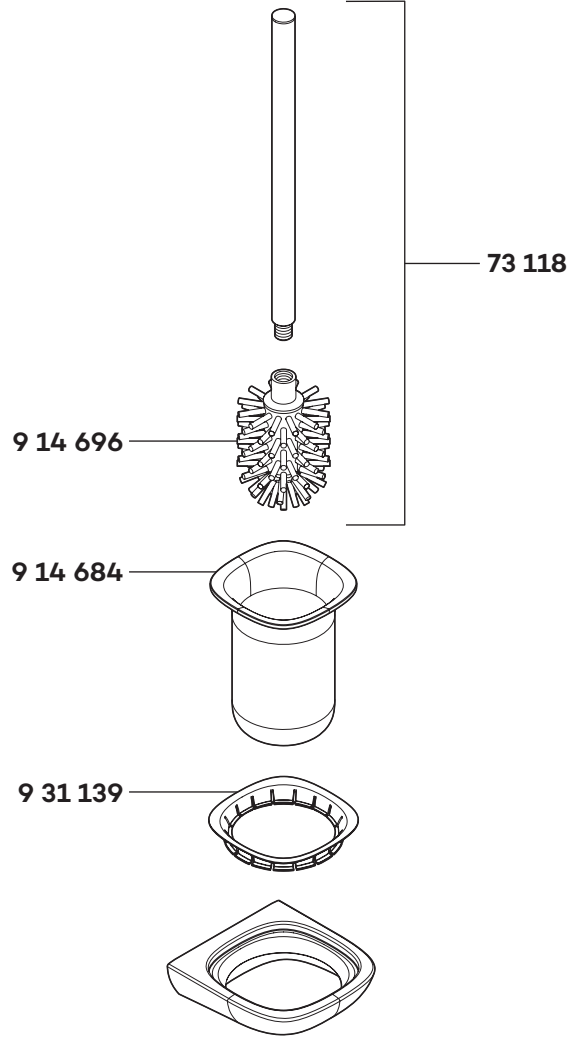

53974

A\_5397400

53974

Toilettenbürstengarnitur

toilet brush holder

toiletborstelgarnituur

73 118 Toilettenbürstengarnitur, kpl.  
 914 684 Toilettenbürstenglas  
 914 696 Toilettenbürste  
 931 139 Ringeinsatz

toilet brush holder complete  
 toilet brush glass  
 toilet brush  
 ring socket

toiletborstelgarnituur compleet  
 toiletborstelglas  
 toiletborstel  
 ring gebruik