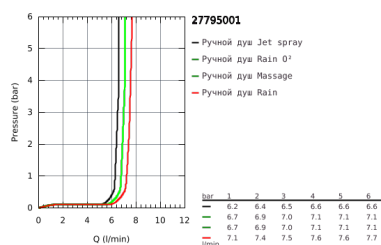

27 795 001 ТЕМПЕСТА 100 ДУШЕВОЙ ГАРНИТУР, 4 ВИДА СТРУЙ

ОПИСАНИЕ ПРОДУКТА

- в комплект входят:
- ручной душ (28 578)
- душевая штанга, 600 мм (27 523)
- душевой шланг Relaxaflex 1750 мм 1/2" x 1/2" (28 154)
- GROHE DreamSpray превосходный поток воды
- GROHE StarLight хромированное покрытие поверхности
- SpeedClean система против известковых отложений
- внутренний охлаждающий канал для продолжительного срока службы
- ShockProof силиконовое кольцо, предотвращающее повреждение поверхности при падении ручного душа
- может использоваться с проточным водонагревателем