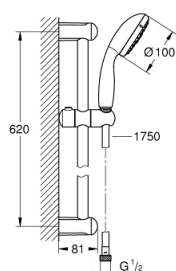

27 795 001 ТЕМПЕСТА 100 ДУШЕВОЙ ГАРНИТУР, 4 ВИДА СТРУЙ

ОПИСАНИЕ ПРОДУКТА

- в комплект входят:
- ручной душ (28 578)
- душевая штанга, 600 мм (27 523)
- душевой шланг Relaxaflex 1750 мм 1/2" x 1/2" (28 154)
- GROHE DreamSpray превосходный поток воды
- GROHE StarLight хромированное покрытие поверхности
- SpeedClean система против известковых отложений
- внутренний охлаждающий канал для продолжительного срока службы
- ShockProof силиконовое кольцо, предотвращающее повреждение поверхности при падении ручного душа
- может использоваться с проточным водонагревателем

27 795 001 ТЕМПЕСТА 100 ДУШЕВОЙ ГАРНИТУР, 4 ВИДА СТРУЙ

27 795 001 **ТЕМPEСТА 100 ДУШЕВОЙ ГАРНИТУР, 4 ВИДА СТРУЙ**

ЗАПАСНЫЕ ЧАСТИ

1: Держатель душевой штанги (Order-nr. 48098000)

2: Скользящий элемент (Order-nr. 48099000)