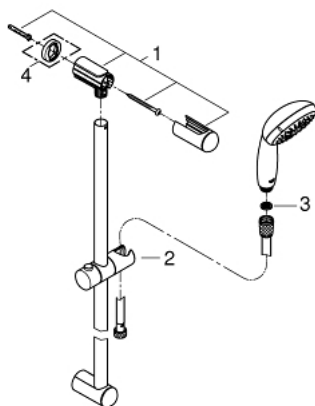

27 795 001 ТЕМПЕСТА 100 ДУШЕВОЙ ГАРНИТУР, 4 ВИДА СТРУЙ

ОПИСАНИЕ ПРОДУКТА

- в комплект входят:
- ручной душ (28 578)
- душевая штанга, 600 мм (27 523)
- душевой шланг Relaxaflex 1750 мм 1/2" x 1/2" (28 154)
- GROHE DreamSpray превосходный поток воды
- GROHE StarLight хромированное покрытие поверхности
- SpeedClean система против известковых отложений
- внутренний охлаждающий канал для продолжительного срока службы
- ShockProof силиконовое кольцо, предотвращающее повреждение поверхности при падении ручного душа
- может использоваться с проточным водонагревателем

27 795 001 ТЕМПЕСТА 100 ДУШЕВОЙ ГАРНИТУР, 4 ВИДА СТРУЙ

27 795 001 **ТЕМPEСТА 100 ДУШЕВОЙ ГАРНИТУР, 4 ВИДА СТРУЙ**

ЗАПАСНЫЕ ЧАСТИ

1: Держатель душевой штанги (Order-nr. 48098000)

2: Скользящий элемент (Order-nr. 48099000)