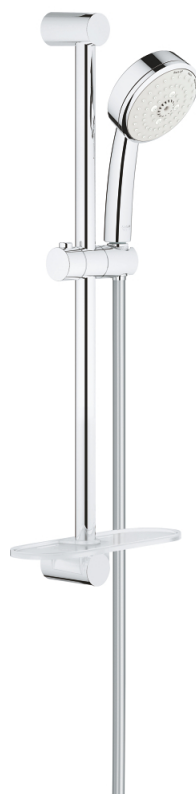

27 929 002 TEMPESTA COSMOPOLITAN 100 ДУШЕВОЙ ГАРНИТУР, 3 ВИДА СТРУЙ

ОПИСАНИЕ ПРОДУКТА

- в комплект входят:
- ручной душ (27 572)
- душевая штанга, 600 мм (27 521)
- душевой шланг Relaxaflex 1750 мм 1/2" x 1/2" (28 154)
- Полочка GROHE EasyReach (27 596)
- GROHE DreamSpray превосходный поток воды
- GROHE StarLight хромированное покрытие поверхности
- SpeedClean система против известковых отложений
- внутренний охлаждающий канал для продолжительного срока службы
- может использоваться с проточным водонагревателем
- минимальное давление 1,0 бар

Certificate NF - Classement E0 C1 A3 U3

27 929 002 TEMPESTA COSMOPOLITAN 100 ДУШЕВОЙ ГАРНИТУР, 3 ВИДА СТРУЙ