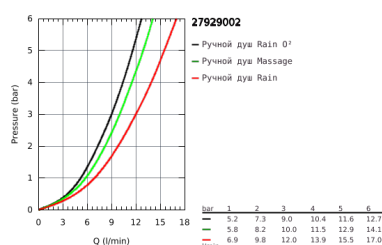

27 929 002 TEMPESTA COSMOPOLITAN 100 ДУШЕВОЙ ГАРНИТУР, 3 ВИДА СТРУЙ

ОПИСАНИЕ ПРОДУКТА

- в комплект входят:
- ручной душ (27 572)
- душевая штанга, 600 мм (27 521)
- душевой шланг Relaxaflex 1750 мм 1/2" x 1/2" (28 154)
- Полочка GROHE EasyReach (27 596)
- GROHE DreamSpray превосходный поток воды
- GROHE StarLight хромированное покрытие поверхности
- SpeedClean система против известковых отложений
- внутренний охлаждающий канал для продолжительного срока службы
- может использоваться с проточным водонагревателем
- минимальное давление 1,0 бар

Certificate NF - Classement E0 C1 A3 U3