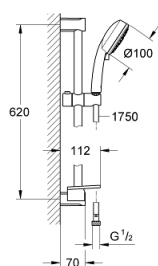

27 929 002 TEMPESTA COSMOPOLITAN 100 ДУШЕВОЙ ГАРНИТУР, 3 ВИДА СТРУЙ

ОПИСАНИЕ ПРОДУКТА

- в комплект входят:
- ручной душ (27 572)
- душевая штанга, 600 мм (27 521)
- душевой шланг Relaxaflex 1750 мм 1/2" x 1/2" (28 154)
- Полочка GROHE EasyReach (27 596)
- GROHE DreamSpray превосходный поток воды
- GROHE StarLight хромированное покрытие поверхности
- SpeedClean система против известковых отложений
- внутренний охлаждающий канал для продолжительного срока службы
- может использоваться с проточным водонагревателем
- минимальное давление 1,0 бар

Certificate NF - Classement E0 C1 A3 U3