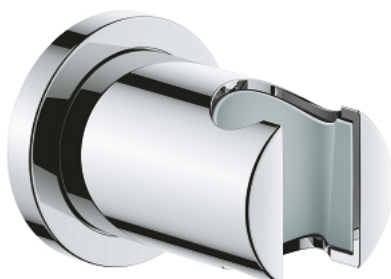

## 27 074 000 RAINSHOWER НАСТЕННЫЙ ДЕРЖАТЕЛЬ

### ОПИСАНИЕ ПРОДУКТА

- без регулировки
- с круглой розеткой
- GROHE StarLight хромированное покрытие поверхности