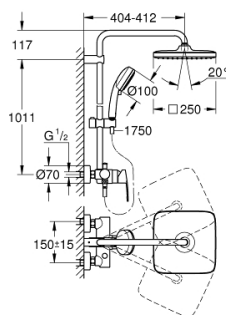

26 692 000 TEMPESTA COSMOPOLITAN SYSTEM 250 CUBE ДУШЕВАЯ СИСТЕМА С ОДНОРЫЧАЖНЫМ СМЕСИТЕЛЕМ НАСТЕННОГО МОНТАЖА

ОПИСАНИЕ ПРОДУКТА

- в комплект входят:
- горизонтальный поворотный душевой кронштейн 390 мм
- однорычажный смеситель для душа с переключателем
- выбор между:
- верхний душ Tempesta 250 Cube (26 685)
- душевая струя
- Rain
- тыльная часть верхнего душа белая
- с шаровым шарниром
- угол поворота $\pm 10^\circ$
- GROHE EcoJoy ограничитель расхода воды 9,5 л/мин
- ручной душ Tempesta Cosmopolitan 100 (27 571 001)
- 2 вида струи:
- Rain, Jet
- GROHE EcoJoy ограничитель расхода воды 5,7 л/мин.
- регулируется по высоте с помощью скользящего элемента
- душевой шланг, 1.750 мм 1/2" x 1/2" (28 410)
- GROHE EcoJoy Технология совершенного потока при уменьшенном расходе воды
- GROHE SilkMove керамический картридж $\varnothing 46$ мм
- GROHE DreamSpray превосходный поток воды
- GROHE StarLight хромированное покрытие поверхности
- SpeedClean система против известковых отложений
- внутренний охлаждающий канал для продолжительного срока службы
- Twistfree против перекручивания шланга
- совместим с проточным водонагревателем только выше 18 кВт/ч, а также с накопительным водонагревателем (см. Техническую информацию)
- минимальный расход воды 7л/мин
- минимальное давление 1,0 бар
- профессиональная серия