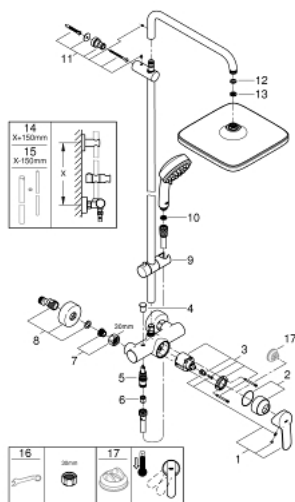

26 692 000 TEMPESTA COSMOPOLITAN SYSTEM 250 CUBE ДУШЕВАЯ СИСТЕМА С ОДНОРЫЧАЖНЫМ СМЕСИТЕЛЕМ НАСТЕННОГО МОНТАЖА

ЗАПАСНЫЕ ЧАСТИ

- 1: Рычаг (Order-nr. 46726000)
- 2: Колпак (Order-nr. 46025000)
- 3: Картридж (Order-nr. 46048000)
- 4: Кнопка переключателя (Order-nr. 65648000)
- 5: Переключатель (Order-nr. 65655000)
- 6: Обратный клапан (Order-nr. 08565000)
- 7: Резьбовое соединение подключения 1/2" (Order-nr. 45044000)
- 8: S-образный эксцентрик (Order-nr. 12662000)
- 9: Скользящий элемент (Order-nr. 12140000)
- 10: Сетка (Order-nr. 0700200M)
- 11: Держатель душевой штанги (Order-nr. 48423000)
- 12: Уплотнение Ø18,5 x Ø12 x 2 (Order-nr. 0138900M)
- 13: Сетка (Order-nr. 48007000)
- 14: Душевая штанга для переоснащения (Order-nr. 48053000)*
- 15: Душевая штанга для переоснащения (Order-nr. 48054000)*
- 16: Ключ (Order-nr. 19377000)*
- 17: Ограничитель температуры (Order-nr. 46375000)*