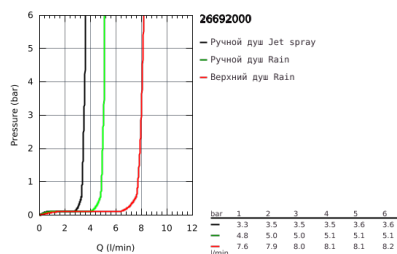

26 692 000 TEMPESTA COSMOPOLITAN SYSTEM 250 CUBE ДУШЕВАЯ СИСТЕМА С ОДНОРЫЧАЖНЫМ СМЕСИТЕЛЕМ НАСТЕННОГО МОНТАЖА

ОПИСАНИЕ ПРОДУКТА

- в комплект входят:
- горизонтальный поворотный душевой кронштейн 390 мм
- однорычажный смеситель для душа с переключателем
- выбор между:
- верхний душ Tempesta 250 Cube (26 685)
- душевая струя
- Rain
- тыльная часть верхнего душа белая
- с шаровым шарниром
- угол поворота $\pm 10^\circ$
- GROHE EcoJoy ограничитель расхода воды 9,5 л/мин
- ручной душ Tempesta Cosmopolitan 100 (27 571 001)
- 2 вида струи:
- Rain, Jet
- GROHE EcoJoy ограничитель расхода воды 5,7 л/мин.
- регулируется по высоте с помощью скользящего элемента
- душевой шланг, 1.750 мм 1/2" x 1/2" (28 410)
- GROHE EcoJoy Технология совершенного потока при уменьшенном расходе воды
- GROHE SilkMove керамический картридж $\varnothing 46$ мм
- GROHE DreamSpray превосходный поток воды
- GROHE StarLight хромированное покрытие поверхности
- SpeedClean система против известковых отложений
- внутренний охлаждающий канал для продолжительного срока службы
- Twistfree против перекручивания шланга
- совместим с проточным водонагревателем только выше 18 кВт/ч, а также с накопительным водонагревателем (см. Техническую информацию)
- минимальный расход воды 7л/мин
- минимальное давление 1,0 бар
- профессиональная серия