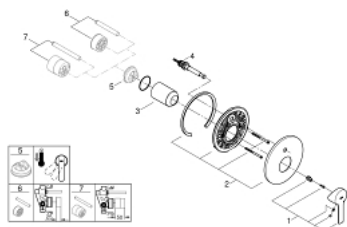

19 297 001 LINEARE СМЕСИТЕЛЬ ОДНОРЫЧАЖНЫЙ СКРЫТОГО МОНТАЖА ДЛЯ ВАННЫ

ОПИСАНИЕ ПРОДУКТА

- комплект верхней монтажной части для
- 35 501 000
- без встраиваемого механизма
- металлический рычаг
- GROHE StarLight хромированное покрытие поверхности
- автоматический переключатель: ванна/душ
- уплотнитель розетки и рычага
- металлическая розетка
- скрытое крепление
- минимальное давление 1,0 бар

19 297 001 LINEARE СМЕСИТЕЛЬ ОДНОРЫЧАЖНЫЙ СКРЫТОГО МОНТАЖА ДЛЯ ВАННЫ

SPARE PARTS

- 1: Рычаг (Order-nr. 46988000)
 - 2: Розетка (Order-nr. 46905000)
 - 3: Колпак (Order-nr. 09038000)
 - 4: Переключатель (Order-nr. 46737000)
 - 5: Ограничитель температуры (Order-nr. 46375000)*
 - 6: Удлинение (Order-nr. 46191000)*
 - 7: Удлинение (Order-nr. 46343000)*
- * Optional accessories