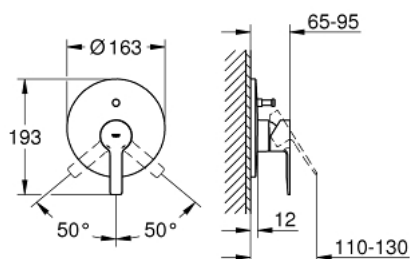

19 297 001 LINEARE СМЕСИТЕЛЬ ОДНОРЫЧАЖНЫЙ СКРЫТОГО МОНТАЖА ДЛЯ ВАННЫ

ОПИСАНИЕ ПРОДУКТА

- комплект верхней монтажной части для
- 35 501 000
- без встраиваемого механизма
- металлический рычаг
- GROHE StarLight хромированное покрытие поверхности
- автоматический переключатель: ванна/душ
- уплотнитель розетки и рычага
- металлическая розетка
- скрытое крепление
- минимальное давление 1,0 бар

19 297 001 LINEARE СМЕСИТЕЛЬ ОДНОРЫЧАЖНЫЙ СКРЫТОГО МОНТАЖА ДЛЯ ВАННЫ

SPARE PARTS

- 1: Рычаг (Order-nr. 46988000)
 - 2: Розетка (Order-nr. 46905000)
 - 3: Колпак (Order-nr. 09038000)
 - 4: Переключатель (Order-nr. 46737000)
 - 5: Ограничитель температуры (Order-nr. 46375000)*
 - 6: Удлинение (Order-nr. 46191000)*
 - 7: Удлинение (Order-nr. 46343000)*
- * Optional accessories