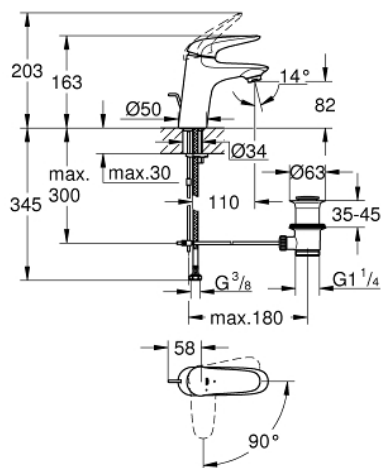

## 23 709 LS3 EUROSTYLE СМЕСИТЕЛЬ ОДНОРЫЧАЖНЫЙ ДЛЯ РАКОВИНЫ, DN 15 S-SIZE

### ОПИСАНИЕ ПРОДУКТА

- монтаж на одно отверстие
- металлический рычаг (без отверстия)
- GROHE SilkMove ESKерамический картридж 35 мм с энергосберегающей функцией (подача холодной воды при центральном положении рычага)
- регулировка расхода воды
- с ограничителем температуры
- GROHE StarLight хромированное покрытие поверхности
- GROHE EcoJoy - 5,7 л/мин
- GROHE FastFixation система быстрого монтажа
- рычажный донный клапан 1 1/4"
- гибкая подводка

### ЗАПАСНЫЕ ЧАСТИ

- 1: Рычаг (Order-nr. 46952LS0)
  - 2: Колпак (Order-nr. 46492000)
  - 3: Ограничитель температуры (Order-nr. 46375000)
  - 4: Винтовая стяжка (Order-nr. 46460000)
  - 5: Картридж (Order-nr. 46863000)
  - 6: Тяга (Order-nr. 46739000)
  - 7: Аэратор (Order-nr. 48159000)
  - 8: Обратное резьбовое соединение (Order-nr. 46671000)
  - 9: Сливной гарнитур 1 1/4" (Order-nr. 28910000)
  - 9.1: Пробка (Order-nr. 07182000)
  - 9.2: Эксцентриковая тяга (Order-nr. 07052000)
  - 10: Эксцентриковая тяга (Order-nr. 07341000)\*
  - 11: Ключ (Order-nr. 19332000)\*
  - 12: Монтажный ключ (Order-nr. 19017000)\*
- \* Optional accessories