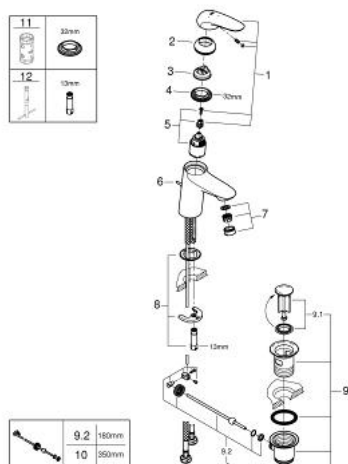

### ОПИСАНИЕ ПРОДУКТА

- монтаж на одно отверстие
- металлический рычаг (без отверстия)
- GROHE SilkMove ESKерамический картридж 35 мм с энергосберегающей функцией (подача холодной воды при центральном положении рычага)
- регулировка расхода воды
- с ограничителем температуры
- GROHE StarLight хромированное покрытие поверхности
- GROHE EcoJoy - 5,7 л/мин
- GROHE FastFixation система быстрого монтажа
- рычажный донный клапан 1 1/4"
- гибкая подводка

## 23 709 LS3 EUROSTYLE СМЕСИТЕЛЬ ОДНОРЫЧАЖНЫЙ ДЛЯ РАКОВИНЫ, DN 15 S-SIZE

### ЗАПАСНЫЕ ЧАСТИ

- 1: Рычаг (Order-nr. 46952LS0)
  - 2: Колпак (Order-nr. 46492000)
  - 3: Ограничитель температуры (Order-nr. 46375000)
  - 4: Винтовая стяжка (Order-nr. 46460000)
  - 5: Картридж (Order-nr. 46863000)
  - 6: Тяга (Order-nr. 46739000)
  - 7: Аэратор (Order-nr. 48159000)
  - 8: Обратное резьбовое соединение (Order-nr. 46671000)
  - 9: Сливной гарнитур 1 1/4" (Order-nr. 28910000)
  - 9.1: Пробка (Order-nr. 07182000)
  - 9.2: Эксцентриковая тяга (Order-nr. 07052000)
  - 10: Эксцентриковая тяга (Order-nr. 07341000)\*
  - 11: Ключ (Order-nr. 19332000)\*
  - 12: Монтажный ключ (Order-nr. 19017000)\*
- \* Optional accessories