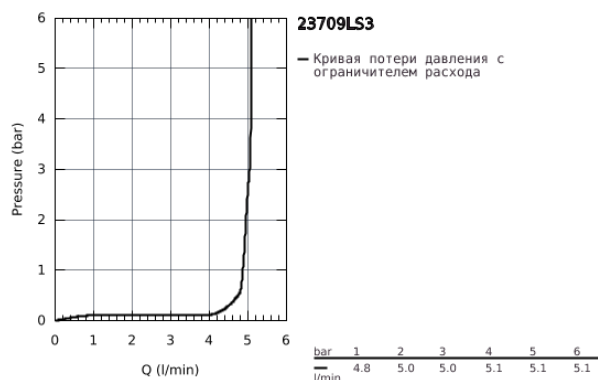

23 709 LS3 EUROSTYLE СМЕСИТЕЛЬ ОДНОРЫЧАЖНЫЙ ДЛЯ РАКОВИНЫ, DN 15 S-SIZE

ОПИСАНИЕ ПРОДУКТА

- монтаж на одно отверстие
- металлический рычаг (без отверстия)
- GROHE SilkMove ESKерамический картридж 35 мм с энергосберегающей функцией (подача холодной воды при центральном положении рычага)
- регулировка расхода воды
- с ограничителем температуры
- GROHE StarLight хромированное покрытие поверхности
- GROHE EcoJoy - 5,7 л/мин
- GROHE FastFixation система быстрого монтажа
- рычажный донный клапан 1 1/4"
- гибкая подводка

Certificate NF - Classement E00 Ch3 A3 U3