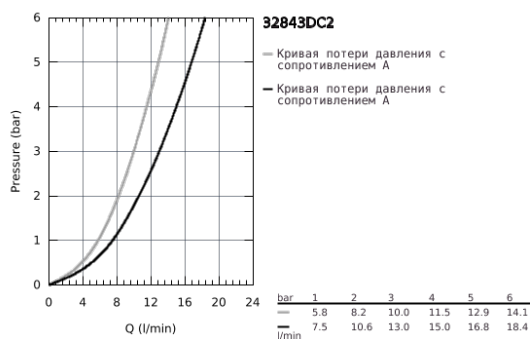

32 843 DC2 EUROSMTART COSMOPOLITAN СМЕСИТЕЛЬ ОДНОРЫЧАЖНЫЙ ДЛЯ МОЙКИ, DN 15

ОПИСАНИЕ ПРОДУКТА

- с высоким изливом
- монтаж на одно отверстие
- GROHE StarLight хромированное покрытие поверхности
- GROHE SilkMove керамический картридж 35 мм
- GROHE Zero Изолированный водоток - вода не контактирует с металлами корпуса смесителя
- аэратор
- регулировка расхода воды
- поворотный трубкообразный излив
- выбор радиуса поворота: 0° / 150°
- гибкая подводка
- GROHE FastFixation система быстрого монтажа