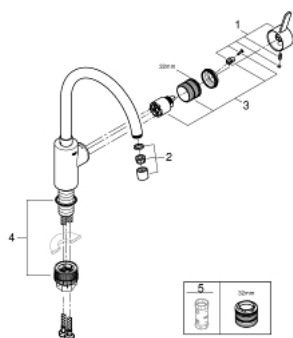

32 843 DC2 EUROSMTART COSMOPOLITAN СМЕСИТЕЛЬ ОДНОРЫЧАЖНЫЙ ДЛЯ МОЙКИ, DN 15

ОПИСАНИЕ ПРОДУКТА

- с высоким изливом
- монтаж на одно отверстие
- GROHE StarLight хромированное покрытие поверхности
- GROHE SilkMove керамический картридж 35 мм
- GROHE Zero Изолированный водоток - вода не контактирует с металлами корпуса смесителя
- аэратор
- регулировка расхода воды
- поворотный трубкообразный излив
- выбор радиуса поворота: 0° / 150°
- гибкая подводка
- GROHE FastFixation система быстрого монтажа

32 843 DC2 EUROS^{MART} COSMOPOLITAN СМЕСИТЕЛЬ ОДНОРЫЧАЖНЫЙ ДЛЯ МОЙКИ, DN 15

ЗАПАСНЫЕ ЧАСТИ

- 1: Рычаг (Order-nr. 46683DC0)
 - 2: Аэратор (Order-nr. 48418DC0)
 - 3: Картридж (Order-nr. 46374000)
 - 4: Комплект крепежа (Order-nr. 48477000)
 - 5: Ключ (Order-nr. 19332000)*
- * Optional accessories