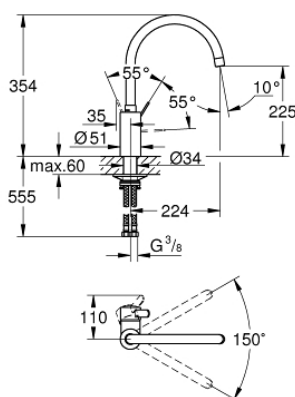

32 843 DC2 EUROSMTART COSMOPOLITAN СМЕСИТЕЛЬ ОДНОРЫЧАЖНЫЙ ДЛЯ МОЙКИ, DN 15

ОПИСАНИЕ ПРОДУКТА

- с высоким изливом
- монтаж на одно отверстие
- GROHE StarLight хромированное покрытие поверхности
- GROHE SilkMove керамический картридж 35 мм
- GROHE Zero Изолированный водоток - вода не контактирует с металлами корпуса смесителя
- аэратор
- регулировка расхода воды
- поворотный трубкообразный излив
- выбор радиуса поворота: 0° / 150°
- гибкая подводка
- GROHE FastFixation система быстрого монтажа

32 843 DC2 EUROS^{MART} COSMOPOLITAN СМЕСИТЕЛЬ ОДНОРЫЧАЖНЫЙ ДЛЯ МОЙКИ, DN 15

ЗАПАСНЫЕ ЧАСТИ

- 1: Рычаг (Order-nr. 46683DC0)
 - 2: Аэратор (Order-nr. 48418DC0)
 - 3: Картридж (Order-nr. 46374000)
 - 4: Комплект крепежа (Order-nr. 48477000)
 - 5: Ключ (Order-nr. 19332000)*
- * Optional accessories