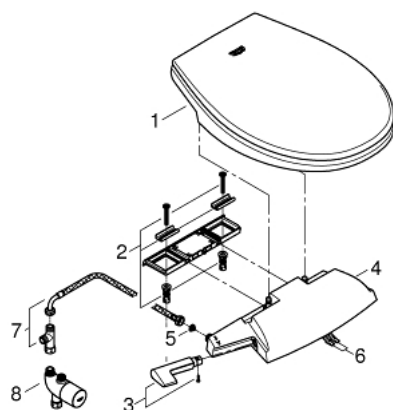

39 648 SH0 КЕРАМИКА ВАУ СИДЕНЬЕ-БИДЕ С РУЧНЫМ УПРАВЛЕНИЕМ

ОПИСАНИЕ ПРОДУКТА

- Сиденье для унитаза с крышкой
- 2 независимые душевые форсунки для режимов "подмывание сзади" и "дамский душ"
- Режим промывки форсунок
- Ручное управление ручкой, расположенной сбоку; электропитание не требуется
- Сиденье и крышка унитаза из дюропласта с микролифтом
- Подвод воды гибким шлангом, подключение с диаметром 3/8"
- В комплекте:
 - крепежная панель
 - Фильтр
- Давление воды в системе: 0,1 - 1,0 МПа (1 - 10 бар)
- Соответствует EN 1717

39 648 SH0 КЕРАМИКА ВАУ СИДЕНЬЕ-БИДЕ С РУЧНЫМ УПРАВЛЕНИЕМ

ЗАПАСНЫЕ ЧАСТИ

- 1: Сиденье с крышкой для 39648SH0 (Order-nr. 14986SH0)
 - 2: Fastening (Order-nr. 14989000)
 - 3: Рычаг (Order-nr. 14988F00)
 - 4: Operating unit (Order-nr. 14987SH0)
 - 5: Фильтр (Order-nr. 4241300M)
 - 6: Набор форсунок (Order-nr. 14990000)
 - 7: Набор для подключения сиденья-биде (Order-nr. 14074000)*
 - 8: Термическая защита от ожога/ термостат для установки под раковину (Order-nr. 34487000)*
- * Optional accessories