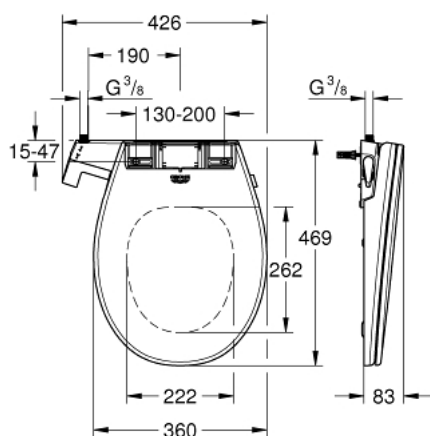

39 648 SH0 КЕРАМИКА ВАУ СИДЕНЬЕ-БИДЕ С РУЧНЫМ УПРАВЛЕНИЕМ

ОПИСАНИЕ ПРОДУКТА

- Сиденье для унитаза с крышкой
- 2 независимые душевые форсунки для режимов "подмывание сзади" и "дамский душ"
- Режим промывки форсунок
- Ручное управление ручкой, расположенной сбоку; электропитание не требуется
- Сиденье и крышка унитаза из дюропласта с микролифтом
- Подвод воды гибким шлангом, подключение с диаметром 3/8"
- В комплекте:
 - крепежная панель
 - Фильтр
- Давление воды в системе: 0,1 - 1,0 МПа (1 - 10 бар)
- Соответствует EN 1717

39 648 SH0 КЕРАМИКА ВАУ СИДЕНЬЕ-БИДЕ С РУЧНЫМ УПРАВЛЕНИЕМ

ЗАПАСНЫЕ ЧАСТИ

- 1: Сиденье с крышкой для 39648SH0 (Order-nr. 14986SH0)
 - 2: Fastening (Order-nr. 14989000)
 - 3: Рычаг (Order-nr. 14988F00)
 - 4: Operating unit (Order-nr. 14987SH0)
 - 5: Фильтр (Order-nr. 4241300M)
 - 6: Набор форсунок (Order-nr. 14990000)
 - 7: Набор для подключения сиденья-биде (Order-nr. 14074000)*
 - 8: Термическая защита от ожога/ термостат для установки под раковину (Order-nr. 34487000)*
- * Optional accessories