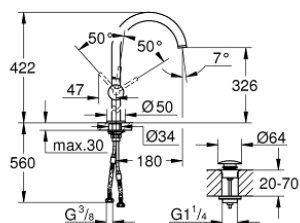

32 647 AL3 ATRIO СМЕСИТЕЛЬ ОДНОРЫЧАЖНЫЙ ДЛЯ РАКОВИНЫ DN 15 XL-SIZE

ОПИСАНИЕ ПРОДУКТА

- монтаж на одно отверстие
- для отдельностоящих раковин
- GROHE SilkMove керамический картридж 28 мм
- с ограничителем температуры
- GROHE StarLight хромированное покрытие поверхности
- GROHE EcoJoy 5.7 л/мин ламинарный аэратор
- поворотный трубкообразный С-излив с аэратором
- ограничитель поворота излива
- сливной гарнитур 1 1/4"
- гибкая подводка

32 647 AL3 ATRIO СМЕСИТЕЛЬ ОДНОРЫЧАЖНЫЙ ДЛЯ РАКОВИНЫ DN 15 XL-SIZE

32 647 AL3 ATRIO СМЕСИТЕЛЬ ОДНОРЫЧАЖНЫЙ ДЛЯ РАКОВИНЫ DN 15 XL-SIZE

ЗАПАСНЫЕ ЧАСТИ

- 1: Страховочное кольцо (Order-nr. 4826600M)
- 2: Регулятор струи (Order-nr. 48408000)
- 3: O-кольцо Ø13,5 x Ø2,75 (Order-nr. 0128500M)
- 4: Крепежное кольцо (Order-nr. 07419000)
- 5: Картридж (Order-nr. 46963000)
- 6: Schaftbefestigung (Order-nr. 48409000)
- 7: Сливной нажимной гарнитур (Order-nr. 65807AL0)