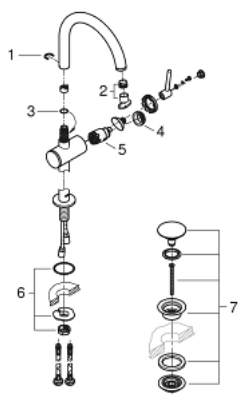

32 647 AL3 ATRIO СМЕСИТЕЛЬ ОДНОРЫЧАЖНЫЙ ДЛЯ РАКОВИНЫ DN 15 XL-SIZE

ОПИСАНИЕ ПРОДУКТА

- монтаж на одно отверстие
- для отдельностоящих раковин
- GROHE SilkMove керамический картридж 28 мм
- с ограничителем температуры
- GROHE StarLight хромированное покрытие поверхности
- GROHE EcoJoy 5.7 л/мин ламинарный аэратор
- поворотный трубкообразный С-излив с аэратором
- ограничитель поворота излива
- сливной гарнитур 1 1/4"
- гибкая подводка

32 647 AL3 ATRIO СМЕСИТЕЛЬ ОДНОРЫЧАЖНЫЙ ДЛЯ РАКОВИНЫ DN 15 XL-SIZE

32 647 AL3 ATRIO СМЕСИТЕЛЬ ОДНОРЫЧАЖНЫЙ ДЛЯ РАКОВИНЫ DN 15 XL-SIZE

ЗАПАСНЫЕ ЧАСТИ

- 1: Страховочное кольцо (Order-nr. 4826600M)
- 2: Регулятор струи (Order-nr. 48408000)
- 3: O-кольцо Ø13,5 x Ø2,75 (Order-nr. 0128500M)
- 4: Крепежное кольцо (Order-nr. 07419000)
- 5: Картридж (Order-nr. 46963000)
- 6: Schaftbefestigung (Order-nr. 48409000)
- 7: Сливной нажимной гарнитур (Order-nr. 65807AL0)