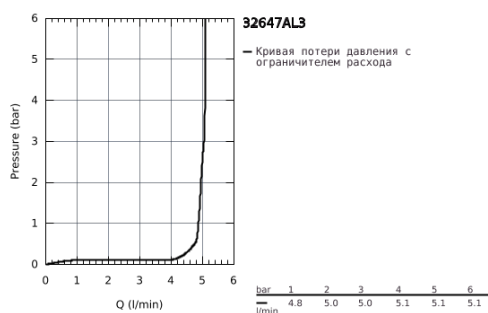

32 647 AL3 ATRIO СМЕСИТЕЛЬ ОДНОРЫЧАЖНЫЙ ДЛЯ РАКОВИНЫ DN 15 XL-SIZE

ОПИСАНИЕ ПРОДУКТА

- монтаж на одно отверстие
- для отдельностоящих раковин
- GROHE SilkMove керамический картридж 28 мм
- с ограничителем температуры
- GROHE StarLight хромированное покрытие поверхности
- GROHE EcoJoy 5.7 л/мин ламинарный аэратор
- поворотный трубкообразный С-излив с аэратором
- ограничитель поворота излива
- сливной гарнитур 1 1/4"
- гибкая подводка

32 647 AL3 ATRIO СМЕСИТЕЛЬ ОДНОРЫЧАЖНЫЙ ДЛЯ РАКОВИНЫ DN 15 XL-SIZE

32 647 AL3 ATRIO СМЕСИТЕЛЬ ОДНОРЫЧАЖНЫЙ ДЛЯ РАКОВИНЫ DN 15 XL-SIZE

ЗАПАСНЫЕ ЧАСТИ

- 1: Страховочное кольцо (Order-nr. 4826600M)
- 2: Регулятор струи (Order-nr. 48408000)
- 3: O-кольцо Ø13,5 x Ø2,75 (Order-nr. 0128500M)
- 4: Крепежное кольцо (Order-nr. 07419000)
- 5: Картридж (Order-nr. 46963000)
- 6: Schaftbefestigung (Order-nr. 48409000)
- 7: Сливной нажимной гарнитур (Order-nr. 65807AL0)