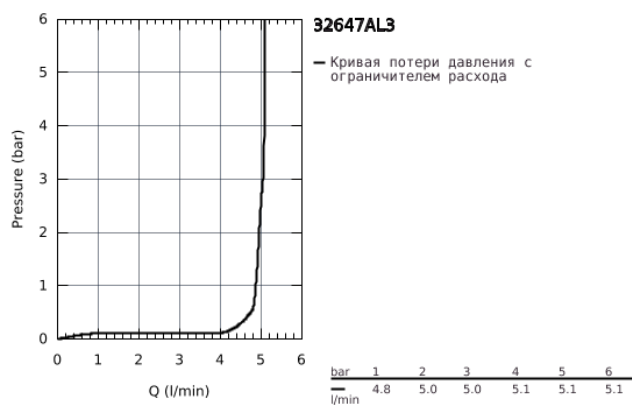

32 647 AL3 ATRIO СМЕСИТЕЛЬ ОДНОРЫЧАЖНЫЙ ДЛЯ РАКОВИНЫ DN 15 XL-SIZE

ОПИСАНИЕ ПРОДУКТА

- монтаж на одно отверстие
- для отдельностоящих раковин
- GROHE SilkMove керамический картридж 28 мм
- с ограничителем температуры
- GROHE StarLight хромированное покрытие поверхности
- GROHE EcoJoy 5.7 л/мин ламинарный аэратор
- поворотный трубкообразный С-излив с аэратором
- ограничитель поворота излива
- сливной гарнитур 1 1/4"
- гибкая подводка

32 647 AL3 ATRIO СМЕСИТЕЛЬ ОДНОРЫЧАЖНЫЙ ДЛЯ РАКОВИНЫ DN 15 XL-SIZE

32 647 AL3 ATRIO СМЕСИТЕЛЬ ОДНОРЫЧАЖНЫЙ ДЛЯ РАКОВИНЫ DN 15 XL-SIZE

ЗАПАСНЫЕ ЧАСТИ

- 1: Страховочное кольцо (Order-nr. 4826600M)
- 2: Регулятор струи (Order-nr. 48408000)
- 3: O-кольцо Ø13,5 x Ø2,75 (Order-nr. 0128500M)
- 4: Крепежное кольцо (Order-nr. 07419000)
- 5: Картридж (Order-nr. 46963000)
- 6: Schaftbefestigung (Order-nr. 48409000)
- 7: Сливной нажимной гарнитур (Order-nr. 65807AL0)