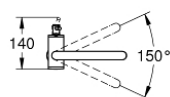

32 647 AL3 ATRIO СМЕСИТЕЛЬ ОДНОРЫЧАЖНЫЙ ДЛЯ РАКОВИНЫ DN 15 XL-SIZE

ОПИСАНИЕ ПРОДУКТА

- монтаж на одно отверстие
- для отдельностоящих раковин
- GROHE SilkMove керамический картридж 28 мм
- с ограничителем температуры
- GROHE StarLight хромированное покрытие поверхности
- GROHE EcoJoy 5.7 л/мин ламинарный аэратор
- поворотный трубкообразный С-излив с аэратором
- ограничитель поворота излива
- сливной гарнитур 1 1/4"
- гибкая подводка

32 647 AL3 ATRIO СМЕСИТЕЛЬ ОДНОРЫЧАЖНЫЙ ДЛЯ РАКОВИНЫ DN 15 XL-SIZE

32 647 AL3 ATRIO СМЕСИТЕЛЬ ОДНОРЫЧАЖНЫЙ ДЛЯ РАКОВИНЫ DN 15 XL-SIZE

ЗАПАСНЫЕ ЧАСТИ

- 1: Страховочное кольцо (Order-nr. 4826600M)
- 2: Регулятор струи (Order-nr. 48408000)
- 3: O-кольцо Ø13,5 x Ø2,75 (Order-nr. 0128500M)
- 4: Крепежное кольцо (Order-nr. 07419000)
- 5: Картридж (Order-nr. 46963000)
- 6: Schaftbefestigung (Order-nr. 48409000)
- 7: Сливной нажимной гарнитур (Order-nr. 65807AL0)