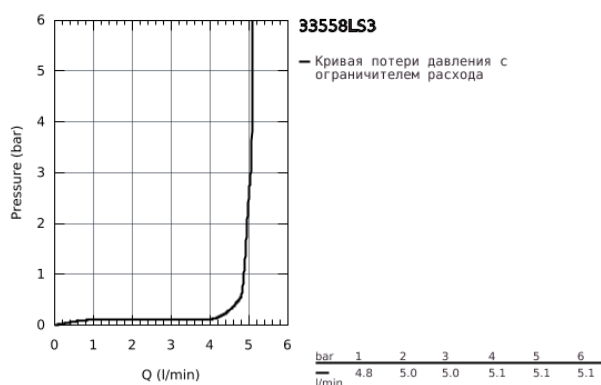

33 558 LS3 EUROSTYLE СМЕСИТЕЛЬ ОДНОРЫЧАЖНЫЙ ДЛЯ РАКОВИНЫ, DN 15 S-SIZE

ОПИСАНИЕ ПРОДУКТА

- монтаж на одно отверстие
- металлическая рукоятка (с отверстием)
- GROHE SilkMove керамический картридж 35 мм
- регулировка расхода воды
- с ограничителем температуры
- GROHE StarLight хромированное покрытие поверхности
- GROHE EcoJoy - 5,7 л/мин
- GROHE FastFixation система быстрого монтажа
- рычажный донный клапан 1 1/4"
- гибкая подводка

33 558 LS3 EUROSTYLE СМЕСИТЕЛЬ ОДНОРЫЧАЖНЫЙ ДЛЯ РАКОВИНЫ, DN 15 S-SIZE

33 558 LS3 EUROSTYLE СМЕСИТЕЛЬ ОДНОРЫЧАЖНЫЙ ДЛЯ РАКОВИНЫ, DN 15 S-SIZE

ЗАПАСНЫЕ ЧАСТИ

- 1: Рычаг (Order-nr. 46938LS0)
 - 2: Колпак (Order-nr. 46492000)
 - 3: Винтовая стяжка (Order-nr. 46460000)
 - 4: Картридж (Order-nr. 46374000)
 - 5: Тяга (Order-nr. 46739000)
 - 6: Аэратор (Order-nr. 48159000)
 - 7: Обратное резьбовое соединение (Order-nr. 46671000)
 - 8: Сливной гарнитур 1 1/4" (Order-nr. 28910000)
 - 8.1: Пробка (Order-nr. 07182000)
 - 8.2: Эксцентриковая тяга (Order-nr. 07052000)
 - 9: Эксцентриковая тяга (Order-nr. 07341000)*
 - 10: Ключ (Order-nr. 19332000)*
 - 11: Монтажный ключ (Order-nr. 19017000)*
- * Optional accessories