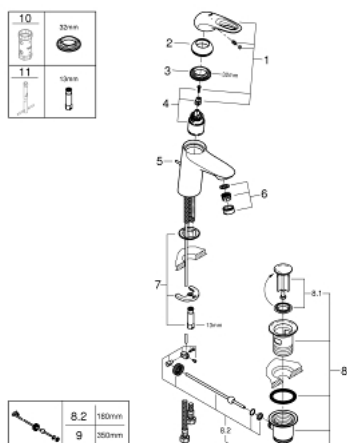

33 558 LS3 EUROSTYLE СМЕСИТЕЛЬ ОДНОРЫЧАЖНЫЙ ДЛЯ РАКОВИНЫ, DN 15 S-SIZE

ОПИСАНИЕ ПРОДУКТА

- монтаж на одно отверстие
- металлическая рукоятка (с отверстием)
- GROHE SilkMove керамический картридж 35 мм
- регулировка расхода воды
- с ограничителем температуры
- GROHE StarLight хромированное покрытие поверхности
- GROHE EcoJoy - 5,7 л/мин
- GROHE FastFixation система быстрого монтажа
- рычажный донный клапан 1 1/4"
- гибкая подводка

33 558 LS3 EUROSTYLE СМЕСИТЕЛЬ ОДНОРЫЧАЖНЫЙ ДЛЯ РАКОВИНЫ, DN 15 S-SIZE

33 558 LS3 EUROSTYLE СМЕСИТЕЛЬ ОДНОРЫЧАЖНЫЙ ДЛЯ РАКОВИНЫ, DN 15 S-SIZE

ЗАПАСНЫЕ ЧАСТИ

- 1: Рычаг (Order-nr. 46938LS0)
 - 2: Колпак (Order-nr. 46492000)
 - 3: Винтовая стяжка (Order-nr. 46460000)
 - 4: Картридж (Order-nr. 46374000)
 - 5: Тяга (Order-nr. 46739000)
 - 6: Аэратор (Order-nr. 48159000)
 - 7: Обратное резьбовое соединение (Order-nr. 46671000)
 - 8: Сливной гарнитур 1 1/4" (Order-nr. 28910000)
 - 8.1: Пробка (Order-nr. 07182000)
 - 8.2: Эксцентриковая тяга (Order-nr. 07052000)
 - 9: Эксцентриковая тяга (Order-nr. 07341000)*
 - 10: Ключ (Order-nr. 19332000)*
 - 11: Монтажный ключ (Order-nr. 19017000)*
- * Optional accessories