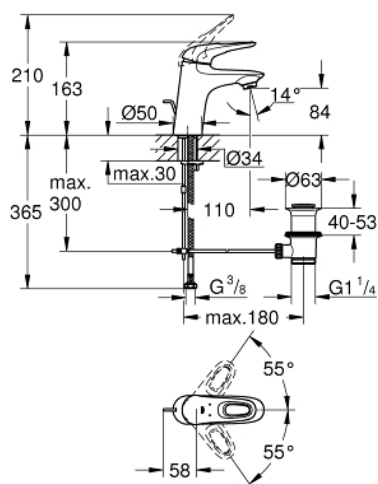

33 558 LS3 EUROSTYLE СМЕСИТЕЛЬ ОДНОРЫЧАЖНЫЙ ДЛЯ РАКОВИНЫ, DN 15 S-SIZE

ОПИСАНИЕ ПРОДУКТА

- монтаж на одно отверстие
- металлическая рукоятка (с отверстием)
- GROHE SilkMove керамический картридж 35 мм
- регулировка расхода воды
- с ограничителем температуры
- GROHE StarLight хромированное покрытие поверхности
- GROHE EcoJoy - 5,7 л/мин
- GROHE FastFixation система быстрого монтажа
- рычажный донный клапан 1 1/4"
- гибкая подводка

33 558 LS3 EUROSTYLE СМЕСИТЕЛЬ ОДНОРЫЧАЖНЫЙ ДЛЯ РАКОВИНЫ, DN 15 S-SIZE

33 558 LS3 EUROSTYLE СМЕСИТЕЛЬ ОДНОРЫЧАЖНЫЙ ДЛЯ РАКОВИНЫ, DN 15 S-SIZE

ЗАПАСНЫЕ ЧАСТИ

- 1: Рычаг (Order-nr. 46938LS0)
 - 2: Колпак (Order-nr. 46492000)
 - 3: Винтовая стяжка (Order-nr. 46460000)
 - 4: Картридж (Order-nr. 46374000)
 - 5: Тяга (Order-nr. 46739000)
 - 6: Аэратор (Order-nr. 48159000)
 - 7: Обратное резьбовое соединение (Order-nr. 46671000)
 - 8: Сливной гарнитур 1 1/4" (Order-nr. 28910000)
 - 8.1: Пробка (Order-nr. 07182000)
 - 8.2: Эксцентриковая тяга (Order-nr. 07052000)
 - 9: Эксцентриковая тяга (Order-nr. 07341000)*
 - 10: Ключ (Order-nr. 19332000)*
 - 11: Монтажный ключ (Order-nr. 19017000)*
- * Optional accessories