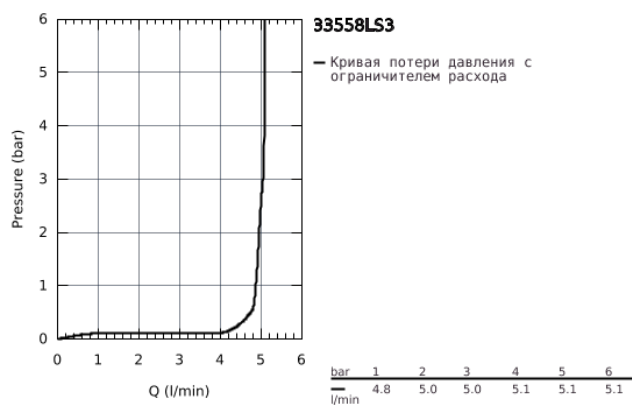

33 558 LS3 EUROSTYLE СМЕСИТЕЛЬ ОДНОРЫЧАЖНЫЙ ДЛЯ РАКОВИНЫ, DN 15 S-SIZE

ОПИСАНИЕ ПРОДУКТА

- монтаж на одно отверстие
- металлическая рукоятка (с отверстием)
- GROHE SilkMove керамический картридж 35 мм
- регулировка расхода воды
- с ограничителем температуры
- GROHE StarLight хромированное покрытие поверхности
- GROHE EcoJoy - 5,7 л/мин
- GROHE FastFixation система быстрого монтажа
- рычажный донный клапан 1 1/4"
- гибкая подводка

33 558 LS3 EUROSTYLE СМЕСИТЕЛЬ ОДНОРЫЧАЖНЫЙ ДЛЯ РАКОВИНЫ, DN 15 S-SIZE

33 558 LS3 EUROSTYLE СМЕСИТЕЛЬ ОДНОРЫЧАЖНЫЙ ДЛЯ РАКОВИНЫ, DN 15 S-SIZE

ЗАПАСНЫЕ ЧАСТИ

- 1: Рычаг (Order-nr. 46938LS0)
 - 2: Колпак (Order-nr. 46492000)
 - 3: Винтовая стяжка (Order-nr. 46460000)
 - 4: Картридж (Order-nr. 46374000)
 - 5: Тяга (Order-nr. 46739000)
 - 6: Аэратор (Order-nr. 48159000)
 - 7: Обратное резьбовое соединение (Order-nr. 46671000)
 - 8: Сливной гарнитур 1 1/4" (Order-nr. 28910000)
 - 8.1: Пробка (Order-nr. 07182000)
 - 8.2: Эксцентриковая тяга (Order-nr. 07052000)
 - 9: Эксцентриковая тяга (Order-nr. 07341000)*
 - 10: Ключ (Order-nr. 19332000)*
 - 11: Монтажный ключ (Order-nr. 19017000)*
- * Optional accessories