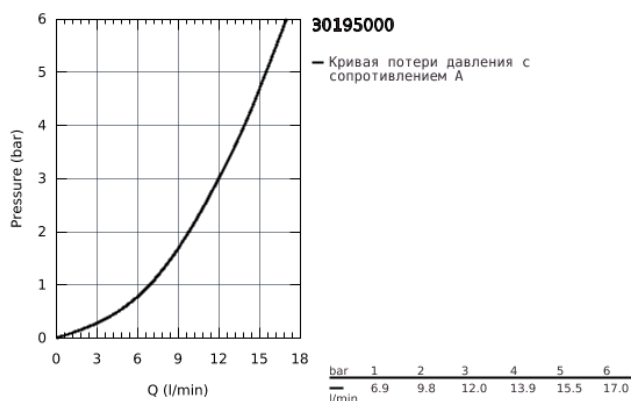

30 195 000 EUROSMART COSMOPOLITAN СМЕСИТЕЛЬ ОДНОРЫЧАЖНЫЙ ДЛЯ МОЙКИ, DN 15

ОПИСАНИЕ ПРОДУКТА

- со встроенным запорным клапаном
- средний излив
- монтаж на одно отверстие
- GROHE StarLight хромированное покрытие поверхности
- GROHE SilkMove керамический картридж 35 мм
- аэратор
- регулировка расхода воды
- поворотный трубкообразный излив
- угол поворота 140°
- система быстрого монтажа
- гибкая подводка