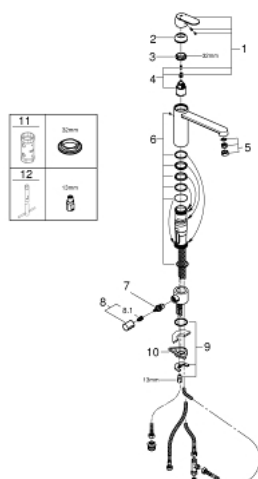

30 195 000 EUROSMART COSMOPOLITAN СМЕСИТЕЛЬ ОДНОРЫЧАЖНЫЙ ДЛЯ МОЙКИ, DN 15

ОПИСАНИЕ ПРОДУКТА

- со встроенным запорным клапаном
- средний излив
- монтаж на одно отверстие
- GROHE StarLight хромированное покрытие поверхности
- GROHE SilkMove керамический картридж 35 мм
- аэратор
- регулировка расхода воды
- поворотный трубкообразный излив
- угол поворота 140°
- система быстрого монтажа
- гибкая подводка

30 195 000 EUROSMART COSMOPOLITAN СМЕСИТЕЛЬ ОДНОРЫЧАЖНЫЙ ДЛЯ МОЙКИ, DN 15

ЗАПАСНЫЕ ЧАСТИ

- 1: Рычаг (Order-nr. 46681000)
 - 2: Колпак (Order-nr. 46492000)
 - 3: Screw ring (Order-nr. 46815000)
 - 4: Картридж (Order-nr. 46374000)
 - 5: Аэратор (Order-nr. 13929000)
 - 6: Комплект уплотнений (Order-nr. 46760000)
 - 7: керамический вентиль (Order-nr. 46318000)
 - 8: Запорная рукоятка (Order-nr. 46767000)
 - 8.1: Переходник-защелка (Order-nr. 0538600M)
 - 9: Обратное резьбовое соединение (Order-nr. 46249000)
 - 10: Стабилизирующая плашка (Order-nr. 05334000)
 - 11: Ключ (Order-nr. 19332000)*
 - 12: Монтажный ключ (Order-nr. 19017000)*
- * Optional accessories