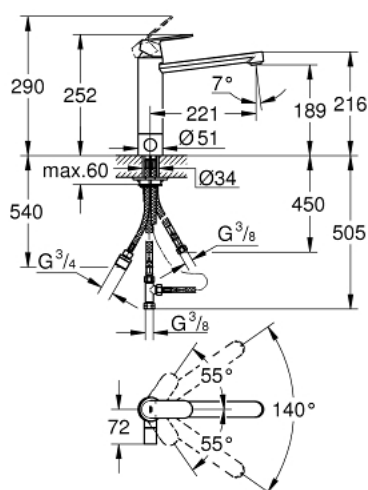

30 195 000 EUROSMART COSMOPOLITAN СМЕСИТЕЛЬ ОДНОРЫЧАЖНЫЙ ДЛЯ МОЙКИ, DN 15

ОПИСАНИЕ ПРОДУКТА

- со встроенным запорным клапаном
- средний излив
- монтаж на одно отверстие
- GROHE StarLight хромированное покрытие поверхности
- GROHE SilkMove керамический картридж 35 мм
- аэратор
- регулировка расхода воды
- поворотный трубкообразный излив
- угол поворота 140°
- система быстрого монтажа
- гибкая подводка

30 195 000 EUROSMART COSMOPOLITAN СМЕСИТЕЛЬ ОДНОРЫЧАЖНЫЙ ДЛЯ МОЙКИ, DN 15

ЗАПАСНЫЕ ЧАСТИ

- 1: Рычаг (Order-nr. 46681000)
 - 2: Колпак (Order-nr. 46492000)
 - 3: Screw ring (Order-nr. 46815000)
 - 4: Картридж (Order-nr. 46374000)
 - 5: Аэратор (Order-nr. 13929000)
 - 6: Комплект уплотнений (Order-nr. 46760000)
 - 7: керамический вентиль (Order-nr. 46318000)
 - 8: Запорная рукоятка (Order-nr. 46767000)
 - 8.1: Переходник-защелка (Order-nr. 0538600M)
 - 9: Обратное резьбовое соединение (Order-nr. 46249000)
 - 10: Стабилизирующая плашка (Order-nr. 05334000)
 - 11: Ключ (Order-nr. 19332000)*
 - 12: Монтажный ключ (Order-nr. 19017000)*
- * Optional accessories