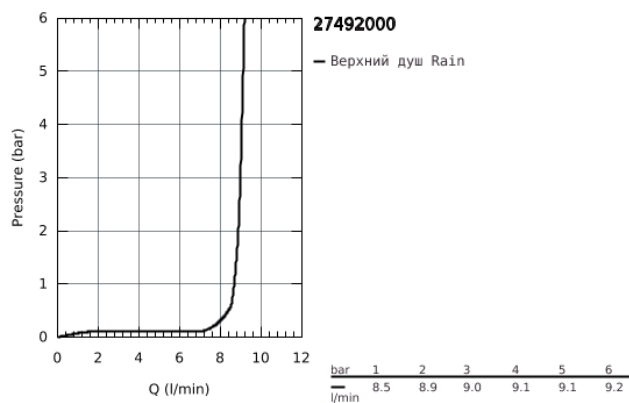

## 27 492 000 EUPHORIA COSMOPOLITAN 180 ВЕРХНИЙ ДУШ С ОДНИМ РЕЖИМОМ

### ОПИСАНИЕ ПРОДУКТА

- Rain
- Ø 180 мм
- шаровый шарнир +/- 15° вращающийся
- резьбовое соединение 1/2"
- GROHE EcoJoy ограничитель расхода воды 9,5 л/мин
- GROHE DreamSpray превосходный поток воды
- GROHE StarLight хромированное покрытие поверхности
- SpeedClean система против известковых отложений
- может использоваться с проточным водонагревателем

27 492 000 **EUPHORIA COSMOPOLITAN 180 ВЕРХНИЙ ДУШ С ОДНИМ РЕЖИМОМ**

**ЗАПАСНЫЕ ЧАСТИ**

1: Уплотнение Ø18,5 x Ø12 x 2 (Order-nr. 0138900M)

2: Сетка (Order-nr. 48007000)