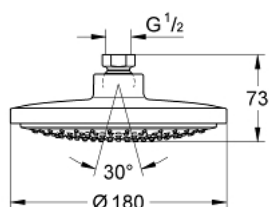

### ОПИСАНИЕ ПРОДУКТА

- Rain
- Ø 180 мм
- шаровый шарнир +/- 15° вращающийся
- резьбовое соединение 1/2"
- GROHE EcoJoy ограничитель расхода воды 9,5 л/мин
- GROHE DreamSpray превосходный поток воды
- GROHE StarLight хромированное покрытие поверхности
- SpeedClean система против известковых отложений
- может использоваться с проточным водонагревателем

27 492 000 **EUPHORIA COSMOPOLITAN 180 ВЕРХНИЙ ДУШ С ОДНИМ РЕЖИМОМ**

**ЗАПАСНЫЕ ЧАСТИ**

1: Уплотнение Ø18,5 x Ø12 x 2 (Order-nr. 0138900M)

2: Сетка (Order-nr. 48007000)