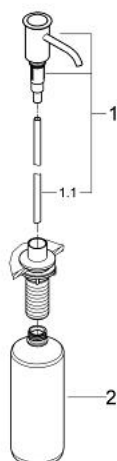

40 537 000 AUTHENTIC ДОЗАТОР ЖИДКОГО МЫЛА

ОПИСАНИЕ ПРОДУКТА

- для жидкого мыла
- Емкость для мыла 500 мл
- GROHE StarLight хромированное покрытие поверхности

40 537 000 AUTHENTIC ДОЗАТОР ЖИДКОГО МЫЛА

ЗАПАСНЫЕ ЧАСТИ

- 1: насос (Order-nr. 48170000)
- 1.1: Трубка (Order-nr. 48168000)
- 2: Колба (Order-nr. 48169000)