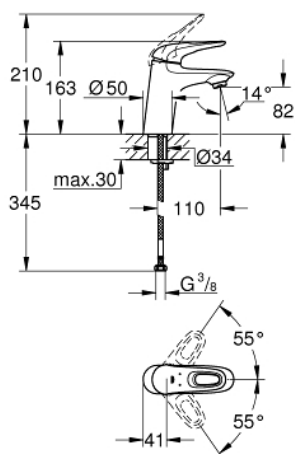

32 468 003 EUROSTYLE СМЕСИТЕЛЬ ОДНОРЫЧАЖНЫЙ ДЛЯ РАКОВИНЫ, DN 15 S-SIZE

ОПИСАНИЕ ПРОДУКТА

- монтаж на одно отверстие
- металлическая рукоятка (с отверстием)
- GROHE SilkMove керамический картридж 35 мм
- регулировка расхода воды
- с ограничителем температуры
- GROHE StarLight хромированное покрытие поверхности
- GROHE EcoJoy - 5,7 л/мин
- GROHE FastFixation система быстрого монтажа
- гладкий корпус
- гибкая подводка

32 468 003 **EUROSTYLE СМЕСИТЕЛЬ ОДНОРЫЧАЖНЫЙ ДЛЯ РАКОВИНЫ, DN 15
S-SIZE**

ЗАПАСНЫЕ ЧАСТИ

- 1: Рычаг (Order-nr. 46938000)
 - 2: Колпак (Order-nr. 46492000)
 - 3: Винтовая стяжка (Order-nr. 46460000)
 - 4: Картридж (Order-nr. 46374000)
 - 5: Аэратор (Order-nr. 48159000)
 - 6: Обратное резьбовое соединение (Order-nr. 46671000)
 - 7: Ключ (Order-nr. 19332000)*
 - 8: Монтажный ключ (Order-nr. 19017000)*
- * Optional accessories