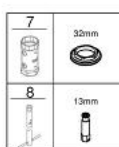

32 468 003 EUROSTYLE СМЕСИТЕЛЬ ОДНОРЫЧАЖНЫЙ ДЛЯ РАКОВИНЫ, DN 15 S-SIZE

ОПИСАНИЕ ПРОДУКТА

- монтаж на одно отверстие
- металлическая рукоятка (с отверстием)
- GROHE SilkMove керамический картридж 35 мм
- регулировка расхода воды
- с ограничителем температуры
- GROHE StarLight хромированное покрытие поверхности
- GROHE EcoJoy - 5,7 л/мин
- GROHE FastFixation система быстрого монтажа
- гладкий корпус
- гибкая подводка

32 468 003 **EUROSTYLE СМЕСИТЕЛЬ ОДНОРЫЧАЖНЫЙ ДЛЯ РАКОВИНЫ, DN 15
S-SIZE**

ЗАПАСНЫЕ ЧАСТИ

- 1: Рычаг (Order-nr. 46938000)
 - 2: Колпак (Order-nr. 46492000)
 - 3: Винтовая стяжка (Order-nr. 46460000)
 - 4: Картридж (Order-nr. 46374000)
 - 5: Аэратор (Order-nr. 48159000)
 - 6: Обратное резьбовое соединение (Order-nr. 46671000)
 - 7: Ключ (Order-nr. 19332000)*
 - 8: Монтажный ключ (Order-nr. 19017000)*
- * Optional accessories