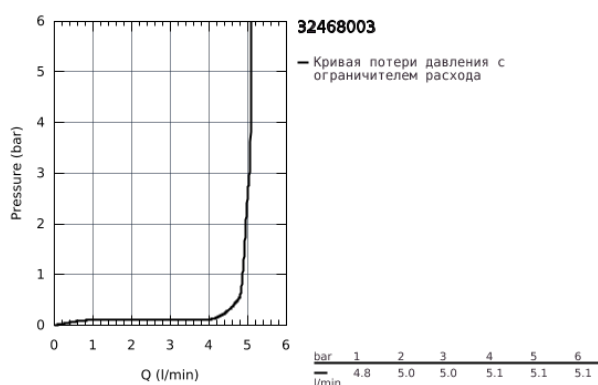

32 468 003 EUROSTYLE СМЕСИТЕЛЬ ОДНОРЫЧАЖНЫЙ ДЛЯ РАКОВИНЫ, DN 15 S-SIZE

ОПИСАНИЕ ПРОДУКТА

- монтаж на одно отверстие
- металлическая рукоятка (с отверстием)
- GROHE SilkMove керамический картридж 35 мм
- регулировка расхода воды
- с ограничителем температуры
- GROHE StarLight хромированное покрытие поверхности
- GROHE EcoJoy - 5,7 л/мин
- GROHE FastFixation система быстрого монтажа
- гладкий корпус
- гибкая подводка

32 468 003 **EUROSTYLE СМЕСИТЕЛЬ ОДНОРЫЧАЖНЫЙ ДЛЯ РАКОВИНЫ, DN 15
S-SIZE**

ЗАПАСНЫЕ ЧАСТИ

- 1: Рычаг (Order-nr. 46938000)
 - 2: Колпак (Order-nr. 46492000)
 - 3: Винтовая стяжка (Order-nr. 46460000)
 - 4: Картридж (Order-nr. 46374000)
 - 5: Аэратор (Order-nr. 48159000)
 - 6: Обратное резьбовое соединение (Order-nr. 46671000)
 - 7: Ключ (Order-nr. 19332000)*
 - 8: Монтажный ключ (Order-nr. 19017000)*
- * Optional accessories