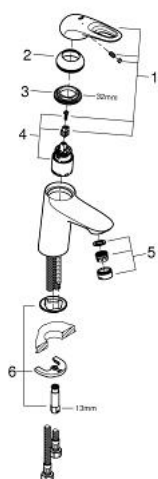

32 468 003 EUROSTYLE СМЕСИТЕЛЬ ОДНОРЫЧАЖНЫЙ ДЛЯ РАКОВИНЫ, DN 15 S-SIZE

ОПИСАНИЕ ПРОДУКТА

- монтаж на одно отверстие
- металлическая рукоятка (с отверстием)
- GROHE SilkMove керамический картридж 35 мм
- регулировка расхода воды
- с ограничителем температуры
- GROHE StarLight хромированное покрытие поверхности
- GROHE EcoJoy - 5,7 л/мин
- GROHE FastFixation система быстрого монтажа
- гладкий корпус
- гибкая подводка

32 468 003 **EUROSTYLE СМЕСИТЕЛЬ ОДНОРЫЧАЖНЫЙ ДЛЯ РАКОВИНЫ, DN 15
S-SIZE**

ЗАПАСНЫЕ ЧАСТИ

- 1: Рычаг (Order-nr. 46938000)
 - 2: Колпак (Order-nr. 46492000)
 - 3: Винтовая стяжка (Order-nr. 46460000)
 - 4: Картридж (Order-nr. 46374000)
 - 5: Аэратор (Order-nr. 48159000)
 - 6: Обратное резьбовое соединение (Order-nr. 46671000)
 - 7: Ключ (Order-nr. 19332000)*
 - 8: Монтажный ключ (Order-nr. 19017000)*
- * Optional accessories