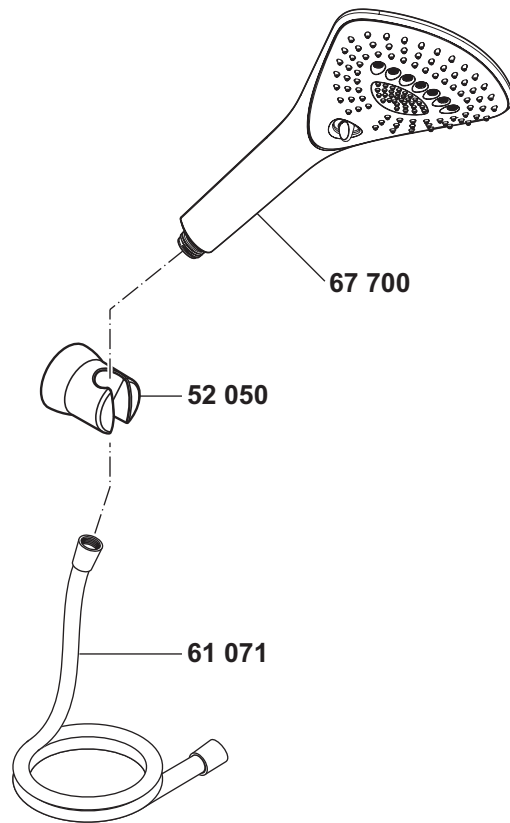

67750

A_6775000

67750	Wannen-Brause-Set 3S	bath-shower set 3S	badset 3S
	52 050 Wandhalter	wall hook	wandhouder
	61 071 flexibler Schlauch	flexible shower hose	flexibele doucheslang
	67 700 Handbrause DN 15	handshower DN 15	handdouche 1/2"