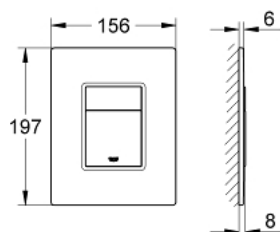

38 845 MF0 SKATE COSMOPOLITAN НАКЛАДНАЯ ПАНЕЛЬ

ОПИСАНИЕ ПРОДУКТА

- со стеклянной поверхностью
- 2 объема смыва или прерывание смыва старт/стоп
- для пневматического смывного клапана
- для вертикального и горизонтального монтажа
- 156 x 197 мм
- сделано из безопасного стекла
- крепежный набор
- не подходит для смывного бачка б л
- GROHE EcoJoy Технология совершенного потока при уменьшенном расходе воды
- для Rapid SL и Uniset со смывным бачком GD 2
- для установки на Rapid SLX необходимо заказать ревизионный короб 66 791 000 (приобретается отдельно)