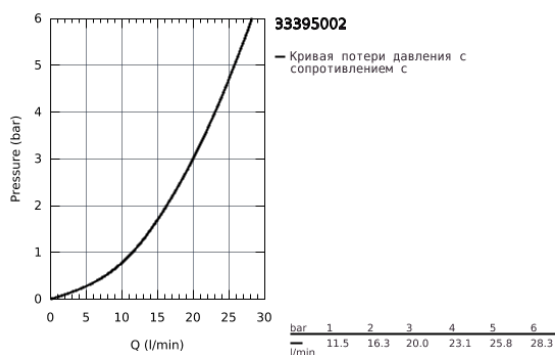

33 395 002 EURODISC COSMOPOLITAN СМЕСИТЕЛЬ ОДНОРЫЧАЖНЫЙ ДЛЯ ВАННЫ, DN 15

ОПИСАНИЕ ПРОДУКТА

- настенный монтаж
- металлический рычаг
- GROHE SilkMove керамический картридж Ø 46 мм
- GROHE StarLight хромированное покрытие поверхности
- регулировка расхода воды
- возможность установки мин. расхода 2,5 л/мин.
- автоматический переключатель: ванна/душ
- аэратор
- встроенный обратный клапан в душевом отводе 1/2"
- скрытые S-образные эксцентрики
- с защитой от обратного потока
- дополнительный ограничитель температуры (46 308 000)
- класс шума I по DIN 4109
- с душевым набором
- в комплект входят:
 - ручной душ Euphoria 110 Champagne (27 222)
 - Настенный держатель (27 056)
 - душевой шланг Relaxaflex 1500 мм 1/2" x 1/2" (28 151)