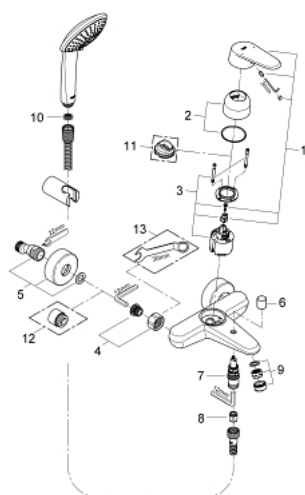

33 395 002 EURODISC COSMOPOLITAN СМЕСИТЕЛЬ ОДНОРЫЧАЖНЫЙ ДЛЯ ВАННЫ, DN 15

ОПИСАНИЕ ПРОДУКТА

- настенный монтаж
- металлический рычаг
- GROHE SilkMove керамический картридж Ø 46 мм
- GROHE StarLight хромированное покрытие поверхности
- регулировка расхода воды
- возможность установки мин. расхода 2,5 л/мин.
- автоматический переключатель: ванна/душ
- аэратор
- встроенный обратный клапан в душевом отводе 1/2"
- скрытые S-образные эксцентрики
- с защитой от обратного потока
- дополнительный ограничитель температуры (46 308 000)
- класс шума I по DIN 4109
- с душевым набором
- в комплект входят:
 - ручной душ Euphoria 110 Champagne (27 222)
 - Настенный держатель (27 056)
 - душевой шланг Relaxaflex 1500 мм 1/2" x 1/2" (28 151)

33 395 002 EURODISC COSMOPOLITAN СМЕСИТЕЛЬ ОДНОРЫЧАЖНЫЙ ДЛЯ ВАННЫ,
DN 15

33 395 002 EURODISC COSMOPOLITAN СМЕСИТЕЛЬ ОДНОРЫЧАЖНЫЙ ДЛЯ ВАННЫ, DN 15

ЗАПАСНЫЕ ЧАСТИ

- 1: Рычаг (Order-nr. 46743000)
- 2: Колпак (Order-nr. 46427000)
- 3: Картридж (Order-nr. 46048000)
- 4: Резьбовое соединение подключения 1/2" (Order-nr. 45044000)
- 5: S-образный эксцентрик (Order-nr. 12662000)
- 6: Кнопка переключателя (Order-nr. 64309000)
- 7: Переключатель (Order-nr. 65655000)
- 8: Обратный клапан (Order-nr. 08565000)
- 9: Аэратор (Order-nr. 13952000)
- 10: Сетка (Order-nr. 0700200M)
- 11: Ограничитель температуры (Order-nr. 46308000)*
- 12: Удлинение 3/4", 20 мм (Order-nr. 0713000M)*
- 13: Ключ (Order-nr. 19377000)*