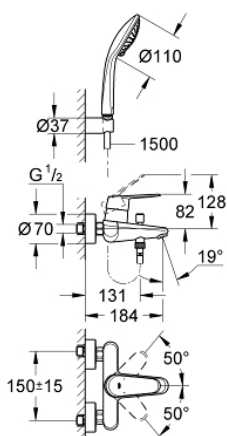

33 395 002 EURODISC COSMOPOLITAN СМЕСИТЕЛЬ ОДНОРЫЧАЖНЫЙ ДЛЯ ВАННЫ, DN 15

ОПИСАНИЕ ПРОДУКТА

- настенный монтаж
- металлический рычаг
- GROHE SilkMove керамический картридж Ø 46 мм
- GROHE StarLight хромированное покрытие поверхности
- регулировка расхода воды
- возможность установки мин. расхода 2,5 л/мин.
- автоматический переключатель: ванна/душ
- аэратор
- встроенный обратный клапан в душевом отводе 1/2"
- скрытые S-образные эксцентрики
- с защитой от обратного потока
- дополнительный ограничитель температуры (46 308 000)
- класс шума I по DIN 4109
- с душевым набором
- в комплект входят:
 - ручной душ Euphoria 110 Champagne (27 222)
 - Настенный держатель (27 056)
 - душевой шланг Relaxaflex 1500 мм 1/2" x 1/2" (28 151)

33 395 002 EURODISC COSMOPOLITAN СМЕСИТЕЛЬ ОДНОРЫЧАЖНЫЙ ДЛЯ ВАННЫ,
DN 15

33 395 002 EURODISC COSMOPOLITAN СМЕСИТЕЛЬ ОДНОРЫЧАЖНЫЙ ДЛЯ ВАННЫ, DN 15

ЗАПАСНЫЕ ЧАСТИ

- 1: Рычаг (Order-nr. 46743000)
- 2: Колпак (Order-nr. 46427000)
- 3: Картридж (Order-nr. 46048000)
- 4: Резьбовое соединение подключения 1/2" (Order-nr. 45044000)
- 5: S-образный эксцентрик (Order-nr. 12662000)
- 6: Кнопка переключателя (Order-nr. 64309000)
- 7: Переключатель (Order-nr. 65655000)
- 8: Обратный клапан (Order-nr. 08565000)
- 9: Аэратор (Order-nr. 13952000)
- 10: Сетка (Order-nr. 0700200M)
- 11: Ограничитель температуры (Order-nr. 46308000)*
- 12: Удлинение 3/4", 20 мм (Order-nr. 0713000M)*
- 13: Ключ (Order-nr. 19377000)*