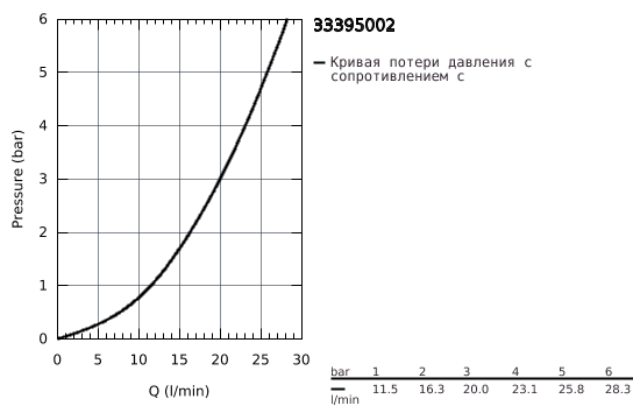

33 395 002 EURODISC COSMOPOLITAN СМЕСИТЕЛЬ ОДНОРЫЧАЖНЫЙ ДЛЯ ВАННЫ,
DN 15