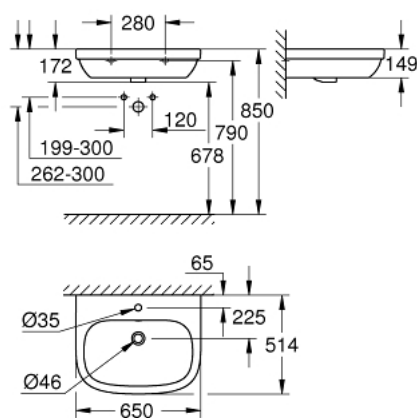

39 323 00H КЕРАМИКА EURO РАКОВИНА ПОДВЕСНАЯ 65 С PUREGUARD

ОПИСАНИЕ ПРОДУКТА

- 1 отверстие под смеситель
- с переливом
- 650 x 514 мм
- санитарная керамика
- Износостойкое покрытие PureGuard и анти-бактериальное глазирование