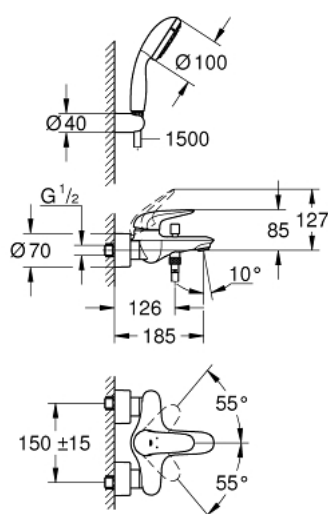

23 729 30A EUROSTYLE СМЕСИТЕЛЬ ОДНОРЫЧАЖНЫЙ ДЛЯ ВАННЫ, DN 15

ОПИСАНИЕ ПРОДУКТА

- настенный монтаж
- металлический рычаг (без отверстия)
- GROHE SilkMove керамический картридж 35 мм
- с ограничителем температуры
- GROHE StarLight хромированное покрытие поверхности
- регулировка расхода воды
- автоматический переключатель: ванна/душ
- аэратор
- встроенный запорный клапан в душевом отводе 1/2"
- скрытые S-образные эксцентрики
- отражатели из металла
- с душевым набором
- в комплект входят:
 - Tempesta 100 ручной душ, 2 режима, 9,5 л/мин (26 161)
 - настенный держатель ручного душа (28 605)
 - душевой шланг Relexaflex 1500 мм 1/2" x 1/2" (28 151)

23 729 30A EUROSTYLE СМЕСИТЕЛЬ ОДНОРЫЧАЖНЫЙ ДЛЯ ВАННЫ, DN 15

ЗАПАСНЫЕ ЧАСТИ

- 1: Рычаг (Order-nr. 46954000)
 - 2: Колпак (Order-nr. 46436000)
 - 3: Винтовая стяжка (Order-nr. 46460000)
 - 4: Картридж (Order-nr. 46374000)
 - 4.1: Комплект уплотнений (Order-nr. 46347000)
 - 5: Кнопка переключателя (Order-nr. 64309000)
 - 6: Аэратор (Order-nr. 13952000)
 - 7: Переключатель (Order-nr. 65655000)
 - 8: Обратный клапан (Order-nr. 48276000)
 - 9: Резьбовое соединение подключения 1/2" (Order-nr. 45044000)
 - 10: S-образный эксцентрик (Order-nr. 12693000)
 - 12: Набор удлинителей, 30 мм (Order-nr. 46238000)*
 - 13: Ключ (Order-nr. 19377000)*
 - 14: Ключ (Order-nr. 19332000)*
- * Optional accessories