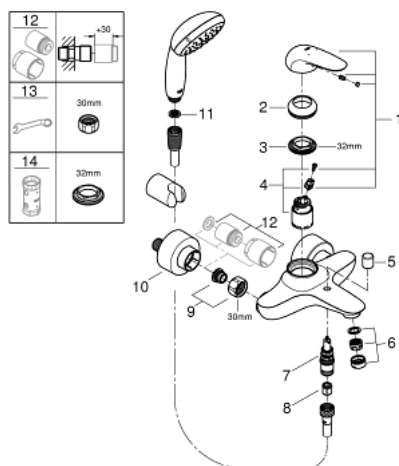

23 729 30A EUROSTYLE СМЕСИТЕЛЬ ОДНОРЫЧАЖНЫЙ ДЛЯ ВАННЫ, DN 15

ОПИСАНИЕ ПРОДУКТА

- настенный монтаж
- металлический рычаг (без отверстия)
- GROHE SilkMove керамический картридж 35 мм
- с ограничителем температуры
- GROHE StarLight хромированное покрытие поверхности
- регулировка расхода воды
- автоматический переключатель: ванна/душ
- аэратор
- встроенный запорный клапан в душевом отводе 1/2"
- скрытые S-образные эксцентрики
- отражатели из металла
- с душевым набором
- в комплект входят:
 - Tempesta 100 ручной душ, 2 режима, 9,5 л/мин (26 161)
 - настенный держатель ручного душа (28 605)
 - душевой шланг Relexaflex 1500 мм 1/2" x 1/2" (28 151)

23 729 30A EUROSTYLE СМЕСИТЕЛЬ ОДНОРЫЧАЖНЫЙ ДЛЯ ВАННЫ, DN 15

ЗАПАСНЫЕ ЧАСТИ

- 1: Рычаг (Order-nr. 46954000)
 - 2: Колпак (Order-nr. 46436000)
 - 3: Винтовая стяжка (Order-nr. 46460000)
 - 4: Картридж (Order-nr. 46374000)
 - 4.1: Комплект уплотнений (Order-nr. 46347000)
 - 5: Кнопка переключателя (Order-nr. 64309000)
 - 6: Аэратор (Order-nr. 13952000)
 - 7: Переключатель (Order-nr. 65655000)
 - 8: Обратный клапан (Order-nr. 48276000)
 - 9: Резьбовое соединение подключения 1/2" (Order-nr. 45044000)
 - 10: S-образный эксцентрик (Order-nr. 12693000)
 - 12: Набор удлинителей, 30 мм (Order-nr. 46238000)*
 - 13: Ключ (Order-nr. 19377000)*
 - 14: Ключ (Order-nr. 19332000)*
- * Optional accessories