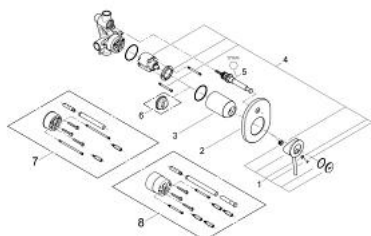

29 047 000 BAUCLASSIC СМЕСИТЕЛЬ ОДНОРЫЧАЖНЫЙ СКРЫТОГО МОНТАЖА ДЛЯ ВАННЫ

ОПИСАНИЕ ПРОДУКТА

- для скрытого монтажа
- в комплект входят:
- комплект готового монтажа
- встроенная часть (32 963 001)
- металлический рычаг
- GROHE Longlife Керамический картридж 46 мм
- GROHE StarLight хромированное покрытие поверхности
- регулировка расхода воды
- возможность установки мин. расхода 2,5 л/мин.
- автоматический переключатель: ванна/душ
- уплотнитель розетки и рычага
- дополнительный ограничитель температуры (46 308 000)

29 047 000 BAUCLASSIC СМЕСИТЕЛЬ ОДНОРЫЧАЖНЫЙ СКРЫТОГО МОНТАЖА ДЛЯ ВАННЫ

ЗАПАСНЫЕ ЧАСТИ

- 1: Рычаг (Order-nr. 46762000)
 - 2: Розетка (Order-nr. 46772000)
 - 3: Колпак (Order-nr. 09038000)
 - 4: Картридж (Order-nr. 46048000)
 - 5: Переключатель (Order-nr. 46737000)
 - 6: Ограничитель температуры (Order-nr. 46308000)*
 - 7: Удлинение (Order-nr. 46191000)*
 - 8: Удлинение (Order-nr. 46343000)*
- * Optional accessories