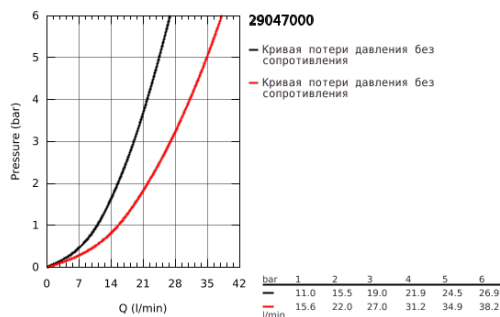

29 047 000 BAUCLASSIC СМЕСИТЕЛЬ ОДНОРЫЧАЖНЫЙ СКРЫТОГО МОНТАЖА ДЛЯ ВАННЫ

ОПИСАНИЕ ПРОДУКТА

- для скрытого монтажа
- в комплект входят:
- комплект готового монтажа
- встроенная часть (32 963 001)
- металлический рычаг
- GROHE Longlife Керамический картридж 46 мм
- GROHE StarLight хромированное покрытие поверхности
- регулировка расхода воды
- возможность установки мин. расхода 2,5 л/мин.
- автоматический переключатель: ванна/душ
- уплотнитель розетки и рычага
- дополнительный ограничитель температуры (46 308 000)