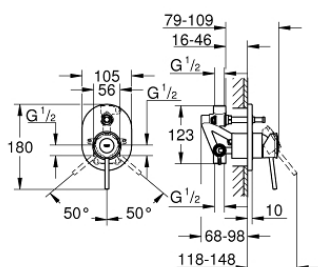

29 047 000 BAUCLASSIC СМЕСИТЕЛЬ ОДНОРЫЧАЖНЫЙ СКРЫТОГО МОНТАЖА ДЛЯ ВАННЫ

ОПИСАНИЕ ПРОДУКТА

- для скрытого монтажа
- в комплект входят:
- комплект готового монтажа
- встроенная часть (32 963 001)
- металлический рычаг
- GROHE Longlife Керамический картридж 46 мм
- GROHE StarLight хромированное покрытие поверхности
- регулировка расхода воды
- возможность установки мин. расхода 2,5 л/мин.
- автоматический переключатель: ванна/душ
- уплотнитель розетки и рычага
- дополнительный ограничитель температуры (46 308 000)

29 047 000 BAUCLASSIC СМЕСИТЕЛЬ ОДНОРЫЧАЖНЫЙ СКРЫТОГО МОНТАЖА ДЛЯ ВАННЫ

ЗАПАСНЫЕ ЧАСТИ

- 1: Рычаг (Order-nr. 46762000)
 - 2: Розетка (Order-nr. 46772000)
 - 3: Колпак (Order-nr. 09038000)
 - 4: Картридж (Order-nr. 46048000)
 - 5: Переключатель (Order-nr. 46737000)
 - 6: Ограничитель температуры (Order-nr. 46308000)*
 - 7: Удлинение (Order-nr. 46191000)*
 - 8: Удлинение (Order-nr. 46343000)*
- * Optional accessories