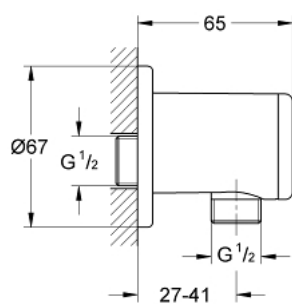

### ОПИСАНИЕ ПРОДУКТА

- подключение душа 1/2"
- настенное подключение 1/2"
- внешняя резьба
- GROHE StarLight хромированное покрытие поверхности
- с колпаком в цвете матовый хром

### ЗАПАСНЫЕ ЧАСТИ

1: Заглушка (Order-nr. 45652P00)

83 246 83 433 21 011  
08.10.91 05.01.93 10.07.93  
Technisch Vekt Vekt

28.627us 28.636 28.655

28.626