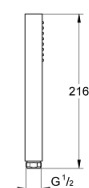

27 698 000 EUPHORIA CUBE STICK РУЧНОЙ ДУШ, 1 ВИД СТРУИ

ОПИСАНИЕ ПРОДУКТА

- Normal
- GROHE DreamSpray превосходный поток воды
- GROHE StarLight хромированное покрытие поверхности
- SpeedClean система против известковых отложений
- внутренний охлаждающий канал для продолжительного срока службы
- универсальное крепление, подходящее к любому стандартному шлангу
- может использоваться с проточным водонагревателем

27 698 000 **EUPHORIA CUBE STICK РУЧНОЙ ДУШ, 1 ВИД СТРУИ**

ЗАПАСНЫЕ ЧАСТИ

1: Сетка (Order-nr. 0700200M)