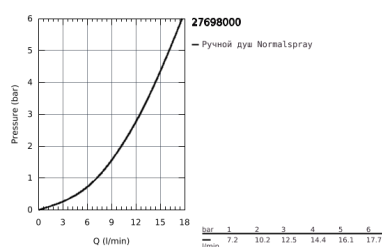

27 698 000 EUPHORIA CUBE STICK РУЧНОЙ ДУШ, 1 ВИД СТРУИ

ОПИСАНИЕ ПРОДУКТА

- Normal
- GROHE DreamSpray превосходный поток воды
- GROHE StarLight хромированное покрытие поверхности
- SpeedClean система против известковых отложений
- внутренний охлаждающий канал для продолжительного срока службы
- универсальное крепление, подходящее к любому стандартному шлангу
- может использоваться с проточным водонагревателем

27 698 000 **EUPHORIA CUBE STICK РУЧНОЙ ДУШ, 1 ВИД СТРУИ**

ЗАПАСНЫЕ ЧАСТИ

1: Сетка (Order-nr. 0700200M)