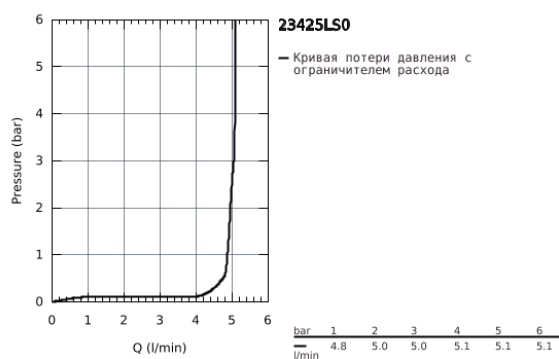

23 425 LS0 EURODISC JOY СМЕСИТЕЛЬ ОДНОРЫЧАЖНЫЙ ДЛЯ РАКОВИНЫ, DN 15 S-SIZE

ОПИСАНИЕ ПРОДУКТА

- монтаж на одно отверстие
- металлический рычаг
- GROHE FeatherControl Joystick картридж
- GROHE StarLight хромированное покрытие поверхности
- GROHE EcoJoy SpeedClean аэратор с ограничением расхода воды 5,7 л/мин
- GROHE FastFixation Plus Система монтажа
- рычажный донный клапан 1 1/4"
- гибкая подводка
- минимальное давление 1,0 бар

23 425 LS0 EURODISC JOY СМЕСИТЕЛЬ ОДНОРЫЧАЖНЫЙ ДЛЯ РАКОВИНЫ, DN 15 S-SIZE

SPARE PARTS

- 1: Рычаг (Order-nr. 46906LS0)
- 2: Картридж (Order-nr. 46907000)
- 3: Тяга (Order-nr. 46739000)
- 4: Обратное резьбовое соединение (Order-nr. 46645000)
- 5: Сливной гарнитур 1 1/4" (Order-nr. 28910000)
- 5.1: Пробка (Order-nr. 07182000)
- 5.2: Эксцентриковая тяга (Order-nr. 07052000)
- 6: Аэратор (Order-nr. 48159000)
- 7: Монтажный ключ (Order-nr. 19017000)*
- 8: Эксцентриковая тяга (Order-nr. 07341000)*