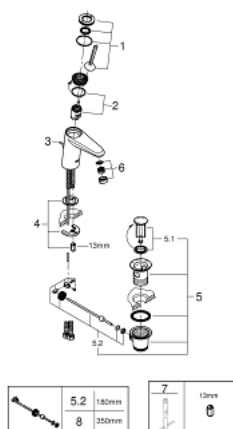

23 425 LS0 EURODISC JOY СМЕСИТЕЛЬ ОДНОРЫЧАЖНЫЙ ДЛЯ РАКОВИНЫ, DN 15 S-SIZE

ОПИСАНИЕ ПРОДУКТА

- монтаж на одно отверстие
- металлический рычаг
- GROHE FeatherControl Joystick картридж
- GROHE StarLight хромированное покрытие поверхности
- GROHE EcoJoy SpeedClean аэратор с ограничением расхода воды 5,7 л/мин
- GROHE FastFixation Plus Система монтажа
- рычажный донный клапан 1 1/4"
- гибкая подводка
- минимальное давление 1,0 бар

23 425 LS0 EURODISC JOY СМЕСИТЕЛЬ ОДНОРЫЧАЖНЫЙ ДЛЯ РАКОВИНЫ, DN 15 S-SIZE

SPARE PARTS

- 1: Рычаг (Order-nr. 46906LS0)
- 2: Картридж (Order-nr. 46907000)
- 3: Тяга (Order-nr. 46739000)
- 4: Обратное резьбовое соединение (Order-nr. 46645000)
- 5: Сливной гарнитур 1 1/4" (Order-nr. 28910000)
- 5.1: Пробка (Order-nr. 07182000)
- 5.2: Эксцентриковая тяга (Order-nr. 07052000)
- 6: Аэратор (Order-nr. 48159000)
- 7: Монтажный ключ (Order-nr. 19017000)*
- 8: Эксцентриковая тяга (Order-nr. 07341000)*