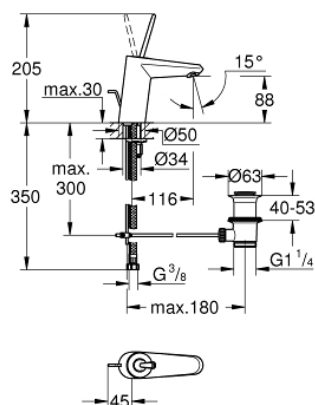

23 425 LS0 EURODISC JOY СМЕСИТЕЛЬ ОДНОРЫЧАЖНЫЙ ДЛЯ РАКОВИНЫ, DN 15 S-SIZE

ОПИСАНИЕ ПРОДУКТА

- монтаж на одно отверстие
- металлический рычаг
- GROHE FeatherControl Joystick картридж
- GROHE StarLight хромированное покрытие поверхности
- GROHE EcoJoy SpeedClean аэратор с ограничением расхода воды 5,7 л/мин
- GROHE FastFixation Plus Система монтажа
- рычажный донный клапан 1 1/4"
- гибкая подводка
- минимальное давление 1,0 бар

23 425 LS0 EURODISC JOY СМЕСИТЕЛЬ ОДНОРЫЧАЖНЫЙ ДЛЯ РАКОВИНЫ, DN 15 S-SIZE

SPARE PARTS

- 1: Рычаг (Order-nr. 46906LS0)
- 2: Картридж (Order-nr. 46907000)
- 3: Тяга (Order-nr. 46739000)
- 4: Обратное резьбовое соединение (Order-nr. 46645000)
- 5: Сливной гарнитур 1 1/4" (Order-nr. 28910000)
- 5.1: Пробка (Order-nr. 07182000)
- 5.2: Эксцентриковая тяга (Order-nr. 07052000)
- 6: Аэратор (Order-nr. 48159000)
- 7: Монтажный ключ (Order-nr. 19017000)*
- 8: Эксцентриковая тяга (Order-nr. 07341000)*