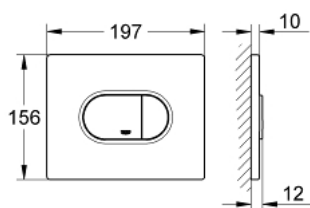

38 858 P00 ARENA COSMOPOLITAN НАКЛАДНАЯ ПАНЕЛЬ

ОПИСАНИЕ ПРОДУКТА

- 2 объема смыва или прерывание смыва старт/стоп
- для пневматического смывного клапана
- горизонтальный монтаж
- 156 x 197 мм
- из ABS
- GROHE StarLight хромированное покрытие поверхности
- GROHE EcoJoy Технология совершенного потока при уменьшенном расходе воды
- для Rapid SL и Uniset со смывным бачком GD 2
- для установки на Rapid SLX необходимо заказать ревизионный короб 66 791 000 (приобретается отдельно)

38 858 P00 ARENA COSMOPOLITAN НАКЛАДНАЯ ПАНЕЛЬ

ЗАПАСНЫЕ ЧАСТИ

1: Накладная панель с кнопкой (Order-nr. 42379P00)

2: Винт (Order-nr. 6636200M)

3: Крепежная рама (Order-nr. 43207000)

4: Крепежный набор (Order-nr. 4308500M)*