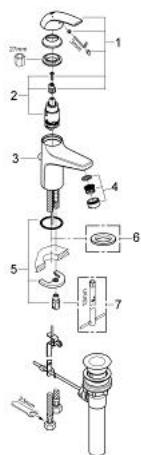

## 32 805 000 BAUCURVE СМЕСИТЕЛЬ ОДНОРЫЧАЖНЫЙ ДЛЯ РАКОВИНЫ DN 15

### ОПИСАНИЕ ПРОДУКТА

- монтаж на одно отверстие
- металлический рычаг
- GROHE Longlife керамический картридж 28 мм
- GROHE StarLight хромированное покрытие поверхности
- аэратор
- рычажный донный клапан 1 1/4"
- гибкая подводка
- система быстрого монтажа

### ЗАПАСНЫЕ ЧАСТИ

- 1: Рычаг (Order-nr. 46699000)
- 2: Картридж (Order-nr. 46580000)
- 3: Тяга (Order-nr. 06329000)
- 4: Аэратор (Order-nr. 13952000)
- 5: Обратное резьбовое соединение (Order-nr. 46249000)
- 6: Основа (Order-nr. 48052000)\*
- 7: Монтажный ключ (Order-nr. 19017000)\*