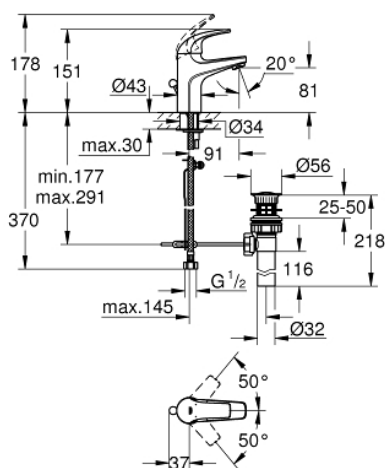

## 32 805 000 BAUCURVE СМЕСИТЕЛЬ ОДНОРЫЧАЖНЫЙ ДЛЯ РАКОВИНЫ DN 15

### ОПИСАНИЕ ПРОДУКТА

- монтаж на одно отверстие
- металлический рычаг
- GROHE Longlife керамический картридж 28 мм
- GROHE StarLight хромированное покрытие поверхности
- аэратор
- рычажный донный клапан 1 1/4"
- гибкая подводка
- система быстрого монтажа