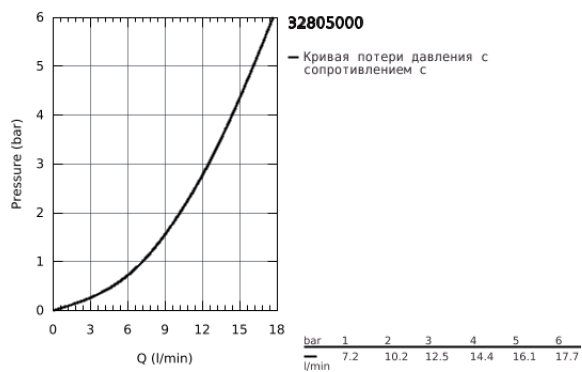

ОПИСАНИЕ ПРОДУКТА

- монтаж на одно отверстие
- металлический рычаг
- GROHE Longlife керамический картридж 28 мм
- GROHE StarLight хромированное покрытие поверхности
- аэратор
- рычажный донный клапан 1 1/4"
- гибкая подводка
- система быстрого монтажа