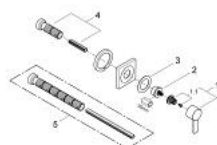

19 384 000 ALLURE НАКЛАДНАЯ ПАНЕЛЬ СКРЫТОЙ ВЕНТИЛЬНОЙ ГОЛОВКИ

ОПИСАНИЕ ПРОДУКТА

- с длинной ручкой
- комплект верхней монтажной части для
- 29 032 000
- 35 028 000 (встраиваемый вентиль на один выход для модульной установки системы Grotherm Custom Shower)
- плавная регулировка глубины монтажа
- 43 - 91 мм
- металлическая розетка
- без встраиваемого механизма
- GROHE StarLight хромированное покрытие поверхности

19 384 000 ALLURE НАКЛАДНАЯ ПАНЕЛЬ СКРЫТОЙ ВЕНТИЛЬНОЙ ГОЛОВКИ

ЗАПАСНЫЕ ЧАСТИ

- 1: Рычаг (Order-nr. 48043000)
- 1.1: Крепление рукоятки (Order-nr. 45186000)
- 2: Удлинение шпинделя (Order-nr. 48044000)
- 3: Накладное кольцо (Order-nr. 48046000)
- 4: Удлинительный набор, 80 мм (Order-nr. 45202000)
- 5: Удлинение (Order-nr. 45203000)*