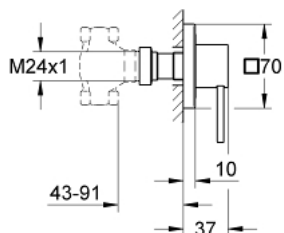

19 384 000 ALLURE НАКЛАДНАЯ ПАНЕЛЬ СКРЫТОЙ ВЕНТИЛЬНОЙ ГОЛОВКИ

ОПИСАНИЕ ПРОДУКТА

- с длинной ручкой
- комплект верхней монтажной части для
- 29 032 000
- 35 028 000 (встраиваемый вентиль на один выход для модульной установки системы Grotherm Custom Shower)
- плавная регулировка глубины монтажа
- 43 - 91 мм
- металлическая розетка
- без встраиваемого механизма
- GROHE StarLight хромированное покрытие поверхности

19 384 000 ALLURE НАКЛАДНАЯ ПАНЕЛЬ СКРЫТОЙ ВЕНТИЛЬНОЙ ГОЛОВКИ

ЗАПАСНЫЕ ЧАСТИ

- 1: Рычаг (Order-nr. 48043000)
- 1.1: Крепление рукоятки (Order-nr. 45186000)
- 2: Удлинение шпинделя (Order-nr. 48044000)
- 3: Накладное кольцо (Order-nr. 48046000)
- 4: Удлинительный набор, 80 мм (Order-nr. 45202000)
- 5: Удлинение (Order-nr. 45203000)*