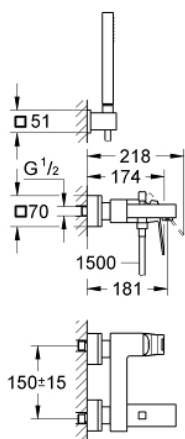

23 141 000 EUROCUBE СМЕСИТЕЛЬ ОДНОРЫЧАЖНЫЙ ДЛЯ ВАННЫ, DN 15

ОПИСАНИЕ ПРОДУКТА

- настенный монтаж
- металлический рычаг
- GROHE SilkMove керамический картридж Ø 46 мм
- GROHE StarLight хромированное покрытие поверхности
- регулировка расхода воды
- автоматический переключатель: ванна/душ
- аэратор
- встроенный обратный клапан в душевом отводе 1/2"
- скрытые S-образные эксцентрики
- с защитой от обратного потока
- дополнительный ограничитель температуры (46 375 000)
- класс шума I по DIN 4109
- в комплект входят:
 - Ручной душ (27 698 000)
 - настенный держатель (27 693 000)
 - душевой шланг 1500 мм 1/2" x 1/2"
- минимальное давление 1,0 бар

23 141 000 EUROCUBE СМЕСИТЕЛЬ ОДНОРЫЧАЖНЫЙ ДЛЯ ВАННЫ, DN 15

ЗАПАСНЫЕ ЧАСТИ

- 1: Рычаг (Order-nr. 46782000)
 - 2: Картридж (Order-nr. 46048000)
 - 3: Кнопка переключателя (Order-nr. 48128000)
 - 4: Переключатель (Order-nr. 65655000)
 - 5: Обратный клапан (Order-nr. 08565000)
 - 6: Аэратор (Order-nr. 13952000)
 - 7: Резьбовое соединение подключения 1/2" (Order-nr. 45044000)
 - 8: S-образный эксцентрик (Order-nr. 47824000)
 - 9: Сетка (Order-nr. 0700200M)
 - 10: Ограничитель температуры (Order-nr. 46375000)*
 - 11: Набор удлинителей, 30 мм (Order-nr. 46238000)*
 - 12: Ключ (Order-nr. 19377000)*
- * Optional accessories