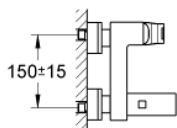

23 141 000 EUROCUBE СМЕСИТЕЛЬ ОДНОРЫЧАЖНЫЙ ДЛЯ ВАННЫ, DN 15

ОПИСАНИЕ ПРОДУКТА

- настенный монтаж
- металлический рычаг
- GROHE SilkMove керамический картридж Ø 46 мм
- GROHE StarLight хромированное покрытие поверхности
- регулировка расхода воды
- автоматический переключатель: ванна/душ
- аэратор
- встроенный обратный клапан в душевом отводе 1/2"
- скрытые S-образные эксцентрики
- с защитой от обратного потока
- дополнительный ограничитель температуры (46 375 000)
- класс шума I по DIN 4109
- в комплект входят:
 - Ручной душ (27 698 000)
 - настенный держатель (27 693 000)
 - душевой шланг 1500 мм 1/2" x 1/2"
- минимальное давление 1,0 бар

23 141 000 EUROCUBE СМЕСИТЕЛЬ ОДНОРЫЧАЖНЫЙ ДЛЯ ВАННЫ, DN 15

ЗАПАСНЫЕ ЧАСТИ

- 1: Рычаг (Order-nr. 46782000)
 - 2: Картридж (Order-nr. 46048000)
 - 3: Кнопка переключателя (Order-nr. 48128000)
 - 4: Переключатель (Order-nr. 65655000)
 - 5: Обратный клапан (Order-nr. 08565000)
 - 6: Аэратор (Order-nr. 13952000)
 - 7: Резьбовое соединение подключения 1/2" (Order-nr. 45044000)
 - 8: S-образный эксцентрик (Order-nr. 47824000)
 - 9: Сетка (Order-nr. 0700200M)
 - 10: Ограничитель температуры (Order-nr. 46375000)*
 - 11: Набор удлинителей, 30 мм (Order-nr. 46238000)*
 - 12: Ключ (Order-nr. 19377000)*
- * Optional accessories