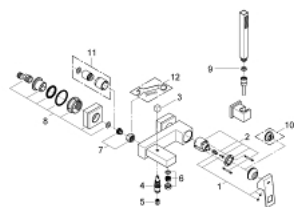

23 141 000 EUROCUBE СМЕСИТЕЛЬ ОДНОРЫЧАЖНЫЙ ДЛЯ ВАННЫ, DN 15

ОПИСАНИЕ ПРОДУКТА

- настенный монтаж
- металлический рычаг
- GROHE SilkMove керамический картридж Ø 46 мм
- GROHE StarLight хромированное покрытие поверхности
- регулировка расхода воды
- автоматический переключатель: ванна/душ
- аэратор
- встроенный обратный клапан в душевом отводе 1/2"
- скрытые S-образные эксцентрики
- с защитой от обратного потока
- дополнительный ограничитель температуры (46 375 000)
- класс шума I по DIN 4109
- в комплект входят:
 - Ручной душ (27 698 000)
 - настенный держатель (27 693 000)
 - душевой шланг 1500 мм 1/2" x 1/2"
- минимальное давление 1,0 бар

23 141 000 EUROCUBE СМЕСИТЕЛЬ ОДНОРЫЧАЖНЫЙ ДЛЯ ВАННЫ, DN 15

ЗАПАСНЫЕ ЧАСТИ

- 1: Рычаг (Order-nr. 46782000)
 - 2: Картридж (Order-nr. 46048000)
 - 3: Кнопка переключателя (Order-nr. 48128000)
 - 4: Переключатель (Order-nr. 65655000)
 - 5: Обратный клапан (Order-nr. 08565000)
 - 6: Аэратор (Order-nr. 13952000)
 - 7: Резьбовое соединение подключения 1/2" (Order-nr. 45044000)
 - 8: S-образный эксцентрик (Order-nr. 47824000)
 - 9: Сетка (Order-nr. 0700200M)
 - 10: Ограничитель температуры (Order-nr. 46375000)*
 - 11: Набор удлинителей, 30 мм (Order-nr. 46238000)*
 - 12: Ключ (Order-nr. 19377000)*
- * Optional accessories