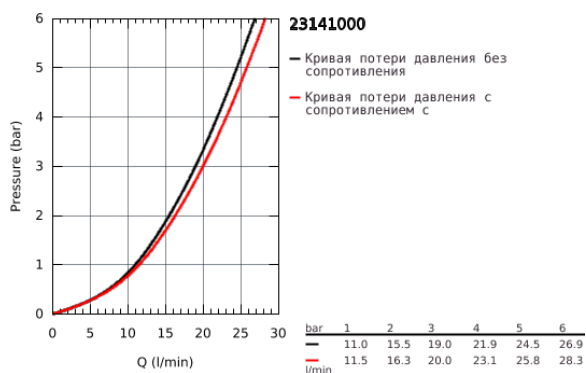

23 141 000 EUROCUBE СМЕСИТЕЛЬ ОДНОРЫЧАЖНЫЙ ДЛЯ ВАННЫ, DN 15

ОПИСАНИЕ ПРОДУКТА

- настенный монтаж
- металлический рычаг
- GROHE SilkMove керамический картридж Ø 46 мм
- GROHE StarLight хромированное покрытие поверхности
- регулировка расхода воды
- автоматический переключатель: ванна/душ
- аэратор
- встроенный обратный клапан в душевом отводе 1/2"
- скрытые S-образные эксцентрики
- с защитой от обратного потока
- дополнительный ограничитель температуры (46 375 000)
- класс шума I по DIN 4109
- в комплект входят:
 - Ручной душ (27 698 000)
 - настенный держатель (27 693 000)
 - душевой шланг 1500 мм 1/2" x 1/2"
- минимальное давление 1,0 бар