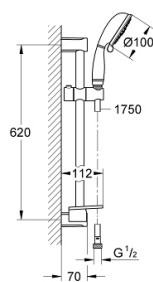

27 609 001 TEMPESTA RUSTIC 100 ДУШЕВОЙ ГАРНИТУР, 4 ВИДА СТРУЙ

ОПИСАНИЕ ПРОДУКТА

- в комплект входят:
- ручной душ (27 608)
- душевая штанга, 600 мм (27 519)
- душевой шланг Relexaflex 1750 мм 1/2" x 1/2" (28 154)
- Полочка GROHE EasyReach (27 596)
- GROHE EcoJoy ограничитель расхода воды 9,5 л/мин
- GROHE DreamSpray превосходный поток воды
- GROHE StarLight хромированное покрытие поверхности
- SpeedClean система против известковых отложений
- внутренний охлаждающий канал для продолжительного срока службы
- может использоваться с проточным водонагревателем

27 609 001 TEMPESTA RUSTIC 100 ДУШЕВОЙ ГАРНИТУР, 4 ВИДА СТРУЙ

27 609 001 TEMPESTA RUSTIC 100 ДУШЕВОЙ ГАРНИТУР, 4 ВИДА СТРУЙ

ЗАПАСНЫЕ ЧАСТИ

1: Держатель душевой штанги (Order-nr. 48092000)

2: Скользящий элемент (Order-nr. 48093000)