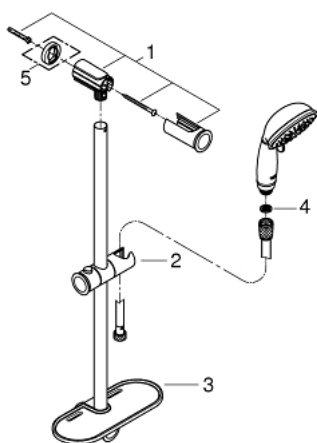

27 609 001 TEMPESTA RUSTIC 100 ДУШЕВОЙ ГАРНИТУР, 4 ВИДА СТРУЙ

ОПИСАНИЕ ПРОДУКТА

- в комплект входят:
- ручной душ (27 608)
- душевая штанга, 600 мм (27 519)
- душевой шланг Relexaflex 1750 мм 1/2" x 1/2" (28 154)
- Полочка GROHE EasyReach (27 596)
- GROHE EcoJoy ограничитель расхода воды 9,5 л/мин
- GROHE DreamSpray превосходный поток воды
- GROHE StarLight хромированное покрытие поверхности
- SpeedClean система против известковых отложений
- внутренний охлаждающий канал для продолжительного срока службы
- может использоваться с проточным водонагревателем

27 609 001 TEMPESTA RUSTIC 100 ДУШЕВОЙ ГАРНИТУР, 4 ВИДА СТРУЙ

27 609 001 TEMPESTA RUSTIC 100 ДУШЕВОЙ ГАРНИТУР, 4 ВИДА СТРУЙ

ЗАПАСНЫЕ ЧАСТИ

1: Держатель душевой штанги (Order-nr. 48092000)

2: Скользящий элемент (Order-nr. 48093000)

3: Полочка GROHE EasyReach (Order-nr. 27596000)

4: Сетка (Order-nr. 0700200M)

5: Шайба выравнивания (Order-nr. 48051000)*

* Optional accessories