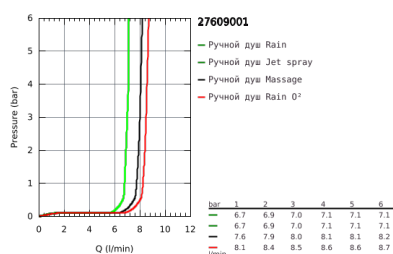

27 609 001 TEMPESTA RUSTIC 100 ДУШЕВОЙ ГАРНИТУР, 4 ВИДА СТРУЙ

ОПИСАНИЕ ПРОДУКТА

- в комплект входят:
- ручной душ (27 608)
- душевая штанга, 600 мм (27 519)
- душевой шланг Relexaflex 1750 мм 1/2" x 1/2" (28 154)
- Полочка GROHE EasyReach (27 596)
- GROHE EcoJoy ограничитель расхода воды 9,5 л/мин
- GROHE DreamSpray превосходный поток воды
- GROHE StarLight хромированное покрытие поверхности
- SpeedClean система против известковых отложений
- внутренний охлаждающий канал для продолжительного срока службы
- может использоваться с проточным водонагревателем