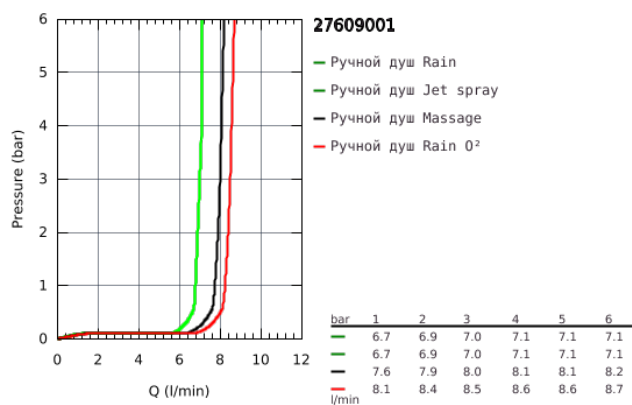

27 609 001 TEMPESTA RUSTIC 100 ДУШЕВОЙ ГАРНИТУР, 4 ВИДА СТРУЙ