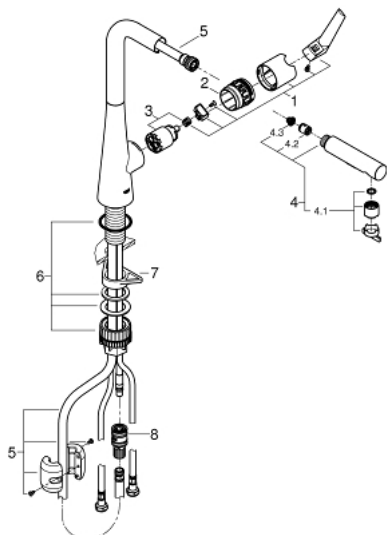

### ОПИСАНИЕ ПРОДУКТА

- монтаж на одно отверстие
- GROHE StarLight хромированное покрытие поверхности
- GROHE SilkMove керамический картридж 35 мм
- GROHE Magnetic Docking гарантирует легкое вытяжение и возврат головки аэратора в исходное положение
- выдвижной излив с двумя режимами струи
- переключатель режима струи: ламинарный / душевой SpeedClean
- автоматический возврат на ламинарный режим струи
- регулировка расхода воды
- поворотный трубкообразный излив
- угол поворота 360°
- с защитой от обратного потока
- гибкая подводка
- GROHE FastFixation Plus Система монтажа
- GROHE Zero Изолированный водоток - вода не контактирует с металлами корпуса смесителя

### 32 553 DC2 ZEDRA СМЕСИТЕЛЬ ОДНОРЫЧАЖНЫЙ ДЛЯ МОЙКИ, DN 15

## 32 553 DC2 ZEDRA СМЕСИТЕЛЬ ОДНОРЫЧАЖНЫЙ ДЛЯ МОЙКИ, DN 15

### ЗАПАСНЫЕ ЧАСТИ

- 1: Рычаг (Order-nr. 48476DC0)
- 2: Screw ring (Order-nr. 48517000)
- 3: Картридж (Order-nr. 46374000)
- 4: Выдвижной излив (Order-nr. 48474DC0)
- 4.1: Регулятор струи (Order-nr. 48275000)
- 4.2: Обратный клапан (Order-nr. 08565000)
- 4.3: Сетка (Order-nr. 0676800M)
- 5: Душевой шланг (Order-nr. 48472000)
- 6: Комплект крепежа (Order-nr. 48477000)
- 7: Стабилизирующая плашка (Order-nr. 05334000)
- 8: Переходник (Order-nr. 46338000)