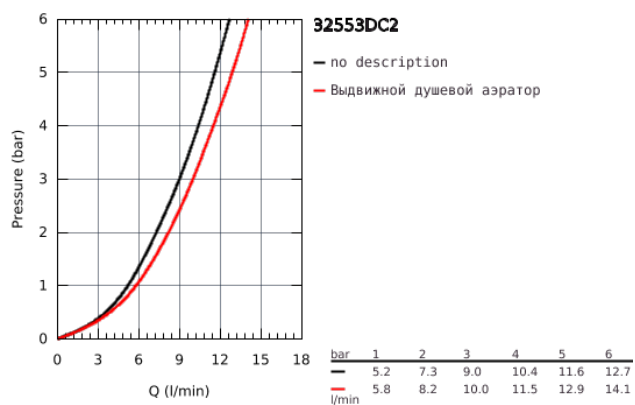

32 553 DC2 ZEDRA СМЕСИТЕЛЬ ОДНОРЫЧАЖНЫЙ ДЛЯ МОЙКИ, DN 15