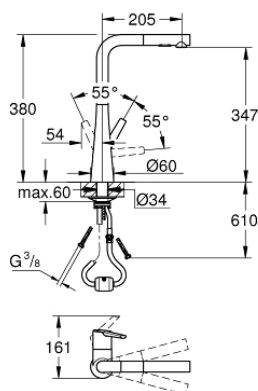

## 32 553 DC2 ZEDRA СМЕСИТЕЛЬ ОДНОРЫЧАЖНЫЙ ДЛЯ МОЙКИ, DN 15

### ОПИСАНИЕ ПРОДУКТА

- монтаж на одно отверстие
- GROHE StarLight хромированное покрытие поверхности
- GROHE SilkMove керамический картридж 35 мм
- GROHE Magnetic Docking гарантирует легкое вытяжение и возврат головки аэратора в исходное положение
- выдвижной излив с двумя режимами струи
- переключатель режима струи: ламинарный / душевой SpeedClean
- автоматический возврат на ламинарный режим струи
- регулировка расхода воды
- поворотный трубкообразный излив
- угол поворота 360°
- с защитой от обратного потока
- гибкая подводка
- GROHE FastFixation Plus Система монтажа
- GROHE Zero Изолированный водоток - вода не контактирует с металлами корпуса смесителя

### 32 553 DC2 ZEDRA СМЕСИТЕЛЬ ОДНОРЫЧАЖНЫЙ ДЛЯ МОЙКИ, DN 15

### ЗАПАСНЫЕ ЧАСТИ

- 1: Рычаг (Order-nr. 48476DC0)
- 2: Screw ring (Order-nr. 48517000)
- 3: Картридж (Order-nr. 46374000)
- 4: Выдвижной излив (Order-nr. 48474DC0)
- 4.1: Регулятор струи (Order-nr. 48275000)
- 4.2: Обратный клапан (Order-nr. 08565000)
- 4.3: Сетка (Order-nr. 0676800M)
- 5: Душевой шланг (Order-nr. 48472000)
- 6: Комплект крепежа (Order-nr. 48477000)
- 7: Стабилизирующая плашка (Order-nr. 05334000)
- 8: Переходник (Order-nr. 46338000)