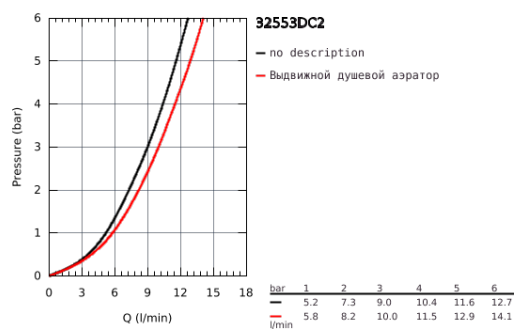

ОПИСАНИЕ ПРОДУКТА

- монтаж на одно отверстие
- GROHE StarLight хромированное покрытие поверхности
- GROHE SilkMove керамический картридж 35 мм
- GROHE Magnetic Docking гарантирует легкое вытяжение и возврат головки аэратора в исходное положение
- выдвижной излив с двумя режимами струи
- переключатель режима струи: ламинарный / душевой SpeedClean
- автоматический возврат на ламинарный режим струи
- регулировка расхода воды
- поворотный трубкообразный излив
- угол поворота 360°
- с защитой от обратного потока
- гибкая подводка
- GROHE FastFixation Plus Система монтажа
- GROHE Zero Изолированный водоток - вода не контактирует с металлами корпуса смесителя