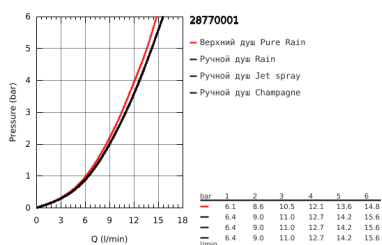

28 770 001 RAINSHOWER CLASSIC 160 ДУШЕВОЙ ГАРНИТУР, 4 ВИДА СТРУЙ

ОПИСАНИЕ ПРОДУКТА

- в комплект входят:
- ручной душ Classic (28 765 000)
- душевая штанга, 900 мм (28 819 001)
- с металлическими настенными креплениями
- душевой шланг 1750 мм (28 388 000)
- GROHE StarLight хромированное покрытие поверхности
- GROHE FastFixation Plus (регулируемое расстояние между настенными креплениями штанги позволяет использовать для монтажа уже имеющиеся отверстия в стене)
- внутренний охлаждающий канал для продолжительного срока службы
- Twistfree против перекручивания шланга