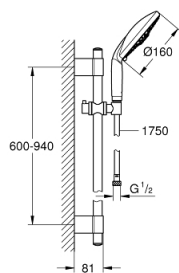

## 28 770 001 RAINSHOWER CLASSIC 160 ДУШЕВОЙ ГАРНИТУР, 4 ВИДА СТРУЙ

### ОПИСАНИЕ ПРОДУКТА

- в комплект входят:
- ручной душ Classic (28 765 000)
- душевая штанга, 900 мм (28 819 001)
- с металлическими настенными креплениями
- душевой шланг 1750 мм (28 388 000)
- GROHE StarLight хромированное покрытие поверхности
- GROHE FastFixation Plus (регулируемое расстояние между настенными креплениями штанги позволяет использовать для монтажа уже имеющиеся отверстия в стене)
- внутренний охлаждающий канал для продолжительного срока службы
- Twistfree против перекручивания шланга

### ЗАПАСНЫЕ ЧАСТИ

- 1: Заглушка (Order-nr. 45922000)
  - 2: Скользящий элемент (Order-nr. 06765000)
  - 3: Держатель душевой штанги (Order-nr. 48333000)
  - 4: Сетка (Order-nr. 0700200M)
  - 5: Шайба выравнивания (Order-nr. 45914XE0)\*
- \* Optional accessories