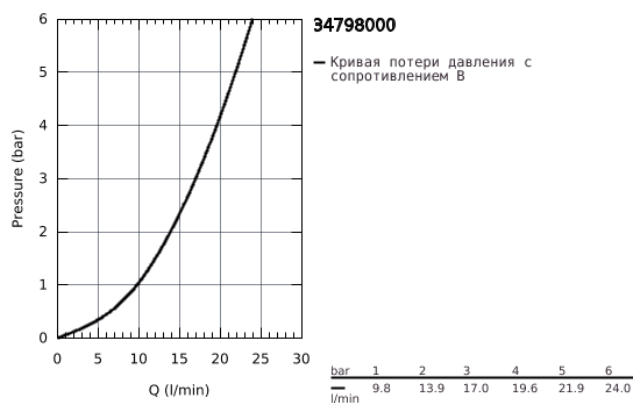

34 798 000 PRECISION FLOW ТЕРМОСТАТ ДЛЯ ДУША, DN 15

ОПИСАНИЕ ПРОДУКТА

- настенный монтаж
- GROHE StarLight хромированное покрытие поверхности
- GROHE SafeStop стопор безопасности при 38°C
- GROHE SafeStop Plus опционно ограничитель температуры на 43°C, включен
- GROHE термостатический картридж с восковым термозлементом
- встроенный стопор смешанной воды
- GROHE EcoButton кнопка экономии воды в рукоятке регулировки напора воды
- вентильная головка 90°
- отвод для душа снизу 1/2"
- встроенные обратные клапаны
- грязеулавливающие фильтры
- с защитой от обратного потока
- скрытые S-образные эксцентрики
- металлическая розетка
- GROHE EcoJoy Технология совершенного потока при уменьшенном расходе воды

34 798 000 PRECISION FLOW ТЕРМОСТАТ ДЛЯ ДУША, DN 15

ЗАПАСНЫЕ ЧАСТИ

- 1: GRT 500 temperature control handle (Order-nr. 49178000)
 - 2: thermostatic compact cartridge 1/2" (Order-nr. 49175000)
 - 3: headpart (Order-nr. 49174000)
 - 4: Обратный клапан (Order-nr. 08565000)
 - 5: connection nipple (Order-nr. 49179000)
 - 5.1: O-кольцо Ø17 x Ø2 (Order-nr. 0305500M)
 - 5.2: Грязеулавливающий фильтр (Order-nr. 0726400M)
 - 6: S-образный эксцентрик (Order-nr. 12075000)
 - 6.1: Уплотнение (Order-nr. 0138600M)
 - 6.2: Розетка (Order-nr. 0221000M)
 - 7: Удлинение 3/4", 20 мм (Order-nr. 0713000M)*
 - 8: Ключ (Order-nr. 19377000)*
 - 9: Ключ (Order-nr. 49059000)*
- * Optional accessories