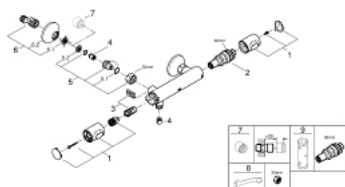

34 798 000 PRECISION FLOW ТЕРМОСТАТ ДЛЯ ДУША, DN 15

ОПИСАНИЕ ПРОДУКТА

- настенный монтаж
- GROHE StarLight хромированное покрытие поверхности
- GROHE SafeStop стопор безопасности при 38°C
- GROHE SafeStop Plus опционно ограничитель температуры на 43°C, включен
- GROHE термостатический картридж с восковым термозлементом
- встроенный стопор смешанной воды
- GROHE EcoButton кнопка экономии воды в рукоятке регулировки напора воды
- вентильная головка 90°
- отвод для душа снизу 1/2"
- встроенные обратные клапаны
- грязеулавливающие фильтры
- с защитой от обратного потока
- скрытые S-образные эксцентрики
- металлическая розетка
- GROHE EcoJoy Технология совершенного потока при уменьшенном расходе воды

34 798 000 PRECISION FLOW ТЕРМОСТАТ ДЛЯ ДУША, DN 15

ЗАПАСНЫЕ ЧАСТИ

- 1: GRT 500 temperature control handle (Order-nr. 49178000)
 - 2: thermostatic compact cartridge 1/2" (Order-nr. 49175000)
 - 3: headpart (Order-nr. 49174000)
 - 4: Обратный клапан (Order-nr. 08565000)
 - 5: connection nipple (Order-nr. 49179000)
 - 5.1: O-кольцо Ø17 x Ø2 (Order-nr. 0305500M)
 - 5.2: Грязеулавливающий фильтр (Order-nr. 0726400M)
 - 6: S-образный эксцентрик (Order-nr. 12075000)
 - 6.1: Уплотнение (Order-nr. 0138600M)
 - 6.2: Розетка (Order-nr. 0221000M)
 - 7: Удлинение 3/4", 20 мм (Order-nr. 0713000M)*
 - 8: Ключ (Order-nr. 19377000)*
 - 9: Ключ (Order-nr. 49059000)*
- * Optional accessories