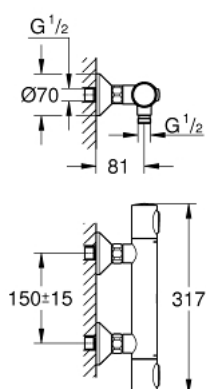

34 798 000 PRECISION FLOW ТЕРМОСТАТ ДЛЯ ДУША, DN 15

ОПИСАНИЕ ПРОДУКТА

- настенный монтаж
- GROHE StarLight хромированное покрытие поверхности
- GROHE SafeStop стопор безопасности при 38°C
- GROHE SafeStop Plus опционно ограничитель температуры на 43°C, включен
- GROHE термостатический картридж с восковым термозлементом
- встроенный стопор смешанной воды
- GROHE EcoButton кнопка экономии воды в рукоятке регулировки напора воды
- вентильная головка 90°
- отвод для душа снизу 1/2"
- встроенные обратные клапаны
- грязеулавливающие фильтры
- с защитой от обратного потока
- скрытые S-образные эксцентрики
- металлическая розетка
- GROHE EcoJoy Технология совершенного потока при уменьшенном расходе воды

34 798 000 PRECISION FLOW ТЕРМОСТАТ ДЛЯ ДУША, DN 15

ЗАПАСНЫЕ ЧАСТИ

- 1: GRT 500 temperature control handle (Order-nr. 49178000)
 - 2: thermostatic compact cartridge 1/2" (Order-nr. 49175000)
 - 3: headpart (Order-nr. 49174000)
 - 4: Обратный клапан (Order-nr. 08565000)
 - 5: connection nipple (Order-nr. 49179000)
 - 5.1: O-кольцо Ø17 x Ø2 (Order-nr. 0305500M)
 - 5.2: Грязеулавливающий фильтр (Order-nr. 0726400M)
 - 6: S-образный эксцентрик (Order-nr. 12075000)
 - 6.1: Уплотнение (Order-nr. 0138600M)
 - 6.2: Розетка (Order-nr. 0221000M)
 - 7: Удлинение 3/4", 20 мм (Order-nr. 0713000M)*
 - 8: Ключ (Order-nr. 19377000)*
 - 9: Ключ (Order-nr. 49059000)*
- * Optional accessories