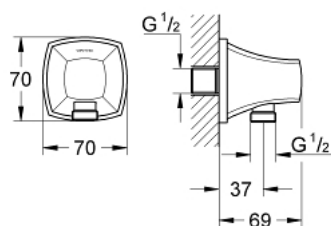

27 970 000 GRANDERA ПОДКЛЮЧЕНИЕ ДЛЯ ДУШЕВОГО ШЛАНГА, DN 15

ОПИСАНИЕ ПРОДУКТА

- металл
- внешняя резьба
- с защитой от обратного потока
- GROHE StarLight хромированное покрытие поверхности

27 970 000 **GRANDERA ПОДКЛЮЧЕНИЕ ДЛЯ ДУШЕВОГО ШЛАНГА, DN 15**

ЗАПАСНЫЕ ЧАСТИ

1: Обратный клапан (Order-nr. 08565000)