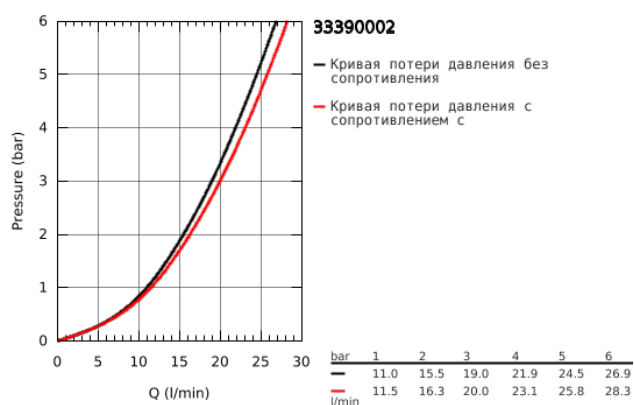

ОПИСАНИЕ ПРОДУКТА

- настенный монтаж
- металлический рычаг
- GROHE SilkMove керамический картридж Ø 46 мм
- GROHE StarLight хромированное покрытие поверхности
- регулировка расхода воды
- возможность установки мин. расхода 2,5 л/мин.
- автоматический переключатель: ванна/душ
- аэратор
- встроенный обратный клапан в душевом отводе 1/2"
- скрытые S-образные эксцентрики
- с защитой от обратного потока
- дополнительный ограничитель температуры (46 308 000)
- класс шума I по DIN 4109

Certificate NF - Classement E3/1 C1 A2 U3