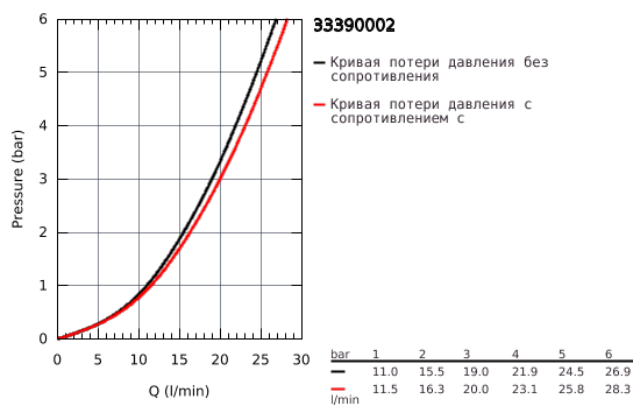

33 390 002 EURODISC COSMOPOLITAN СМЕСИТЕЛЬ ОДНОРЫЧАЖНЫЙ ДЛЯ ВАННЫ, DN 15