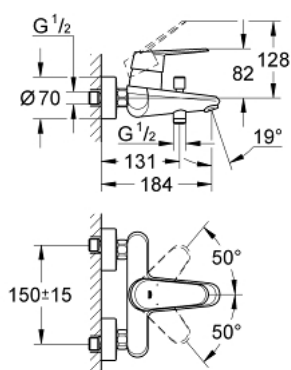

33 390 002 EURODISC COSMOPOLITAN СМЕСИТЕЛЬ ОДНОРЫЧАЖНЫЙ ДЛЯ ВАННЫ, DN 15

ОПИСАНИЕ ПРОДУКТА

- настенный монтаж
- металлический рычаг
- GROHE SilkMove керамический картридж Ø 46 мм
- GROHE StarLight хромированное покрытие поверхности
- регулировка расхода воды
- возможность установки мин. расхода 2,5 л/мин.
- автоматический переключатель: ванна/душ
- аэратор
- встроенный обратный клапан в душевом отводе 1/2"
- скрытые S-образные эксцентрики
- с защитой от обратного потока
- дополнительный ограничитель температуры (46 308 000)
- класс шума I по DIN 4109

Certificate NF - Classement E3/1 C1 A2 U3

33 390 002 EURODISC COSMOPOLITAN СМЕСИТЕЛЬ ОДНОРЫЧАЖНЫЙ ДЛЯ ВАННЫ, DN 15

33 390 002 EURODISC COSMOPOLITAN СМЕСИТЕЛЬ ОДНОРЫЧАЖНЫЙ ДЛЯ ВАННЫ, DN 15

ЗАПАСНЫЕ ЧАСТИ

- 1: Рычаг (Order-nr. 46743000)
 - 2: Колпак (Order-nr. 46427000)
 - 3: Картридж (Order-nr. 46048000)
 - 4: Резьбовое соединение подключения 1/2" (Order-nr. 45044000)
 - 5: S-образный эксцентрик (Order-nr. 12662000)
 - 6: Кнопка переключателя (Order-nr. 64309000)
 - 7: Переключатель (Order-nr. 65655000)
 - 8: Обратный клапан (Order-nr. 08565000)
 - 9: Аэратор (Order-nr. 13952000)
 - 10: Ограничитель температуры (Order-nr. 46308000)*
 - 11: Удлинение 3/4", 20 мм (Order-nr. 0713000M)*
 - 12: Ключ (Order-nr. 19377000)*
- * Optional accessories