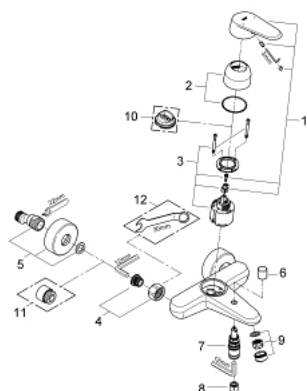

33 390 002 EURODISC COSMOPOLITAN СМЕСИТЕЛЬ ОДНОРЫЧАЖНЫЙ ДЛЯ ВАННЫ, DN 15

ОПИСАНИЕ ПРОДУКТА

- настенный монтаж
- металлический рычаг
- GROHE SilkMove керамический картридж Ø 46 мм
- GROHE StarLight хромированное покрытие поверхности
- регулировка расхода воды
- возможность установки мин. расхода 2,5 л/мин.
- автоматический переключатель: ванна/душ
- аэратор
- встроенный обратный клапан в душевом отводе 1/2"
- скрытые S-образные эксцентрики
- с защитой от обратного потока
- дополнительный ограничитель температуры (46 308 000)
- класс шума I по DIN 4109

Certificate NF - Classement E3/1 C1 A2 U3

33 390 002 EURODISC COSMOPOLITAN СМЕСИТЕЛЬ ОДНОРЫЧАЖНЫЙ ДЛЯ ВАННЫ, DN 15

33 390 002 EURODISC COSMOPOLITAN СМЕСИТЕЛЬ ОДНОРЫЧАЖНЫЙ ДЛЯ ВАННЫ, DN 15

ЗАПАСНЫЕ ЧАСТИ

- 1: Рычаг (Order-nr. 46743000)
 - 2: Колпак (Order-nr. 46427000)
 - 3: Картридж (Order-nr. 46048000)
 - 4: Резьбовое соединение подключения 1/2" (Order-nr. 45044000)
 - 5: S-образный эксцентрик (Order-nr. 12662000)
 - 6: Кнопка переключателя (Order-nr. 64309000)
 - 7: Переключатель (Order-nr. 65655000)
 - 8: Обратный клапан (Order-nr. 08565000)
 - 9: Аэратор (Order-nr. 13952000)
 - 10: Ограничитель температуры (Order-nr. 46308000)*
 - 11: Удлинение 3/4", 20 мм (Order-nr. 0713000M)*
 - 12: Ключ (Order-nr. 19377000)*
- * Optional accessories