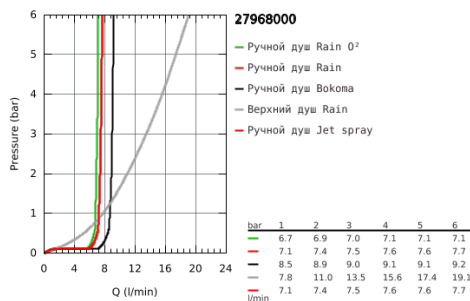

ОПИСАНИЕ ПРОДУКТА

- в комплект входят:
- горизонтальный поворотный душевой кронштейн 450 мм
- настенный термостат с аквадиммером
- выбор между:
- Rainshower Cosmopolitan Верхний душ 310 (27 477 000)
- металл
- с шаровым шарниром
- угол поворота $\pm 15^\circ$
- ручной душ Power&Soul Cosmopolitan 130 (27 664 000)
- регулируется по высоте с помощью скользящего элемента (12 140 000)
- душевой шланг 1750 мм (28 388 000)
- GROHE TurboStat компактный картридж с восковым термоэлементом
- GROHE SafeStop стопор безопасности при 38°C
- GROHE SafeStop Plus опционно ограничитель температуры на 43°C , включен
- GROHE CoolTouch Полностью исключается вероятность ожога о внешнюю поверхность смесителя
- GROHE DreamSpray превосходный поток воды
- GROHE One-Click Showering выбор режима одним нажатием кнопки
- GROHE StarLight хромированное покрытие поверхности
- SpeedClean система против известковых отложений
- совместим с проточным водонагревателем только выше 18 кВт/ч, а также с накопительным водонагревателем (см. Техническую информацию)
- минимальный расход воды 7л/мин