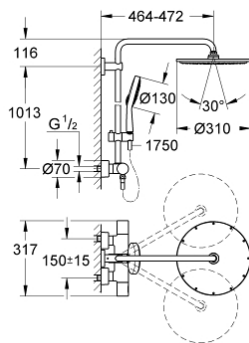

### ОПИСАНИЕ ПРОДУКТА

- в комплект входят:
- горизонтальный поворотный душевой кронштейн 450 мм
- настенный термостат с аквадиммером
- выбор между:
- Rainshower Cosmopolitan Верхний душ 310 (27 477 000)
- металл
- с шаровым шарниром
- угол поворота  $\pm 15^\circ$
- ручной душ Power&Soul Cosmopolitan 130 (27 664 000)
- регулируется по высоте с помощью скользящего элемента (12 140 000)
- душевой шланг 1750 мм (28 388 000)
- GROHE TurboStat компактный картридж с восковым термоэлементом
- GROHE SafeStop стопор безопасности при  $38^\circ\text{C}$
- GROHE SafeStop Plus опционно ограничитель температуры на  $43^\circ\text{C}$ , включен
- GROHE CoolTouch Полностью исключается вероятность ожога о внешнюю поверхность смесителя
- GROHE DreamSpray превосходный поток воды
- GROHE One-Click Showering выбор режима одним нажатием кнопки
- GROHE StarLight хромированное покрытие поверхности
- SpeedClean система против известковых отложений
- совместим с проточным водонагревателем только выше 18 кВт/ч, а также с накопительным водонагревателем (см. Техническую информацию)
- минимальный расход воды 7л/мин