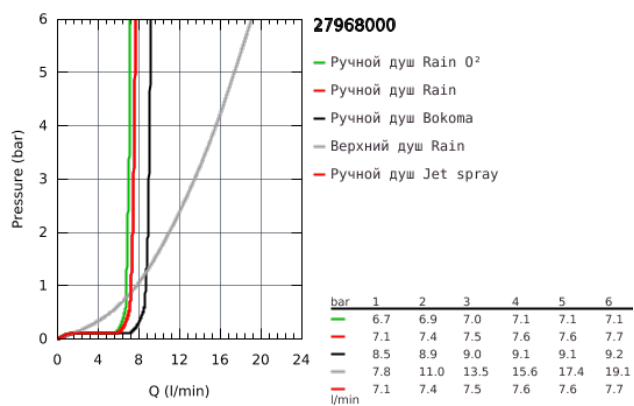

27 968 000 RAINSHOWER SYSTEM 310 ДУШЕВАЯ СИСТЕМА С ТЕРМОСТАТОМ ДЛЯ НАСТЕННОГО МОНТАЖА