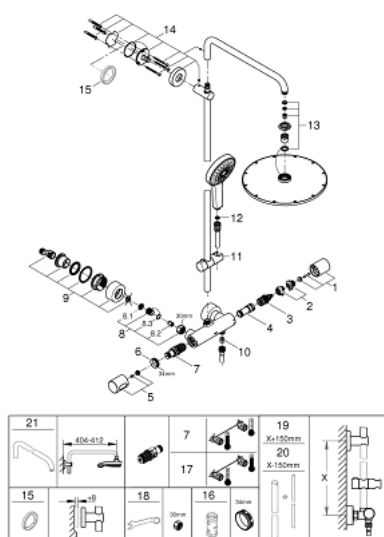

27 968 000 RAINSHOWER SYSTEM 310 ДУШЕВАЯ СИСТЕМА С ТЕРМОСТАТОМ ДЛЯ НАСТЕННОГО МОНТАЖА

ЗАПАСНЫЕ ЧАСТИ

1. 1: Ручка Aquadimmer (Order-nr. 47804000)
   - 2: Стопор (Order-nr. 47723000)
   - 3: Aquadimmer (Order-nr. 47364000)
   - 4: Водоводная трубка (Order-nr. 47887000)
   - 5: Рукоятка выбора температуры (Order-nr. 47811000)
   - 6: Крепежное кольцо (Order-nr. 47743000)
   - 7: Компактный термостатический картридж 1/2" (Order-nr. 47439000)
   - 8: Обратный клапан (Order-nr. 47189000)
   - 8.1: Грязеулавливающий фильтр (Order-nr. 0726400M)
   - 8.2: Обратный клапан (Order-nr. 08565000)
   - 8.3: O-кольцо Ø17 x Ø2 (Order-nr. 0305500M)
   - 9: S-образный эксцентрик (Order-nr. 12693000)
   - 10: Обратный клапан (Order-nr. 08565000)
   - 11: Скользящий элемент (Order-nr. 12140000)
   - 12: Сетка (Order-nr. 0700200M)
   - 13: Комплект запчастей (Order-nr. 45933000)
   - 14: Держатель душевой штанги (Order-nr. 48279000)
   - 15: Шайба выравнивания (Order-nr. 27180000)*
   - 16: Ключ (Order-nr. 19332000)*
   - 17: GROHE TurboStat картридж 1/2" (Order-nr. 47175000)*
   - 18: Ключ (Order-nr. 19377000)*
   - 19: Душевая штанга для переоснащения (Order-nr. 48053000)*
   - 20: Душевая штанга для переоснащения (Order-nr. 48054000)*
   - 21: Душевой кронштейн для душевой системы (Order-nr. 14047000)*
2. Optional accessories