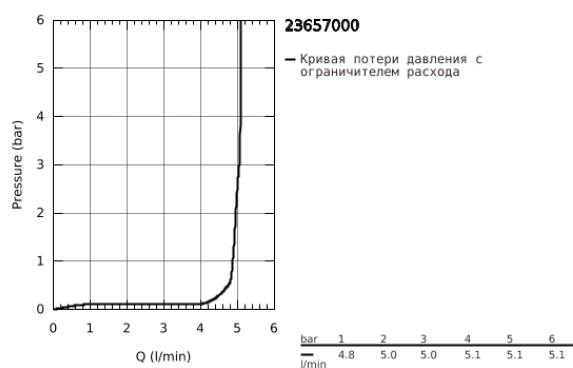

23 657 000 EUROCUBE JOY СМЕСИТЕЛЬ ОДНОРЫЧАЖНЫЙ ДЛЯ РАКОВИНЫ, DN 15 M-SIZE

ОПИСАНИЕ ПРОДУКТА

- монтаж на одно отверстие
- металлический рычаг
- GROHE FeatherControl Joystick картридж
- GROHE EcoJoy SpeedClean аэратор с ограничением расхода воды 5,7 л/мин
- GROHE FastFixation Plus Система монтажа
- рычажный донный клапан 1 1/4"
- гибкая подводка