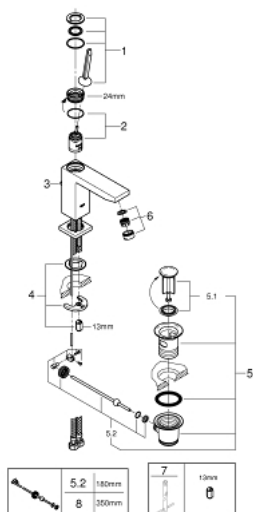

## 23 657 000 EUROCUBE JOY СМЕСИТЕЛЬ ОДНОРЫЧАЖНЫЙ ДЛЯ РАКОВИНЫ, DN 15 M-SIZE

### ОПИСАНИЕ ПРОДУКТА

- монтаж на одно отверстие
- металлический рычаг
- GROHE FeatherControl Joystick картридж
- GROHE EcoJoy SpeedClean аэратор с ограничением расхода воды 5,7 л/мин
- GROHE FastFixation Plus Система монтажа
- рычажный донный клапан 1 1/4"
- гибкая подводка

23 657 000 EUROCUBE JOY СМЕСИТЕЛЬ ОДНОРЫЧАЖНЫЙ ДЛЯ РАКОВИНЫ, DN 15  
M-SIZE

**ЗАПАСНЫЕ ЧАСТИ**

- 1: Рычаг (Order-nr. 46945000)
- 2: Картридж (Order-nr. 46907000)
- 3: Тяга (Order-nr. 46787000)
- 4: Обратное резьбовое соединение (Order-nr. 46645000)
- 5: Сливной гарнитур 1 1/4" (Order-nr. 28910000)
- 5.1: Пробка (Order-nr. 07182000)
- 5.2: Эксцентриковая тяга (Order-nr. 07052000)
- 6: Аэратор (Order-nr. 48159000)
- 7: Монтажный ключ (Order-nr. 19017000)\*
- 8: Эксцентриковая тяга (Order-nr. 07341000)\*