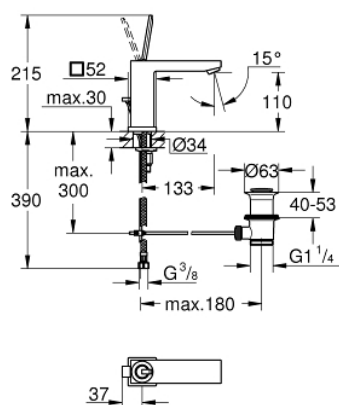

## 23 657 000 EUROCUBE JOY СМЕСИТЕЛЬ ОДНОРЫЧАЖНЫЙ ДЛЯ РАКОВИНЫ, DN 15 M-SIZE

### ОПИСАНИЕ ПРОДУКТА

- монтаж на одно отверстие
- металлический рычаг
- GROHE FeatherControl Joystick картридж
- GROHE EcoJoy SpeedClean аэратор с ограничением расхода воды 5,7 л/мин
- GROHE FastFixation Plus Система монтажа
- рычажный донный клапан 1 1/4"
- гибкая подводка

23 657 000 EUROCUBE JOY СМЕСИТЕЛЬ ОДНОРЫЧАЖНЫЙ ДЛЯ РАКОВИНЫ, DN 15  
M-SIZE

**ЗАПАСНЫЕ ЧАСТИ**

- 1: Рычаг (Order-nr. 46945000)
- 2: Картридж (Order-nr. 46907000)
- 3: Тяга (Order-nr. 46787000)
- 4: Обратное резьбовое соединение (Order-nr. 46645000)
- 5: Сливной гарнитур 1 1/4" (Order-nr. 28910000)
- 5.1: Пробка (Order-nr. 07182000)
- 5.2: Эксцентриковая тяга (Order-nr. 07052000)
- 6: Аэратор (Order-nr. 48159000)
- 7: Монтажный ключ (Order-nr. 19017000)\*
- 8: Эксцентриковая тяга (Order-nr. 07341000)\*