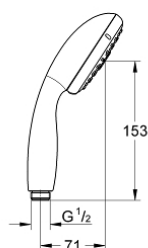

28 419 002 ТЕМПЕСТА 100 РУЧНОЙ ДУШ, 3 ВИДА СТРУЙ

ОПИСАНИЕ ПРОДУКТА

- GROHE Rain O2, Rain, Massage
- GROHE EcoJoy ограничитель расхода воды 9,5 л/мин
- GROHE DreamSpray превосходный поток воды
- GROHE StarLight хромированное покрытие поверхности
- SpeedClean система против известковых отложений
- внутренний охлаждающий канал для продолжительного срока службы
- ShockProof силиконовое кольцо, предотвращающее повреждение поверхности при падении ручного душа
- универсальное крепление, подходящее к любому стандартному шлангу
- может использоваться с проточным водонагревателем
- минимальное давление 1,0 бар

Certificate NF - Classement E01 C1 A3 U3

28 419 002 ТЕМПЕСТА 100 РУЧНОЙ ДУШ, 3 ВИДА СТРУЙ

28 419 002 **ТЕМPEСТА 100 РУЧНОЙ ДУШ, 3 ВИДА СТРУЙ**

ЗАПАСНЫЕ ЧАСТИ

1: Сетка (Order-nr. 0700200M)