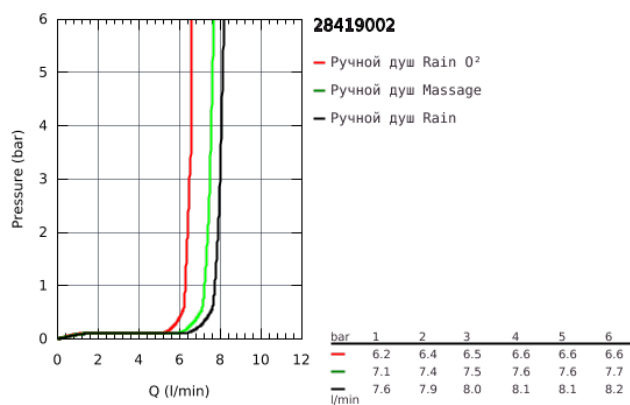

28 419 002 ТЕМПЕСТА 100 РУЧНОЙ ДУШ, 3 ВИДА СТРУЙ

ОПИСАНИЕ ПРОДУКТА

- GROHE Rain O2, Rain, Massage
- GROHE EcoJoy ограничитель расхода воды 9,5 л/мин
- GROHE DreamSpray превосходный поток воды
- GROHE StarLight хромированное покрытие поверхности
- SpeedClean система против известковых отложений
- внутренний охлаждающий канал для продолжительного срока службы
- ShockProof силиконовое кольцо, предотвращающее повреждение поверхности при падении ручного душа
- универсальное крепление, подходящее к любому стандартному шлангу
- может использоваться с проточным водонагревателем
- минимальное давление 1,0 бар

Certificate NF - Classement E01 C1 A3 U3

28 419 002 ТЕМПЕСТА 100 РУЧНОЙ ДУШ, 3 ВИДА СТРУЙ

28 419 002 **ТЕМPEСТА 100 РУЧНОЙ ДУШ, 3 ВИДА СТРУЙ**

ЗАПАСНЫЕ ЧАСТИ

1: Сетка (Order-nr. 0700200M)