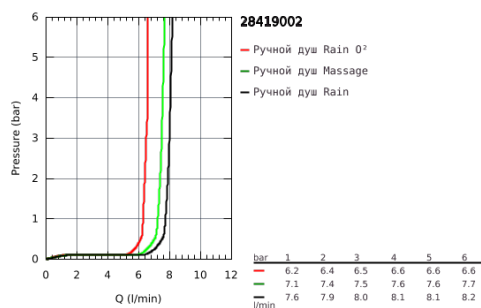

28 419 002 ТЕМПЕСТА 100 РУЧНОЙ ДУШ, 3 ВИДА СТРУЙ

ОПИСАНИЕ ПРОДУКТА

- GROHE Rain O2, Rain, Massage
- GROHE EcoJoy ограничитель расхода воды 9,5 л/мин
- GROHE DreamSpray превосходный поток воды
- GROHE StarLight хромированное покрытие поверхности
- SpeedClean система против известковых отложений
- внутренний охлаждающий канал для продолжительного срока службы
- ShockProof силиконовое кольцо, предотвращающее повреждение поверхности при падении ручного душа
- универсальное крепление, подходящее к любому стандартному шлангу
- может использоваться с проточным водонагревателем
- минимальное давление 1,0 бар

Certificate NF - Classement E01 C1 A3 U3

28 419 002 ТЕМПЕСТА 100 РУЧНОЙ ДУШ, 3 ВИДА СТРУЙ

28 419 002 **ТЕМPEСТА 100 РУЧНОЙ ДУШ, 3 ВИДА СТРУЙ**

ЗАПАСНЫЕ ЧАСТИ

1: Сетка (Order-nr. 0700200M)