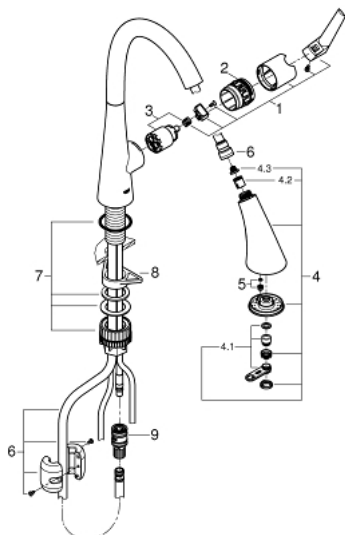

## 32 294 DC2 ZEDRA СМЕСИТЕЛЬ ОДНОРЫЧАЖНЫЙ ДЛЯ МОЙКИ, DN 15

### ОПИСАНИЕ ПРОДУКТА

- монтаж на одно отверстие
- GROHE StarLight хромированное покрытие поверхности
- GROHE SilkMove керамический картридж 35 мм
- GROHE Magnetic Docking гарантирует легкое вытяжение и возврат головки аэратора в исходное положение
- выдвижная лейка с 3 режимами струи
- переключение: ламинарный режим струи/SpeedClean, душевой jet/GROHE Blade режим jet (снижает расход воды до 70 % и увеличивает напор воды)
- функция stop - кнопка паузы для приостановки потока воды
- автоматический возврат на ламинарный режим струи
- регулировка расхода воды
- поворотный трубкообразный излив
- угол поворота 360°
- с защитой от обратного потока
- гибкая подводка
- GROHE FastFixation Plus Система монтажа
- GROHE Zero Изолированный водоток - вода не контактирует с металлами корпуса смесителя

### ЗАПАСНЫЕ ЧАСТИ

- 1: Рычаг (Order-nr. 48476DC0)
- 2: Screw ring (Order-nr. 48517000)
- 3: Картридж (Order-nr. 46374000)
- 4: Выдвижной излив (Order-nr. 48473DC0)
- 4.1: Регулятор струи (Order-nr. 48275000)
- 4.2: Обратный клапан (Order-nr. 08565000)
- 4.3: Сетка (Order-nr. 0676800M)
- 5: flow rate limiter (Order-nr. 48303000)
- 6: Душевой шланг (Order-nr. 48472000)
- 7: Комплект крепежа (Order-nr. 48477000)
- 8: Стабилизирующая плашка (Order-nr. 05334000)
- 9: Переходник (Order-nr. 46338000)