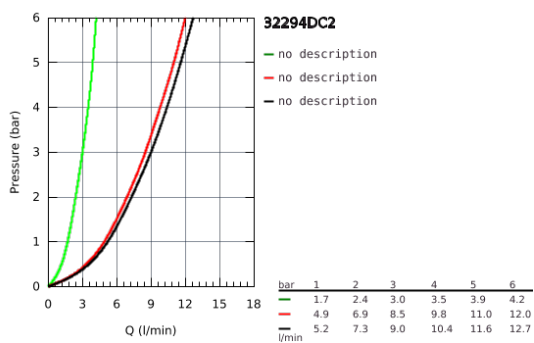

## 32 294 DC2 ZEDRA СМЕСИТЕЛЬ ОДНОРЫЧАЖНЫЙ ДЛЯ МОЙКИ, DN 15

### ОПИСАНИЕ ПРОДУКТА

- монтаж на одно отверстие
- GROHE StarLight хромированное покрытие поверхности
- GROHE SilkMove керамический картридж 35 мм
- GROHE Magnetic Docking гарантирует легкое вытяжение и возврат головки аэратора в исходное положение
- выдвижная лейка с 3 режимами струи
- переключение: ламинарный режим струи/SpeedClean, душевой jet/GROHE Blade режим jet (снижает расход воды до 70 % и увеличивает напор воды)
- функция stop - кнопка паузы для приостановки потока воды
- автоматический возврат на ламинарный режим струи
- регулировка расхода воды
- поворотный трубкообразный излив
- угол поворота 360°
- с защитой от обратного потока
- гибкая подводка
- GROHE FastFixation Plus Система монтажа
- GROHE Zero Изолированный водоток - вода не контактирует с металлами корпуса смесителя