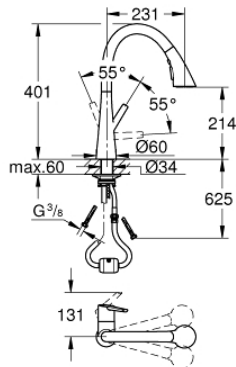

## 32 294 DC2 ZEDRA СМЕСИТЕЛЬ ОДНОРЫЧАЖНЫЙ ДЛЯ МОЙКИ, DN 15

### ОПИСАНИЕ ПРОДУКТА

- монтаж на одно отверстие
- GROHE StarLight хромированное покрытие поверхности
- GROHE SilkMove керамический картридж 35 мм
- GROHE Magnetic Docking гарантирует легкое вытяжение и возврат головки аэратора в исходное положение
- выдвижная лейка с 3 режимами струи
- переключение: ламинарный режим струи/SpeedClean, душевой jet/GROHE Blade режим jet (снижает расход воды до 70 % и увеличивает напор воды)
- функция stop - кнопка паузы для приостановки потока воды
- автоматический возврат на ламинарный режим струи
- регулировка расхода воды
- поворотный трубкообразный излив
- угол поворота 360°
- с защитой от обратного потока
- гибкая подводка
- GROHE FastFixation Plus Система монтажа
- GROHE Zero Изолированный водоток - вода не контактирует с металлами корпуса смесителя

### ЗАПАСНЫЕ ЧАСТИ

- 1: Рычаг (Order-nr. 48476DC0)
- 2: Screw ring (Order-nr. 48517000)
- 3: Картридж (Order-nr. 46374000)
- 4: Выдвижной излив (Order-nr. 48473DC0)
- 4.1: Регулятор струи (Order-nr. 48275000)
- 4.2: Обратный клапан (Order-nr. 08565000)
- 4.3: Сетка (Order-nr. 0676800M)
- 5: flow rate limiter (Order-nr. 48303000)
- 6: Душевой шланг (Order-nr. 48472000)
- 7: Комплект крепежа (Order-nr. 48477000)
- 8: Стабилизирующая плашка (Order-nr. 05334000)
- 9: Переходник (Order-nr. 46338000)