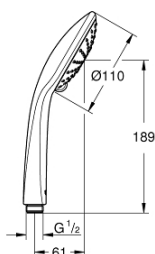

27 238 000 EUPHORIA 110 DUO РУЧНОЙ ДУШ, 2 ВИДА СТРУЙ

ОПИСАНИЕ ПРОДУКТА

- Rain, SmartRain
- GROHE EcoJoy ограничитель расхода воды 9,5 л/мин
- GROHE DreamSpray превосходный поток воды
- GROHE SprayDimmer
- GROHE StarLight хромированное покрытие поверхности
- SpeedClean система против известковых отложений
- внутренний охлаждающий канал для продолжительного срока службы
- универсальное крепление, подходящее к любому стандартному шлангу
- может использоваться с проточным водонагревателем
- минимальное давление 1,0 бар

27 238 000 **EUPHORIA 110 DUO РУЧНОЙ ДУШ, 2 ВИДА СТРУЙ**

ЗАПАСНЫЕ ЧАСТИ

1: Сетка (Order-nr. 0700200M)