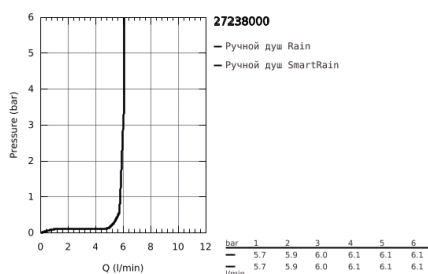

27 238 000 EUPHORIA 110 DUO РУЧНОЙ ДУШ, 2 ВИДА СТРУЙ

ОПИСАНИЕ ПРОДУКТА

- Rain, SmartRain
- GROHE EcoJoy ограничитель расхода воды 9,5 л/мин
- GROHE DreamSpray превосходный поток воды
- GROHE SprayDimmer
- GROHE StarLight хромированное покрытие поверхности
- SpeedClean система против известковых отложений
- внутренний охлаждающий канал для продолжительного срока службы
- универсальное крепление, подходящее к любому стандартному шлангу
- может использоваться с проточным водонагревателем
- минимальное давление 1,0 бар