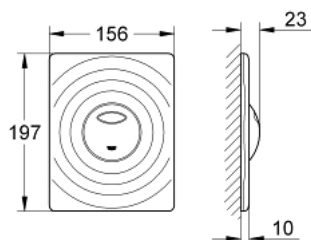

38 861 SH0 SURF НАКЛАДНАЯ ПАНЕЛЬ

ОПИСАНИЕ ПРОДУКТА

- 2 объема смыва или прерывание смыва старт/стоп
- для пневматического смывного клапана
- для вертикального и горизонтального монтажа
- 156 x 197 мм
- из ABS
- GROHE EcoJoy Технология совершенного потока при уменьшенном расходе воды

38 861 SH0 SURF НАКЛАДНАЯ ПАНЕЛЬ

ЗАПАСНЫЕ ЧАСТИ

1: Винт (Order-nr. 6636200M)

2: Крепежная рама (Order-nr. 43207000)

3: Крепежный набор (Order-nr. 4308500M)*

4: Крепежный набор (Order-nr. 4215800M)*

* Optional accessories