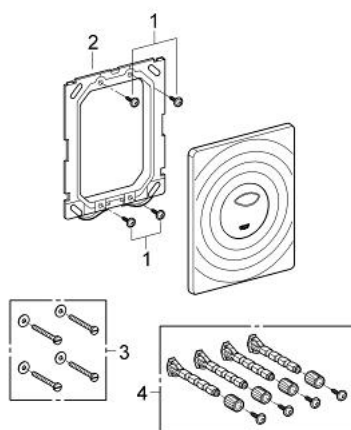

38 861 SH0 SURF НАКЛАДНАЯ ПАНЕЛЬ

ОПИСАНИЕ ПРОДУКТА

- 2 объема смыва или прерывание смыва старт/стоп
- для пневматического смывного клапана
- для вертикального и горизонтального монтажа
- 156 x 197 мм
- из ABS
- GROHE EcoJoy Технология совершенного потока при уменьшенном расходе воды

38 861 SH0 SURF НАКЛАДНАЯ ПАНЕЛЬ

ЗАПАСНЫЕ ЧАСТИ

1: Винт (Order-nr. 6636200M)

2: Крепежная рама (Order-nr. 43207000)

3: Крепежный набор (Order-nr. 4308500M)*

4: Крепежный набор (Order-nr. 4215800M)*

* Optional accessories