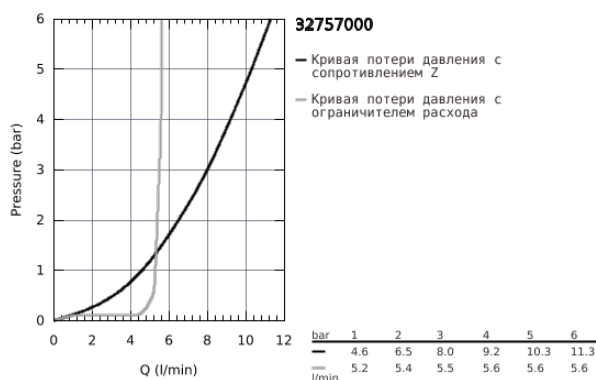

32 757 000 ALLURE СМЕСИТЕЛЬ ОДНОРЫЧАЖНЫЙ ДЛЯ РАКОВИНЫ, DN 15 M-SIZE

ОПИСАНИЕ ПРОДУКТА

- монтаж на одно отверстие
- GROHE SilkMove керамический картридж 28 мм
- GROHE StarLight хромированное покрытие поверхности
- GROHE EcoJoy ограничитель расхода воды 6,0 л/мин
- система быстрого монтажа
- аэратор
- рычажный донный клапан 1 1/4"
- гибкая подводка