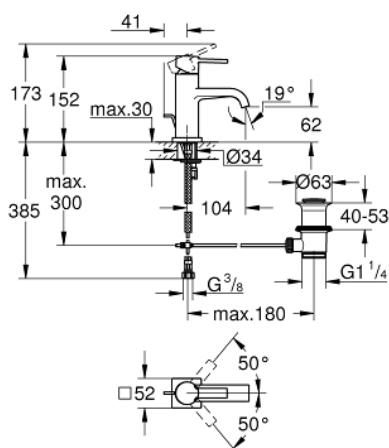

32 757 000 ALLURE СМЕСИТЕЛЬ ОДНОРЫЧАЖНЫЙ ДЛЯ РАКОВИНЫ, DN 15 M-SIZE

ОПИСАНИЕ ПРОДУКТА

- монтаж на одно отверстие
- GROHE SilkMove керамический картридж 28 мм
- GROHE StarLight хромированное покрытие поверхности
- GROHE EcoJoy ограничитель расхода воды 6,0 л/мин
- система быстрого монтажа
- аэратор
- рычажный донный клапан 1 1/4"
- гибкая подводка

32 757 000 ALLURE СМЕСИТЕЛЬ ОДНОРЫЧАЖНЫЙ ДЛЯ РАКОВИНЫ, DN 15 M-SIZE

ЗАПАСНЫЕ ЧАСТИ

- 1: Рычаг (Order-nr. 46610000)
 - 2: Колпак (Order-nr. 46581000)
 - 3: Крепежное кольцо (Order-nr. 07419000)
 - 4: Картридж (Order-nr. 46580000)
 - 5: Тяга (Order-nr. 46739000)
 - 6: Аэратор (Order-nr. 13220000)
 - 7: Обратное резьбовое соединение (Order-nr. 46671000)
 - 8: Сливной гарнитур 1 1/4" (Order-nr. 28910000)
 - 8.1: Пробка (Order-nr. 07182000)
 - 8.2: Эксцентриковая тяга (Order-nr. 07052000)
 - 9: Монтажный ключ (Order-nr. 19017000)*
 - 10: Эксцентриковая тяга (Order-nr. 07341000)*
- * Optional accessories