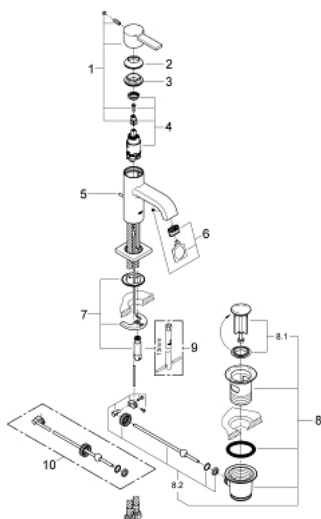

32 757 000 ALLURE СМЕСИТЕЛЬ ОДНОРЫЧАЖНЫЙ ДЛЯ РАКОВИНЫ, DN 15 M-SIZE

ОПИСАНИЕ ПРОДУКТА

- монтаж на одно отверстие
- GROHE SilkMove керамический картридж 28 мм
- GROHE StarLight хромированное покрытие поверхности
- GROHE EcoJoy ограничитель расхода воды 6,0 л/мин
- система быстрого монтажа
- аэратор
- рычажный донный клапан 1 1/4"
- гибкая подводка

32 757 000 ALLURE СМЕСИТЕЛЬ ОДНОРЫЧАЖНЫЙ ДЛЯ РАКОВИНЫ, DN 15 M-SIZE

ЗАПАСНЫЕ ЧАСТИ

- 1: Рычаг (Order-nr. 46610000)
 - 2: Колпак (Order-nr. 46581000)
 - 3: Крепежное кольцо (Order-nr. 07419000)
 - 4: Картридж (Order-nr. 46580000)
 - 5: Тяга (Order-nr. 46739000)
 - 6: Аэратор (Order-nr. 13220000)
 - 7: Обратное резьбовое соединение (Order-nr. 46671000)
 - 8: Сливной гарнитур 1 1/4" (Order-nr. 28910000)
 - 8.1: Пробка (Order-nr. 07182000)
 - 8.2: Эксцентриковая тяга (Order-nr. 07052000)
 - 9: Монтажный ключ (Order-nr. 19017000)*
 - 10: Эксцентриковая тяга (Order-nr. 07341000)*
- * Optional accessories