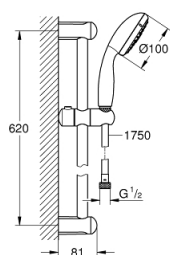

27 644 001 ТЕМПЕСТА 100 ДУШЕВОЙ ГАРНИТУР, 3 ВИДА СТРУЙ

ОПИСАНИЕ ПРОДУКТА

- в комплект входят:
- ручной душ (28 419)
- душевая штанга, 600 мм (27 523)
- душевой шланг Relaxaflex 1750 мм 1/2" x 1/2" (28 154)
- GROHE EcoJoy ограничитель расхода воды 9,5 л/мин
- GROHE DreamSpray превосходный поток воды
- GROHE StarLight хромированное покрытие поверхности
- SpeedClean система против известковых отложений
- внутренний охлаждающий канал для продолжительного срока службы
- ShockProof силиконовое кольцо, предотвращающее повреждение поверхности при падении ручного душа
- может использоваться с проточным водонагревателем
- минимальное давление 1,0 бар

Certificate NF - Classement E01 C1 A3 U3

27 644 001 ТЕМПЕСТА 100 ДУШЕВОЙ ГАРНИТУР, 3 ВИДА СТРУЙ

27 644 001 ТЕМПЕСТА 100 ДУШЕВОЙ ГАРНИТУР, 3 ВИДА СТРУЙ

ЗАПАСНЫЕ ЧАСТИ

- 1: Держатель душевой штанги (Order-nr. 48098000)
- 2: Скользящий элемент (Order-nr. 48099000)
- 3: Сетка (Order-nr. 0700200M)
- 4: Шайба выравнивания (Order-nr. 48051000)*