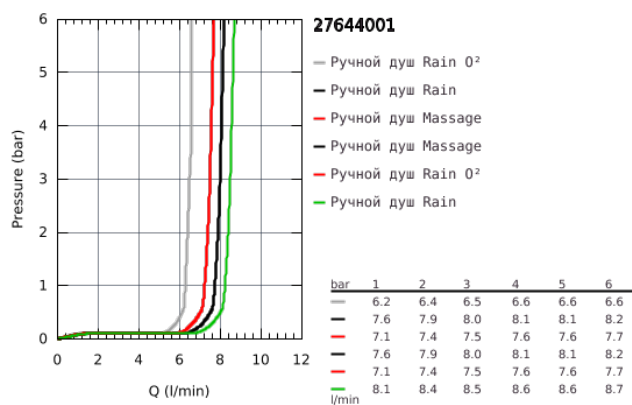

27 644 001 ТЕМПЕСТА 100 ДУШЕВОЙ ГАРНИТУР, 3 ВИДА СТРУЙ