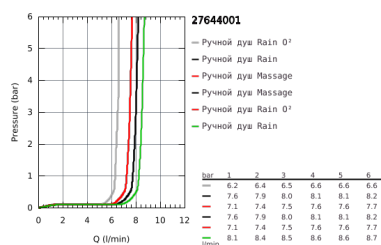

ОПИСАНИЕ ПРОДУКТА

- в комплект входят:
- ручной душ (28 419)
- душевая штанга, 600 мм (27 523)
- душевой шланг Relaxaflex 1750 мм 1/2" x 1/2" (28 154)
- GROHE EcoJoy ограничитель расхода воды 9,5 л/мин
- GROHE DreamSpray превосходный поток воды
- GROHE StarLight хромированное покрытие поверхности
- SpeedClean система против известковых отложений
- внутренний охлаждающий канал для продолжительного срока службы
- ShockProof силиконовое кольцо, предотвращающее повреждение поверхности при падении ручного душа
- может использоваться с проточным водонагревателем
- минимальное давление 1,0 бар

Certificate NF - Classement E01 C1 A3 U3