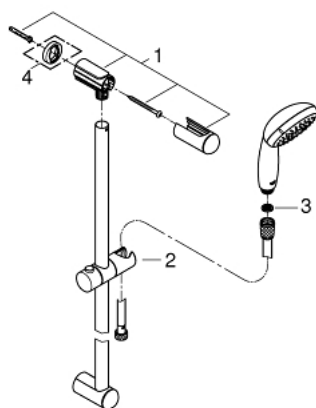

27 644 001 ТЕМПЕСТА 100 ДУШЕВОЙ ГАРНИТУР, 3 ВИДА СТРУЙ

ОПИСАНИЕ ПРОДУКТА

- в комплект входят:
- ручной душ (28 419)
- душевая штанга, 600 мм (27 523)
- душевой шланг Relaxaflex 1750 мм 1/2" x 1/2" (28 154)
- GROHE EcoJoy ограничитель расхода воды 9,5 л/мин
- GROHE DreamSpray превосходный поток воды
- GROHE StarLight хромированное покрытие поверхности
- SpeedClean система против известковых отложений
- внутренний охлаждающий канал для продолжительного срока службы
- ShockProof силиконовое кольцо, предотвращающее повреждение поверхности при падении ручного душа
- может использоваться с проточным водонагревателем
- минимальное давление 1,0 бар

Certificate NF - Classement E01 C1 A3 U3

27 644 001 ТЕМПЕСТА 100 ДУШЕВОЙ ГАРНИТУР, 3 ВИДА СТРУЙ

27 644 001 ТЕМПЕСТА 100 ДУШЕВОЙ ГАРНИТУР, 3 ВИДА СТРУЙ

ЗАПАСНЫЕ ЧАСТИ

- 1: Держатель душевой штанги (Order-nr. 48098000)
- 2: Скользящий элемент (Order-nr. 48099000)
- 3: Сетка (Order-nr. 0700200M)
- 4: Шайба выравнивания (Order-nr. 48051000)*