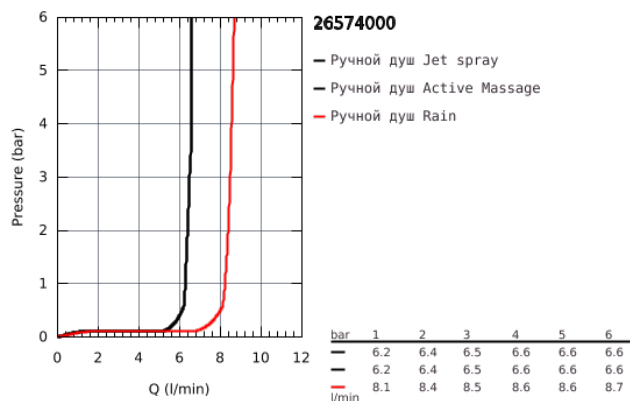

26 574 000 RAINSHOWER SMARTACTIVE 130 РУЧНОЙ ДУШ, 3 ВИДА СТРУЙ