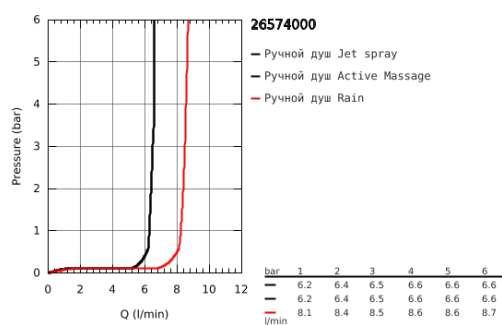

ОПИСАНИЕ ПРОДУКТА

- хромированная душевая поверхность
- GROHE Rain, Jet, ActiveMassage
- GROHE EcoJoy ограничитель расхода воды 9,5 л/мин
- GROHE DreamSpray превосходный поток воды
- GROHE SmartTip выбор режима струи одним нажатием пальца (на кольцо круглой кнопки)
- GROHE StarLight хромированное покрытие поверхности
- SpeedClean система против известковых отложений
- внутренний охлаждающий канал для продолжительного срока службы
- универсальное крепление, подходящее к любому стандартному шлангу
- может использоваться с проточным водонагревателем

Certificate NF - Classement E0 C1 A3 U3