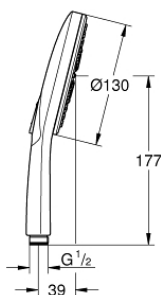

### ОПИСАНИЕ ПРОДУКТА

- хромированная душевая поверхность
- GROHE Rain, Jet, ActiveMassage
- GROHE EcoJoy ограничитель расхода воды 9,5 л/мин
- GROHE DreamSpray превосходный поток воды
- GROHE SmartTip выбор режима струи одним нажатием пальца (на кольцо круглой кнопки)
- GROHE StarLight хромированное покрытие поверхности
- SpeedClean система против известковых отложений
- внутренний охлаждающий канал для продолжительного срока службы
- универсальное крепление, подходящее к любому стандартному шлангу
- может использоваться с проточным водонагревателем