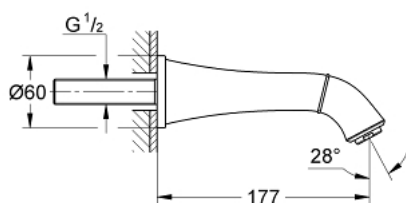

13 341 000 GRANDERA ИЗЛИВ ДЛЯ ВАННЫ

ОПИСАНИЕ ПРОДУКТА

- настенный монтаж
- GROHE StarLight хромированное покрытие поверхности
- аэратор
- излив 177 мм
- минимальное давление 1,0 бар

13 341 000 **GRANDERA ИЗЛИВ ДЛЯ ВАННЫ**